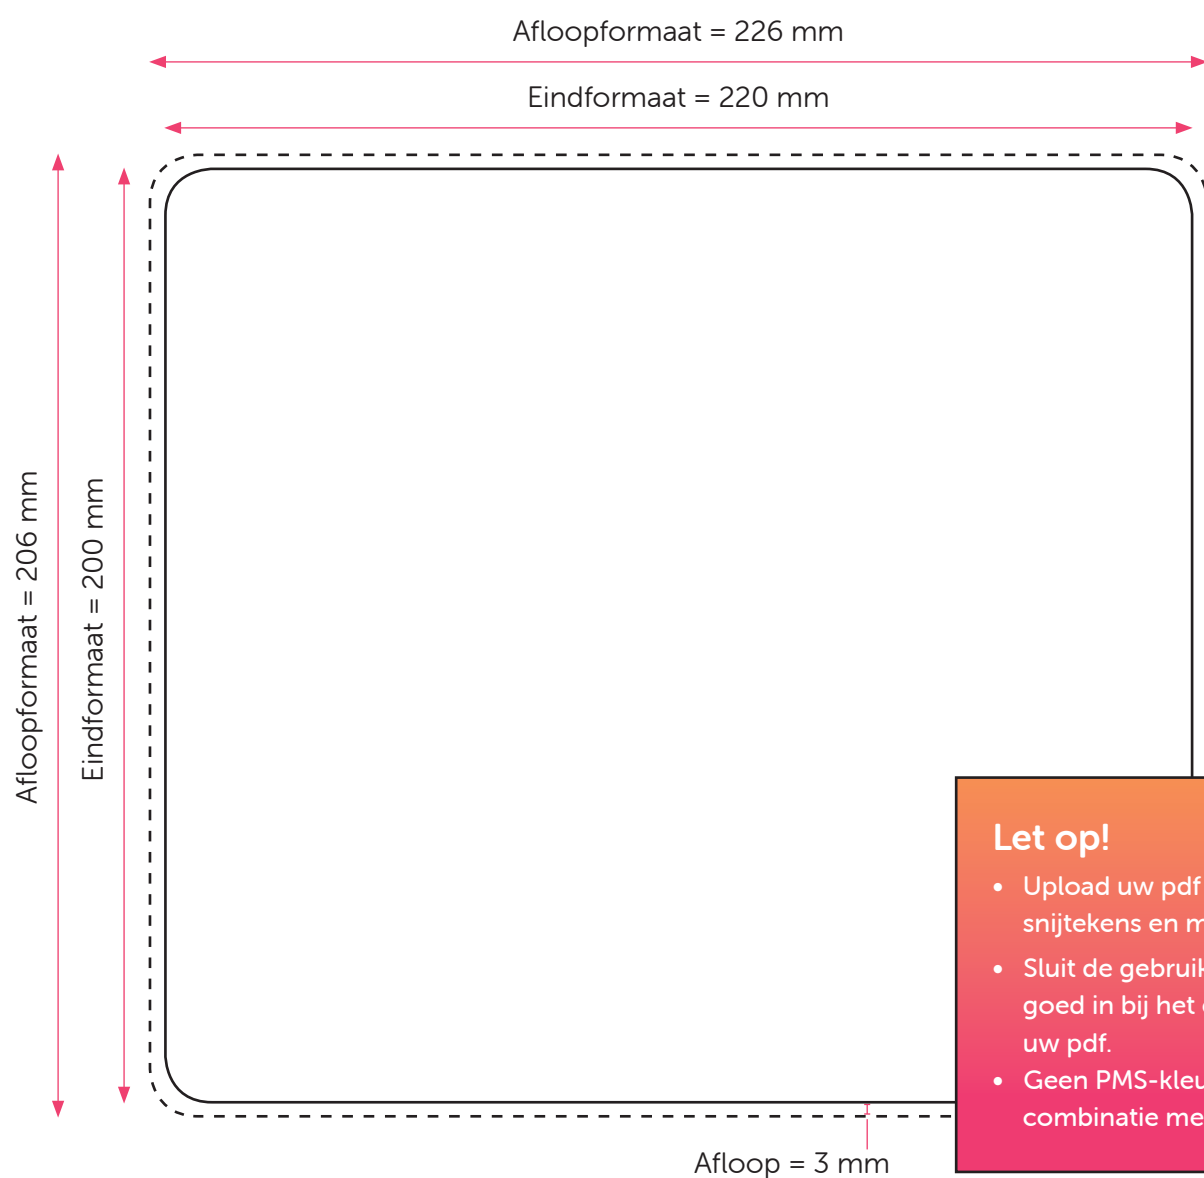

Aanleveren Muismat

U levert een hoge resolutie PDF aan met het juiste eind- en afloopformaat.
Alle afbeeldingen staan in CMYK of RGB.

Formaat

Eindformaat = 220 x 200 mm

Afloopformaat = 226 x 206 mm

Let op!