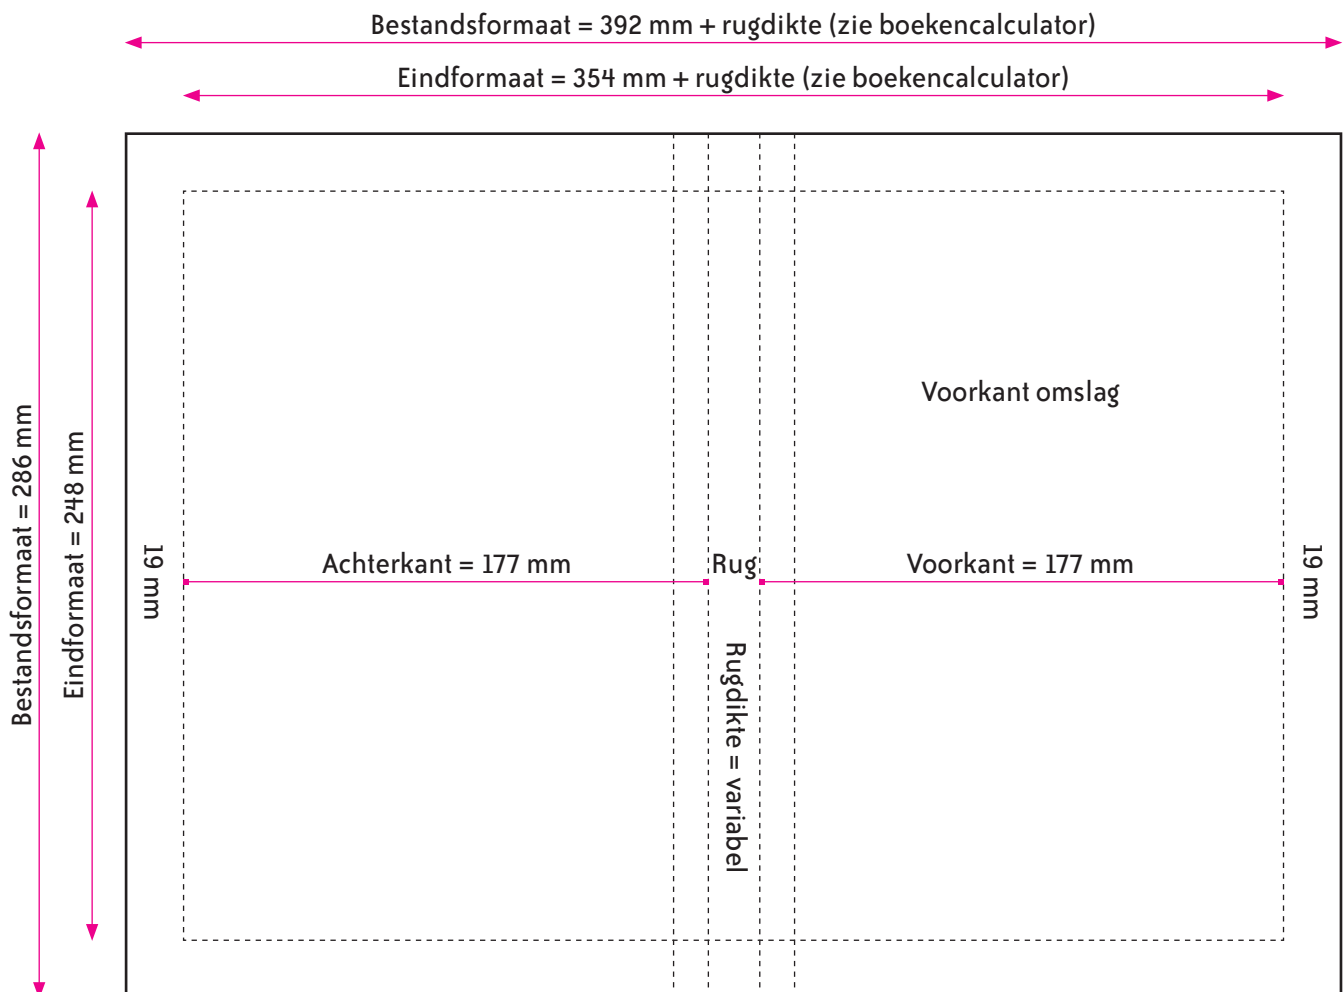

HARDCOVER 170x240 OMSLAG

OMSLAG

Bestandsformaat = $392 + \text{rugdikte} \times 286 \text{ mm}$ (B x H)

Eindformaat = $354 + \text{rugdikte} \times 248 \text{ mm}$ (B x H)

Rugformaat = variabel (zie boekencalculator)

RUGDIKTE

De dikte van de rug is afhankelijk van het aantal pagina's en het papiersoort.

De rugdikte wordt voor u automatisch berekend (zie boekencalculator)

AANLEVEREN PDF OMSLAG

U levert een hoge resolutie PDF aan met het juiste bestandsformaat = $392 + \text{rugdikte} \times 286 \text{ mm}$ (B x H)

De PDF heeft geen snijtekens en geen afloop.

Alle afbeeldingen staan in RGB of CMYK.

Let op! Geen PMS-kleuren gebruiken in combinatie met transparantie.

HARDCOVER 170x240 BINNENWERK

BINNENWERK

Eindformaat = 170 x 240 mm (B x H)

Afloopformaat = 176 x 246 mm (B x H)

NIET AFLOPEND PRINTEN

Let op! Alle teksten en afbeeldingen moeten binnen het formaat van 170 x 240 mm blijven.

AANLEVEREN PDF BINNENWERK

U levert een hoge resolutie PDF aan met het juiste eindformaat en afloopformaat.