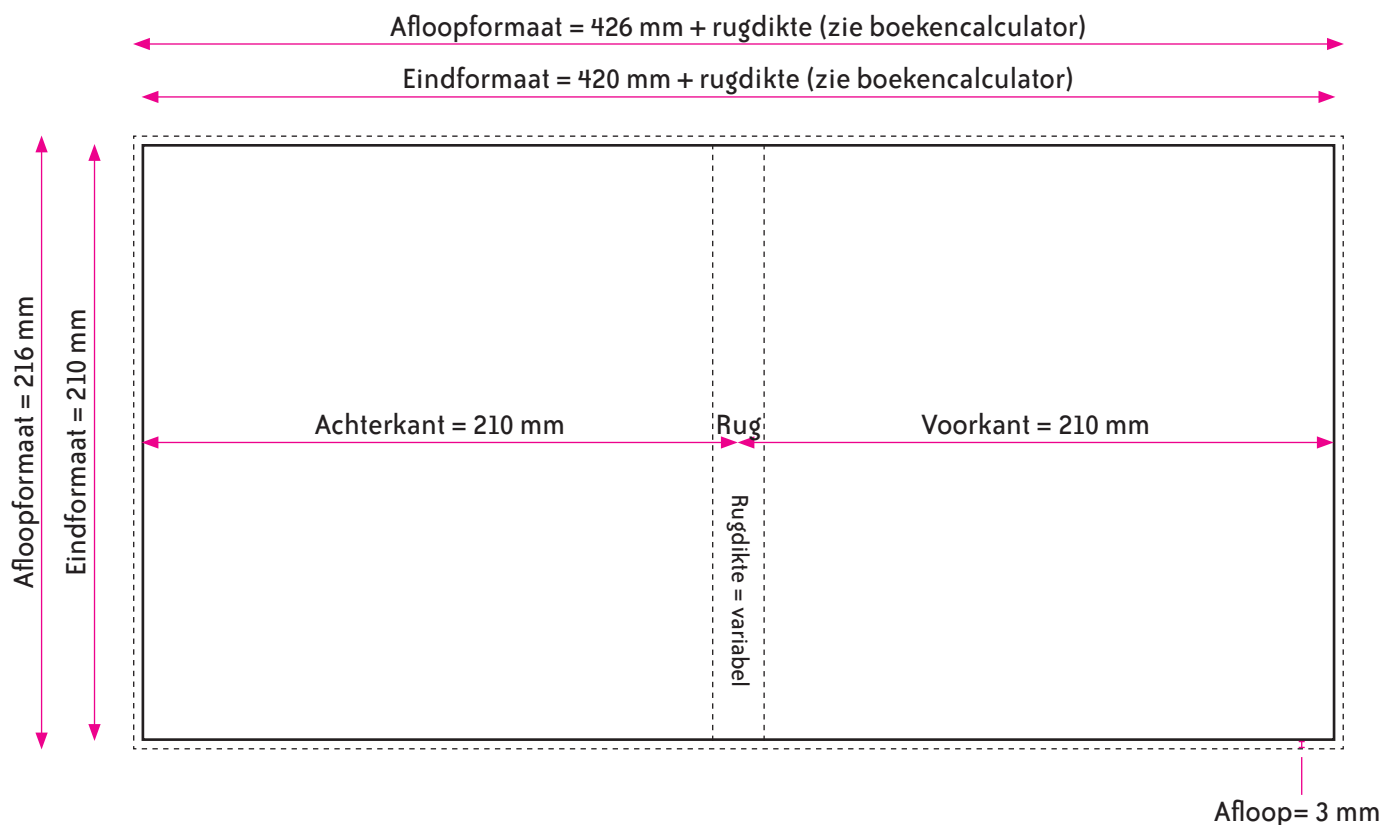

SOFTCOVER 210x210 OMSLAG

OMSLAG

Eindformaat = $420 + \text{rugdikte} \times 210$ mm (B x H)

Afloopformaat = $426 + \text{rugdikte} \times 216$ mm (B x H)

Rugformaat = variabel (zie boekencalculator)

RUGDIKTE

De dikte van de rug is afhankelijk van het aantal pagina's en het papiersoort.

De rugdikte wordt voor u automatisch berekend (zie boekencalculator)

AANLEVEREN PDF OMSLAG

U levert een hoge resolutie PDF aan met het juiste eindformaat en afloopformaat.

De PDF moet snijtekens hebben en 3 mm afloop rondom.

Alle afbeeldingen staan in CMYK of RGB.

Let op! Geen PMS-kleuren gebruiken in combinatie met transparantie.