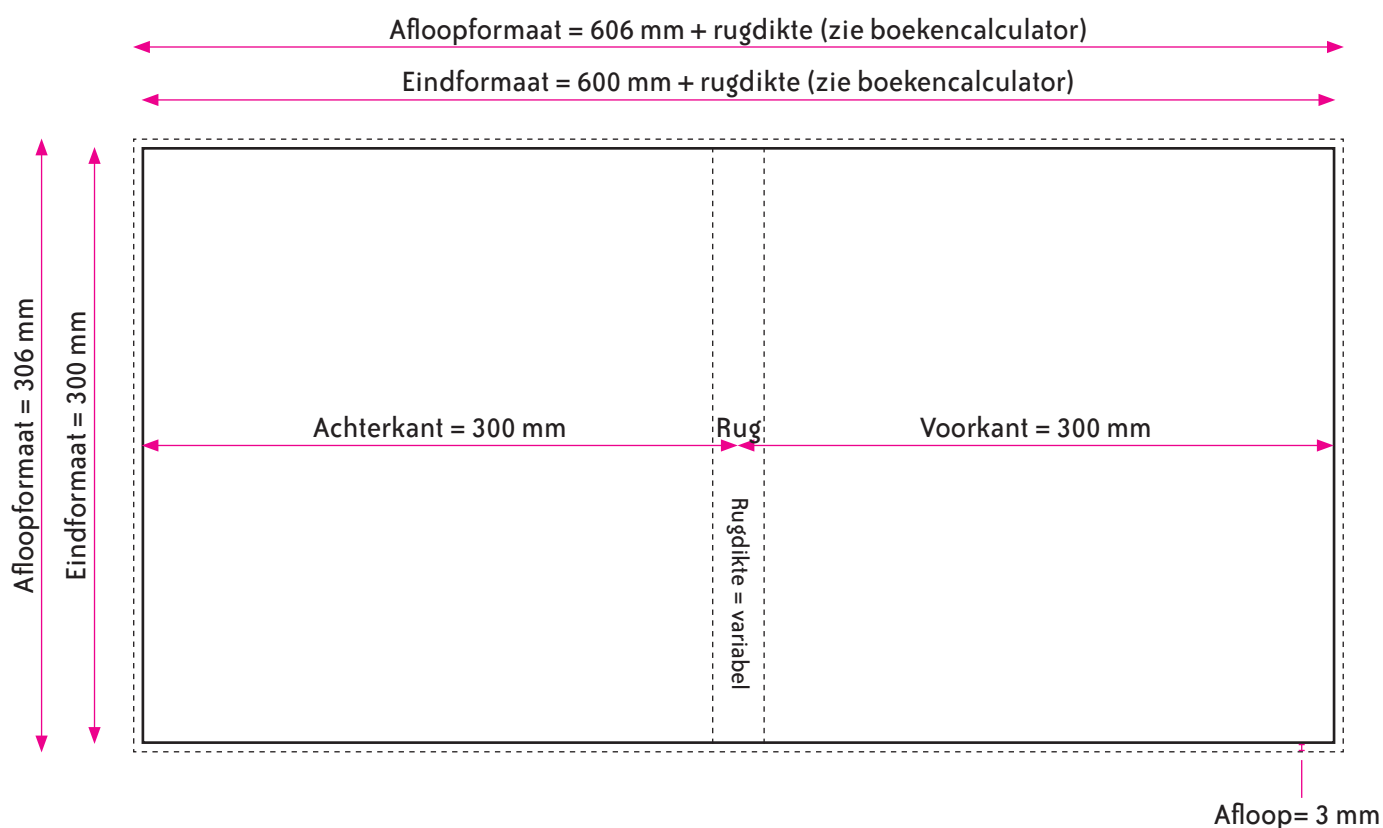

SOFTCOVER 300x300 OMSLAG

OMSLAG

Eindformaat = $600 + \text{rugdikte} \times 300 \text{ mm}$ (B x H)

Afloopformaat = $606 + \text{rugdikte} \times 306 \text{ mm}$ (B x H)

Rugformaat = variabel (zie boekencalculator)

RUGDIKTE

De dikte van de rug is afhankelijk van het aantal pagina's en het papiersoort.

De rugdikte wordt voor u automatisch berekend (zie boekencalculator)

AANLEVEREN PDF OMSLAG

U levert een hoge resolutie PDF aan met het juiste eindformaat en afloopformaat.

De PDF moet snijtekens hebben en 3 mm afloop rondom.

Alle afbeeldingen staan in CMYK of RGB.

Let op! Geen PMS-kleuren gebruiken in combinatie met transparantie.

SOFTCOVER 300x300 BINNENWERK

BINNENWERK

Eindformaat = 300 x 300 mm (B x H)

Afloopformaat = 306 x 306 mm (B x H)

RANDAFSTAND

Houd voor de tekst een veiligheidsmarge van 5 mm aan.

AANLEVEREN PDF BINNENWERK

U levert een hoge resolutie PDF aan met het juiste eindformaat en afloopformaat.