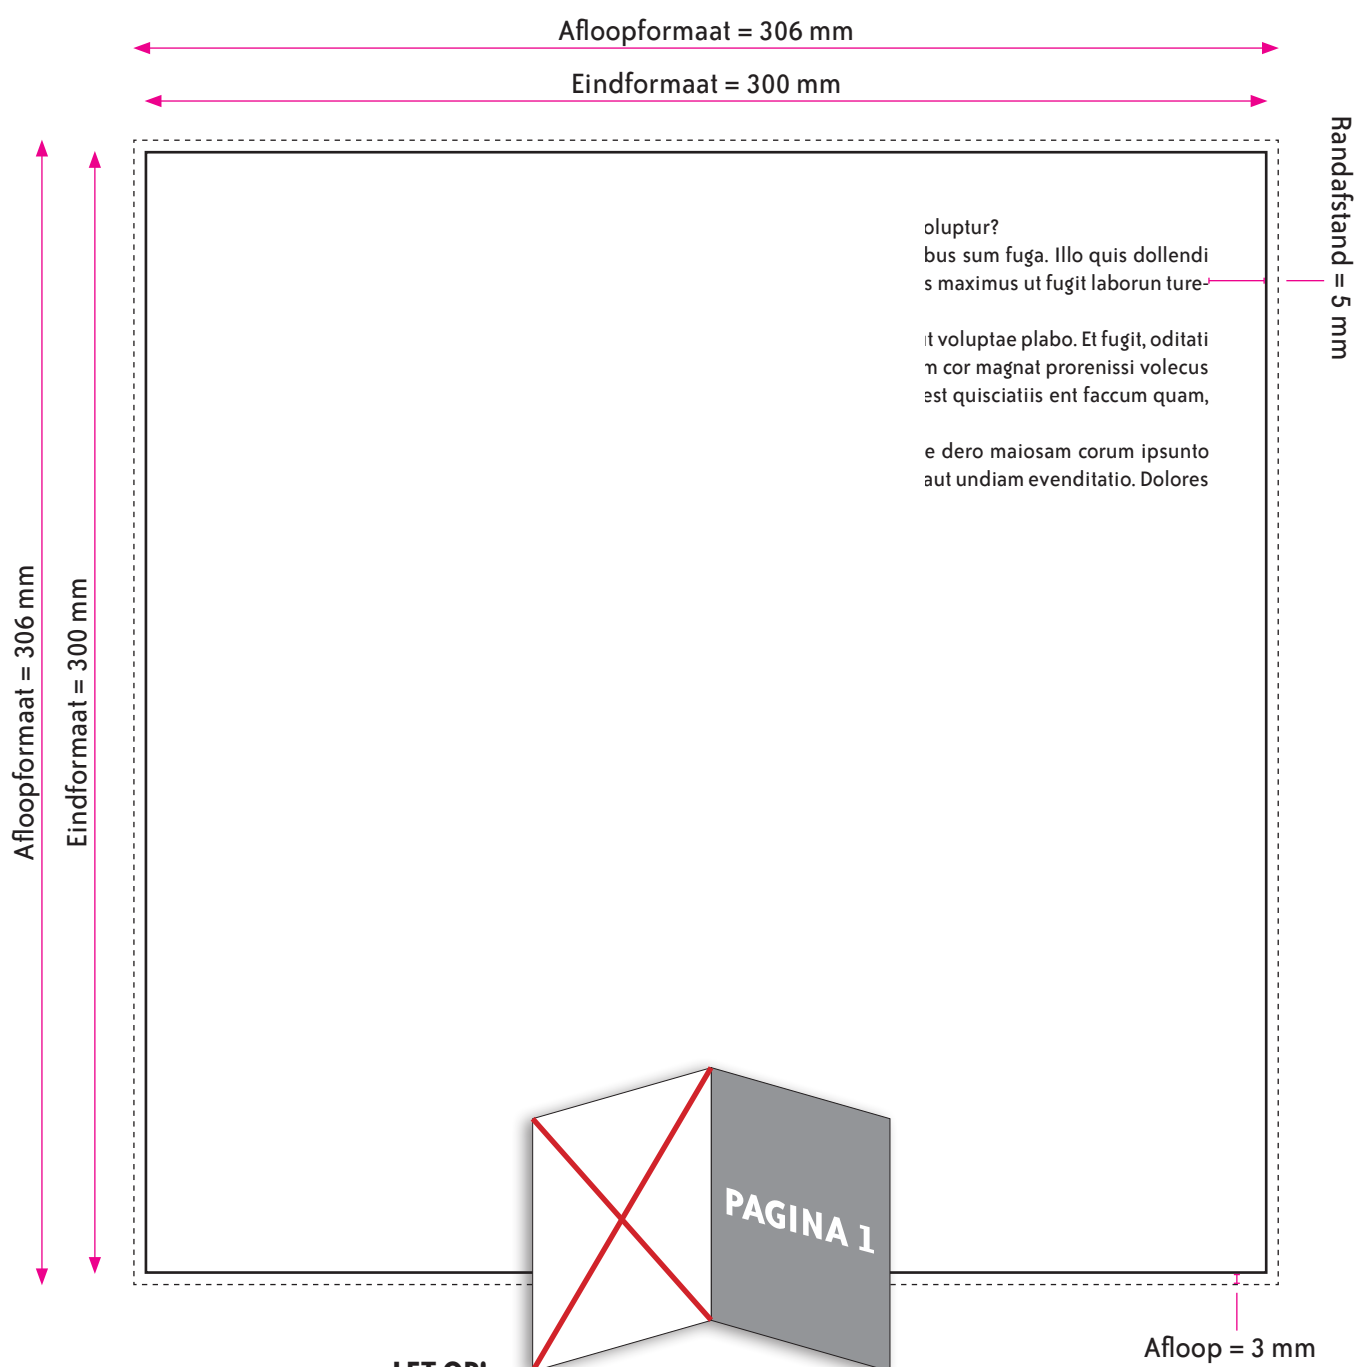

SOFTCOVER 300x300 OMSLAG

OMSLAG

Eindformaat = $600 + \text{rugdikte} \times 300 \text{ mm}$ (B x H)

Afloopformaat = $606 + \text{rugdikte} \times 306 \text{ mm}$ (B x H)

Rugformaat = variabel (zie boekencalculator)

De PDF moet snijtekens hebben en 3 mm afloop rondom.

Alle afbeeldingen staan in CMYK of RGB.

Let op! Geen PMS-kleuren gebruiken in combinatie met transparantie.

SOFTCOVER 300x300 BINNENWERK

BINNENWERK

Eindformaat = 300 x 300 mm (B x H)

Afloopformaat = 306 x 306 mm (B x H)

RANDAFSTAND

Houd voor de tekst een veiligheidsmarge van 5 mm aan.

AANLEVEREN PDF BINNENWERK

U levert een hoge resolutie PDF aan met het juiste eindformaat en afloopformaat.

De PDF moet snijtekens hebben en 3 mm afloop rondom.

Alle afbeeldingen staan in CMYK of RGB.

Let op! Geen PMS-kleuren gebruiken in combinatie met transparantie.

LET OP!

Pagina 1 van het binnenwerk van het boek is altijd een rechterpagina.