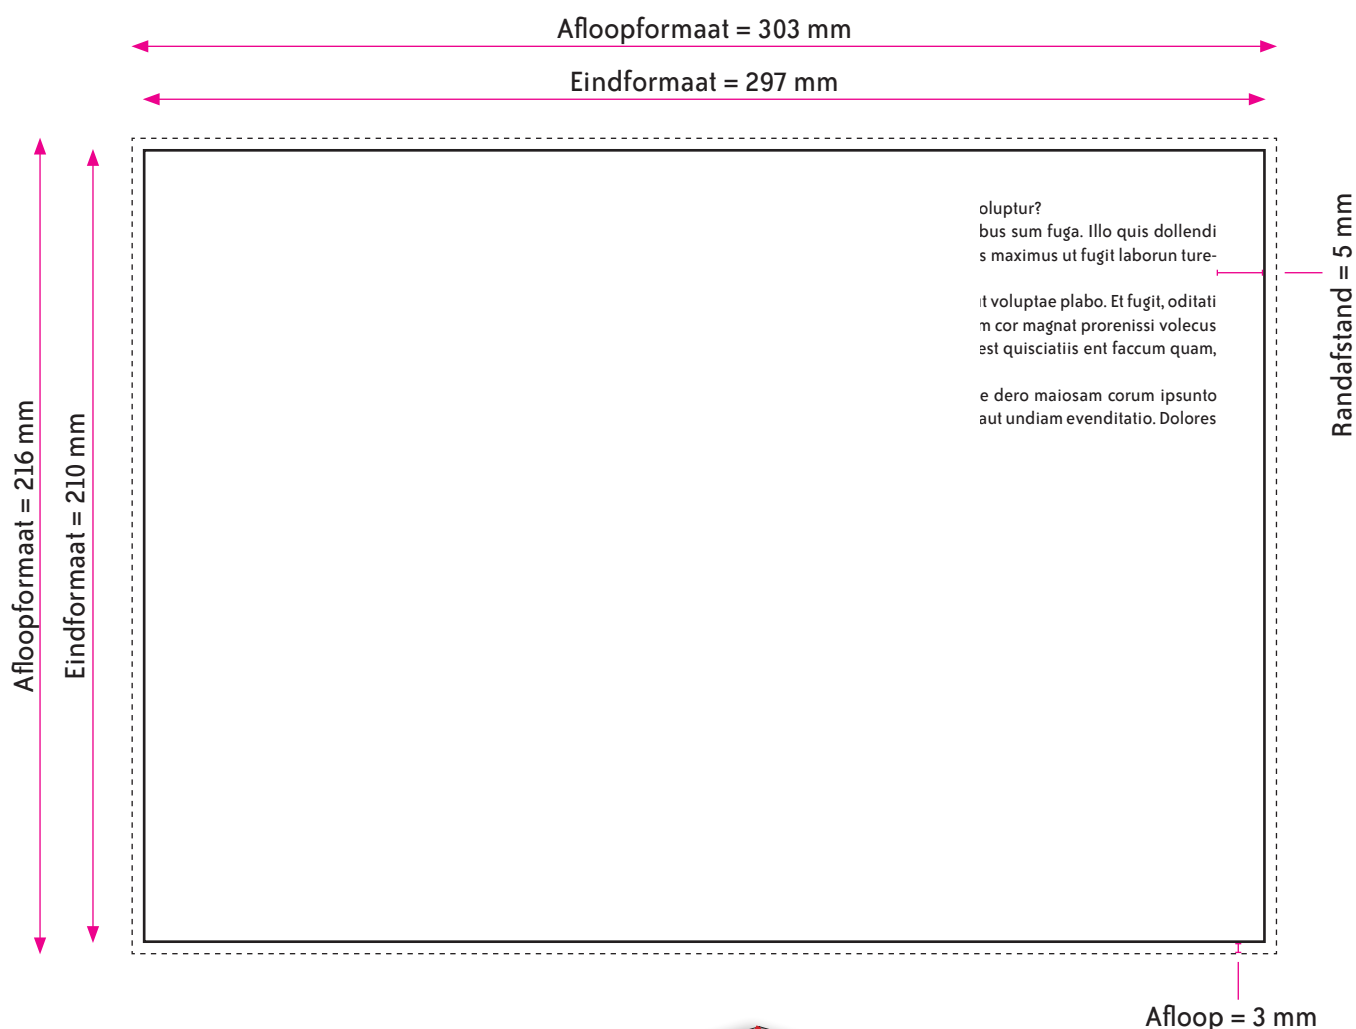

SOFTCOVER A4 BINNENWERK

BINNENWERK

Eindformaat = 297 x 210 mm (B x H)

Afloopformaat = 303 x 216 mm (B x H)

RANDAFSTAND

Houd voor de tekst een veiligheidsmarge van 5 mm aan.

AANLEVEREN PDF BINNENWERK

U levert een hoge resolutie PDF aan met het juiste eindformaat en afloopformaat.

De PDF moet snijtekens hebben en 3 mm afloop rondom.

Alle afbeeldingen staan in CMYK of RGB.

Let op! Geen PMS-kleuren gebruiken in combinatie met transparantie.

LET OP!

Pagina 1 van het binnenwerk van het boek is altijd een rechterpagina.