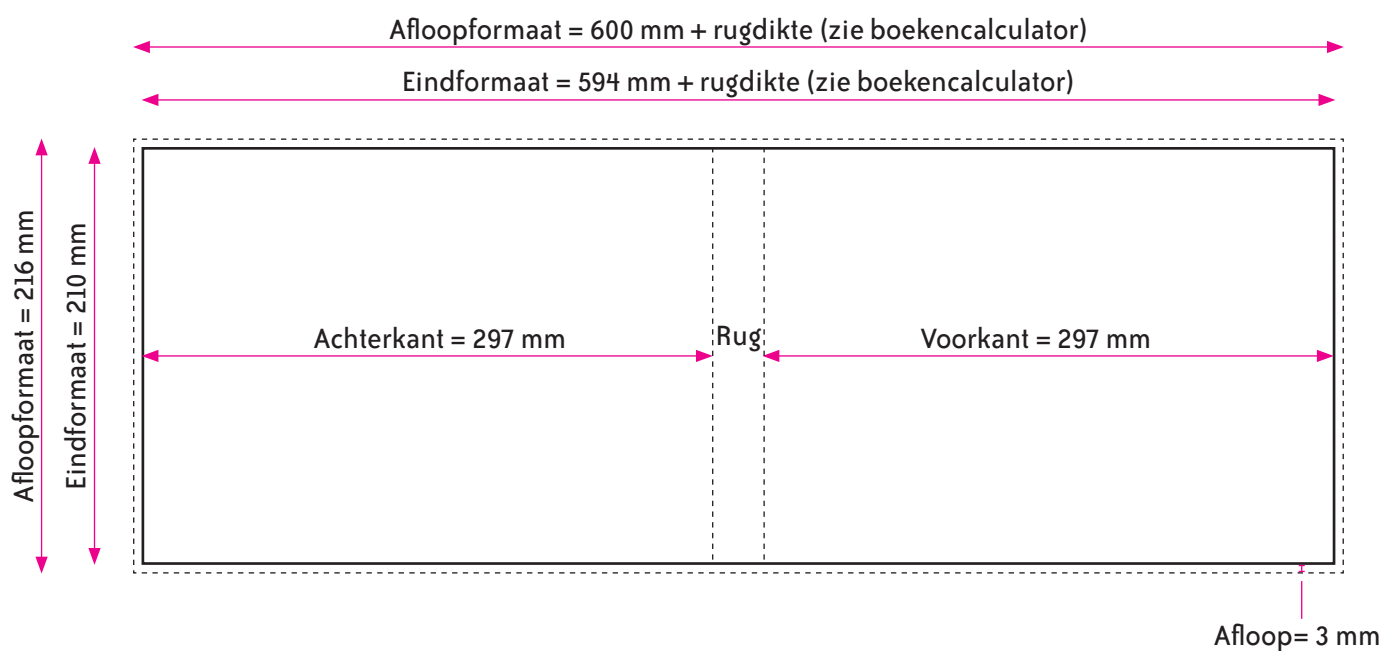

SOFTCOVER A4 OMSLAG

OMSLAG

Eindformaat = $594 + \text{rugdikte} \times 210 \text{ mm}$ (B x H)

Afloopformaat = $600 + \text{rugdikte} \times 216 \text{ mm}$ (B x H)

Rugformaat = variabel (zie boekencalculator)

RUGDIKTE

De dikte van de rug is afhankelijk van het aantal pagina's en het papiersoort.

De rugdikte wordt voor u automatisch berekend (zie boekencalculator)

AANLEVEREN PDF OMSLAG

U levert een hoge resolutie PDF aan met het juiste eindformaat en afloopformaat.

De PDF moet snijtekens hebben en 3 mm afloop rondom.

Alle afbeeldingen staan in CMYK of RGB.

Let op! Geen PMS-kleuren gebruiken in combinatie met transparantie.

SOFTCOVER A4 BINNENWERK

BINNENWERK

Eindformaat = 297 x 210 mm (B x H)

Afloopformaat = 303 x 216 mm (B x H)

RANDAFSTAND

Houd voor de tekst een veiligheidsmarge van 5 mm aan.

AANLEVEREN PDF BINNENWERK

U levert een hoge resolutie PDF aan met het juiste eindformaat en afloopformaat.