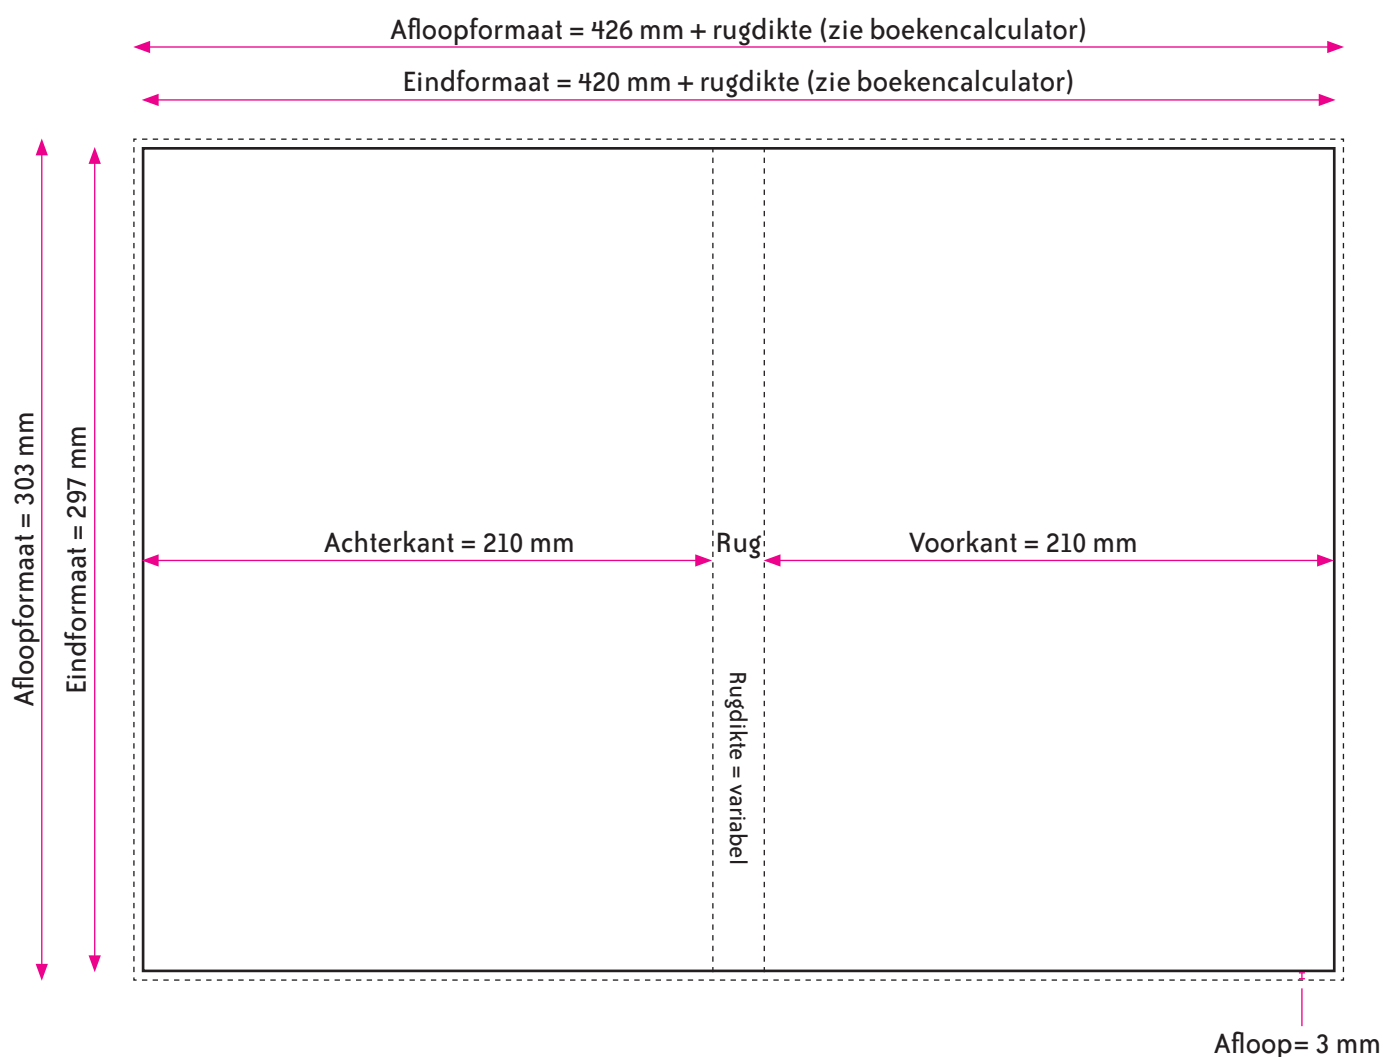

SOFTCOVER A4 OMSLAG

OMSLAG

Eindformaat = $420 + \text{rugdikte} \times 297$ mm (B x H)

Afloopformaat = $426 + \text{rugdikte} \times 303$ mm (B x H)

Rugformaat = variabel (zie boekencalculator)

RUGDIKTE

De dikte van de rug is afhankelijk van het aantal pagina's en het papiersoort.

De rugdikte wordt voor u automatisch berekend (zie boekencalculator)

AANLEVEREN PDF OMSLAG

U levert een hoge resolutie PDF aan met het juiste eindformaat en afloopformaat.

De PDF moet snijtekens hebben en 3 mm afloop rondom.

Alle afbeeldingen staan in CMYK of RGB.

Let op! Geen PMS-kleuren gebruiken in combinatie met transparantie.