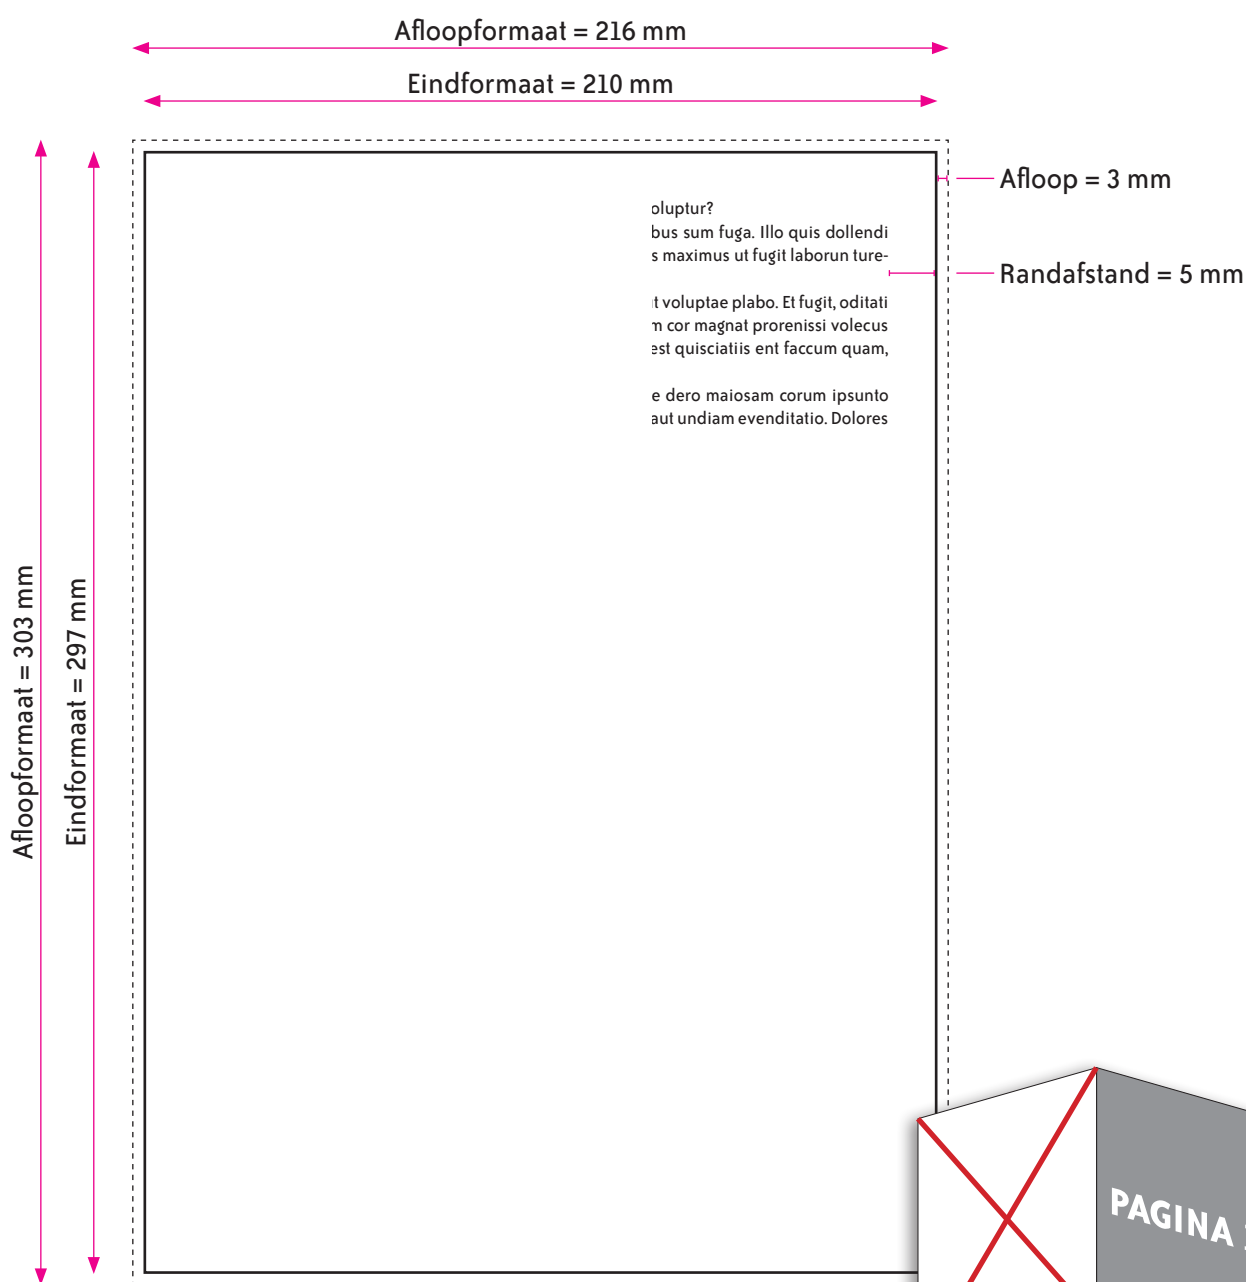

## OMSLAG

Eindformaat =  $420 + \text{rugdikte} \times 297$  mm (B x H)

Afloopformaat =  $426 + \text{rugdikte} \times 303$  mm (B x H)

Rugformaat = variabel (zie boekencalculator)

## BINNENWERK

Eindformaat = 210 x 297 mm (B x H)

Afloopformaat = 216 x 303 mm (B x H)

## RANDAFSTAND

Houd voor de tekst een veiligheidsmarge van 5 mm aan.

## AANLEVEREN PDF BINNENWERK

U levert een hoge resolutie PDF aan met het juiste eindformaat en afloopformaat.

De PDF moet snijtekens hebben en 3 mm afloop rondom.

Alle afbeeldingen staan in CMYK of RGB.

Let op! Geen PMS-kleuren gebruiken in combinatie met transparantie.