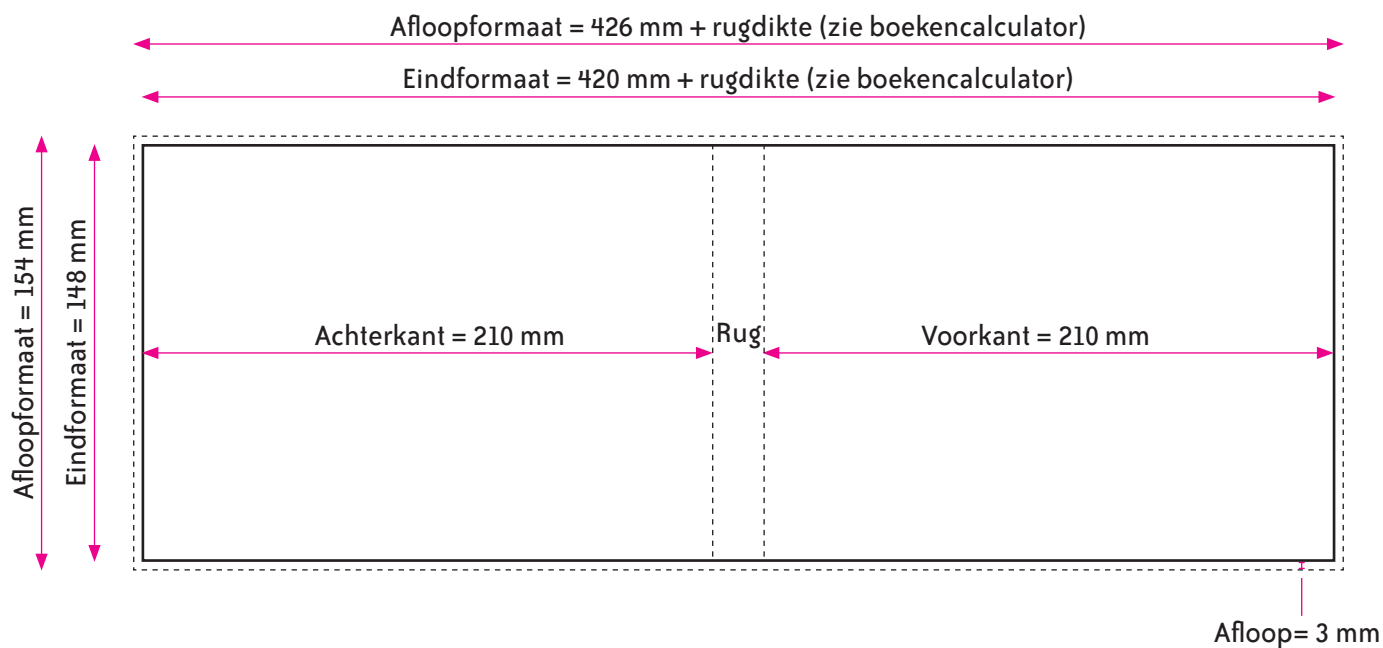

SOFTCOVER A5 OMSLAG

OMSLAG

Eindformaat = $420 + \text{rugdikte} \times 148 \text{ mm}$ (B x H)

Afloopformaat = $426 + \text{rugdikte} \times 154 \text{ mm}$ (B x H)

Rugformaat = variabel (zie boekencalculator)

RUGDIKTE

De dikte van de rug is afhankelijk van het aantal pagina's en het papiersoort.

De rugdikte wordt voor u automatisch berekend (zie boekencalculator)

AANLEVEREN PDF OMSLAG

U levert een hoge resolutie PDF aan met het juiste eindformaat en afloopformaat.

De PDF moet snijtekens hebben en 3 mm afloop rondom.

Alle afbeeldingen staan in CMYK of RGB.

Let op! Geen PMS-kleuren gebruiken in combinatie met transparantie.

SOFTCOVER A5 BINNENWERK

BINNENWERK

Eindformaat = 210 x 148 mm (B x H)

Afloopformaat = 216 x 154 mm (B x H)

RANDAFSTAND

Houd voor de tekst een veiligheidsmarge van 5 mm aan.

AANLEVEREN PDF BINNENWERK

U levert een hoge resolutie PDF aan met het juiste eindformaat en afloopformaat.