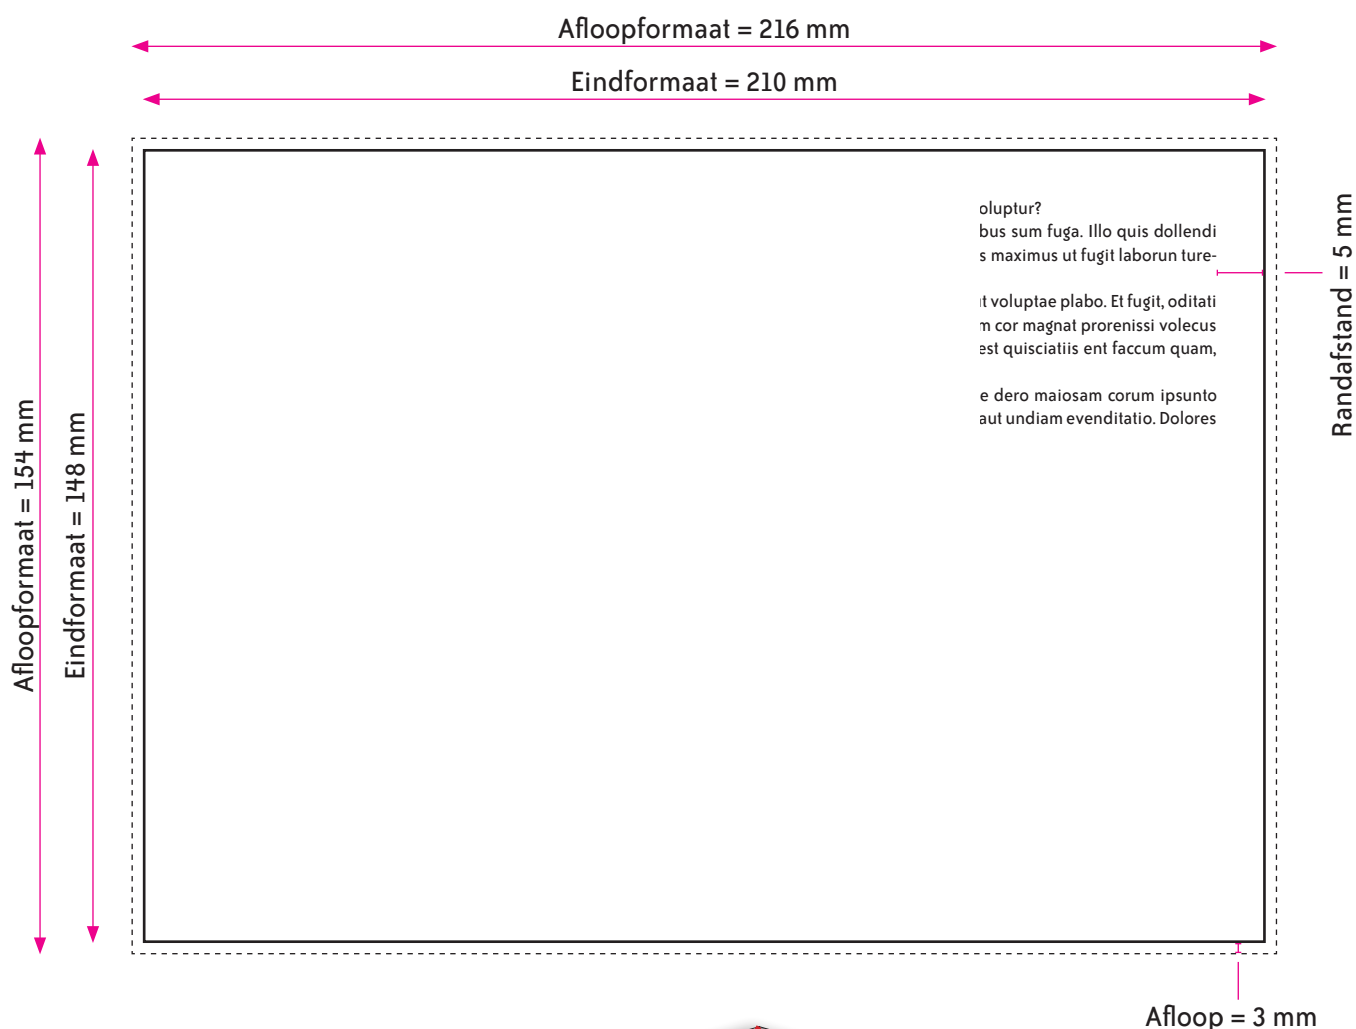

SOFTCOVER A5 BINNENWERK

BINNENWERK

Eindformaat = 210 x 148 mm (B x H)

Afloopformaat = 216 x 154 mm (B x H)

RANDAFSTAND

Houd voor de tekst een veiligheidsmarge van 5 mm aan.

AANLEVEREN PDF BINNENWERK

U levert een hoge resolutie PDF aan met het juiste eindformaat en afloopformaat.

De PDF moet snijtekens hebben en 3 mm afloop rondom.

Alle afbeeldingen staan in CMYK of RGB.

Let op! Geen PMS-kleuren gebruiken in combinatie met transparantie.

LET OP!

Pagina 1 van het binnenwerk van het boek is altijd een rechterpagina.