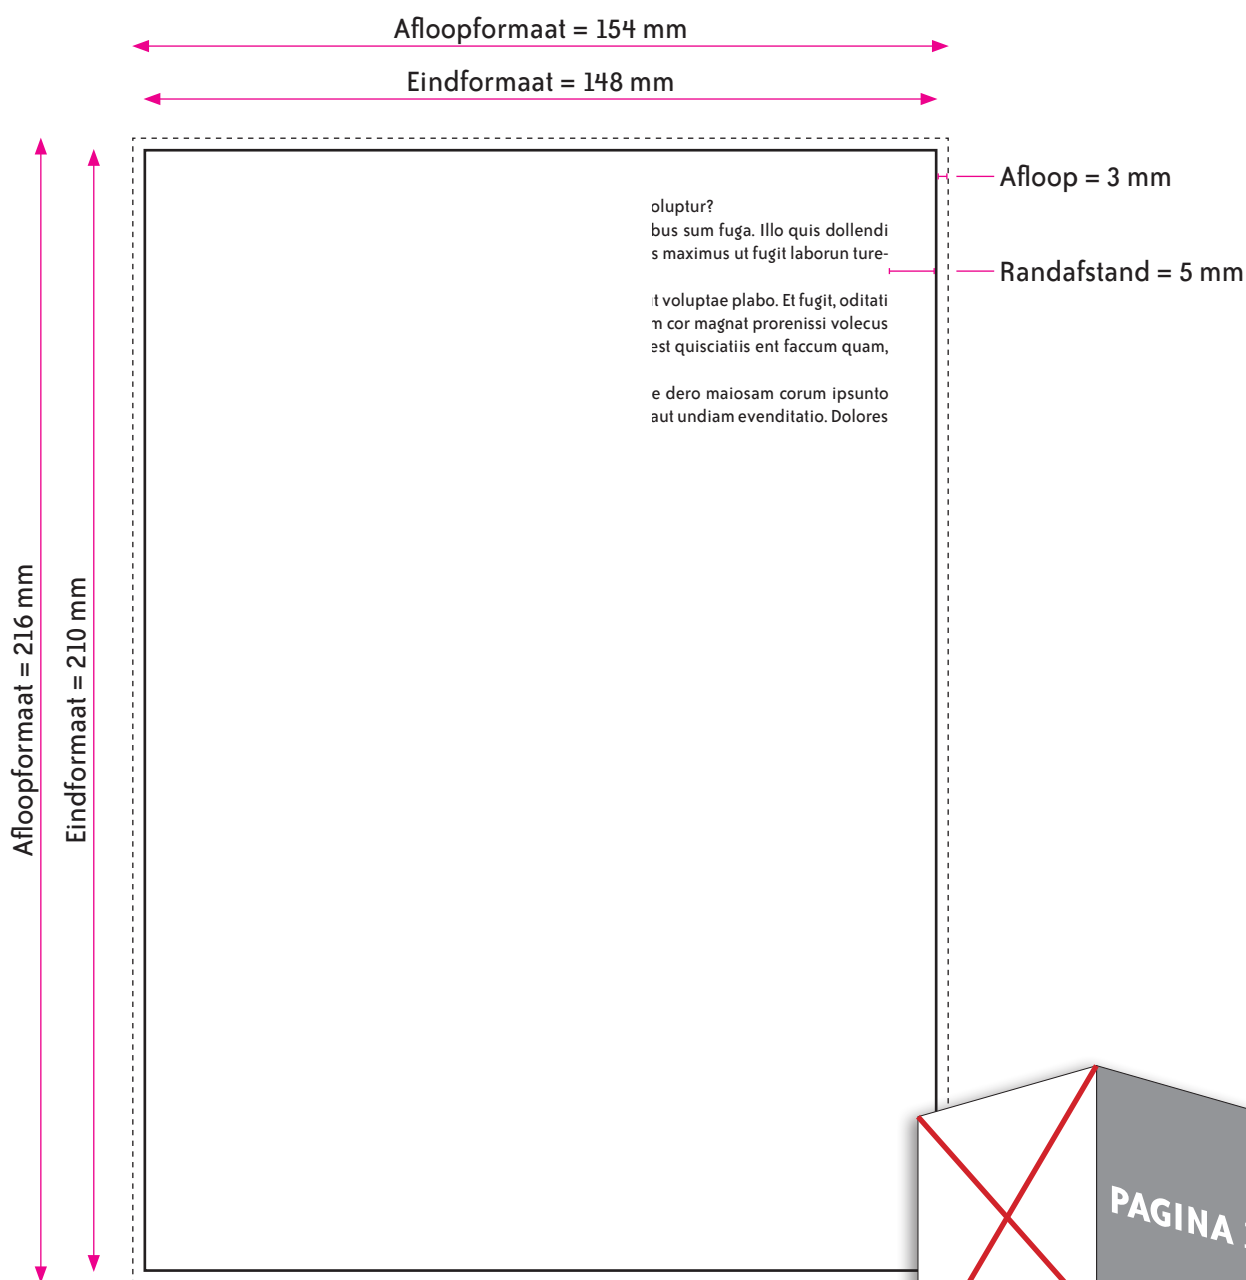

SOFTCOVER A5 OMSLAG

OMSLAG

Eindformaat = $296 + \text{rugdikte} \times 210$ mm (B x H)

Afloopformaat = $302 + \text{rugdikte} \times 216$ mm (B x H)

Rugformaat = variabel (zie boekencalculator)

RUGDIKTE

De dikte van de rug is afhankelijk van het aantal pagina's en het papiersoort.

Alle afbeeldingen staan in CMYK of RGB.

Let op! Geen PMS-kleuren gebruiken in combinatie met transparantie.

SOFTCOVER A5 BINNENWERK

BINNENWERK

Eindformaat = 148 x 210 mm (B x H)

Afloopformaat = 154 x 216 mm (B x H)

RANDAFSTAND

Houd voor de tekst een veiligheidsmarge van 5 mm aan.

AANLEVEREN PDF BINNENWERK

U levert een hoge resolutie PDF aan met het juiste eindformaat en afloopformaat.

De PDF moet snijtekens hebben en 3 mm afloop rondom.

Alle afbeeldingen staan in CMYK of RGB.

Let op! Geen PMS-kleuren gebruiken in combinatie met transparantie.

LET OP!

Pagina 1 van het binnenwerk van het boek is altijd een rechterpagina.