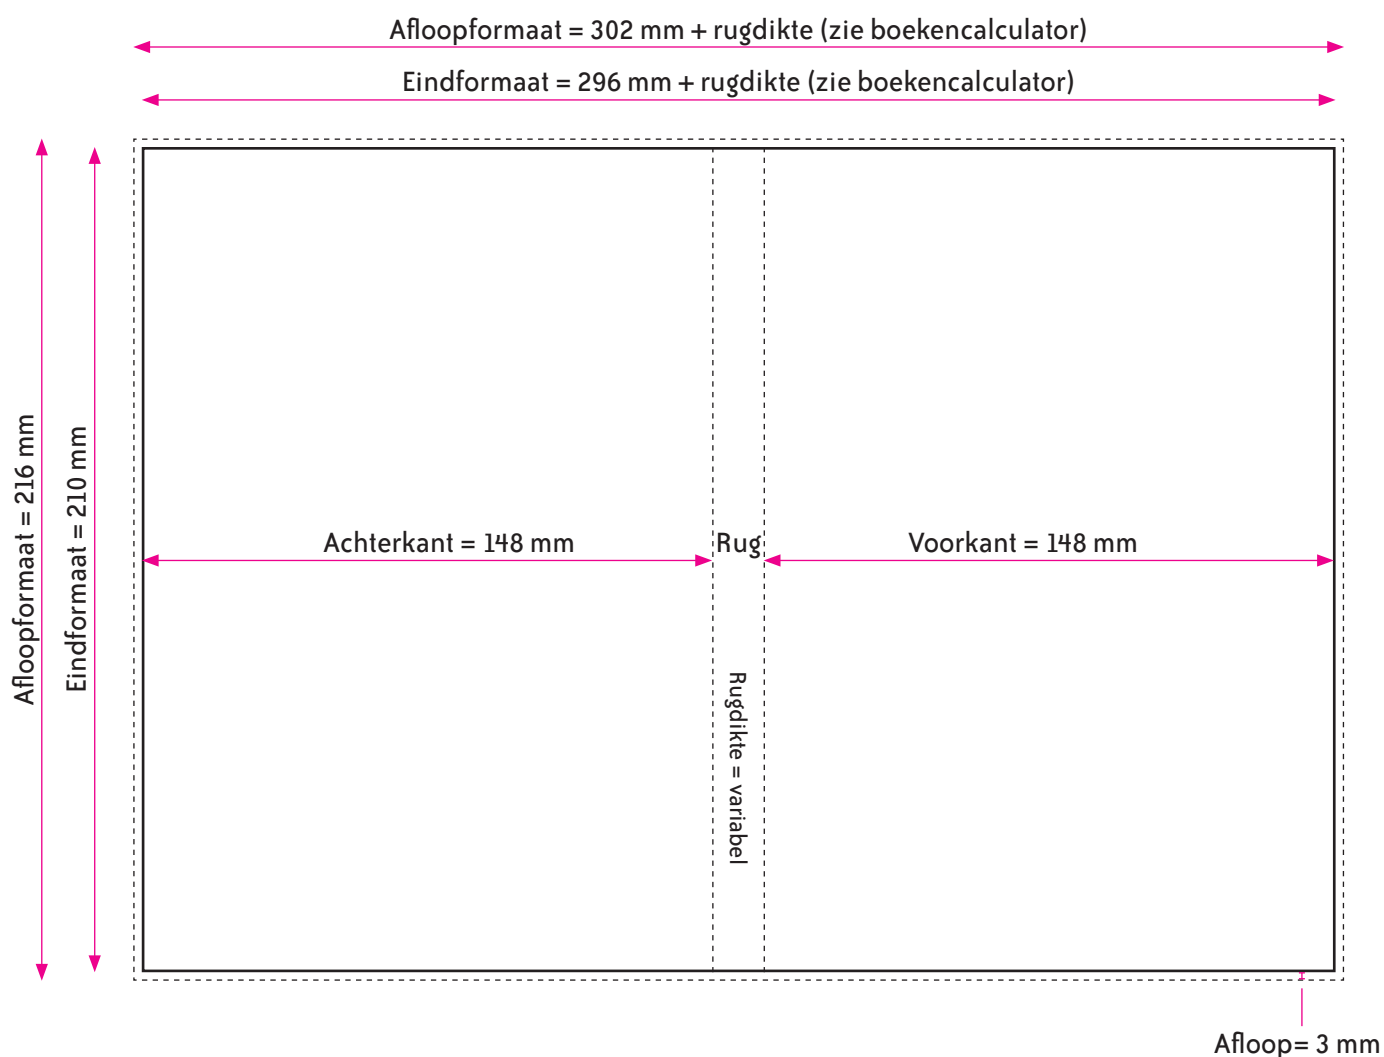

SOFTCOVER A5 OMSLAG

OMSLAG

Eindformaat = $296 + \text{rugdikte} \times 210$ mm (B x H)

Afloopformaat = $302 + \text{rugdikte} \times 216$ mm (B x H)

Rugformaat = variabel (zie boekencalculator)

RUGDIKTE

De dikte van de rug is afhankelijk van het aantal pagina's en het papiersoort.

De rugdikte wordt voor u automatisch berekend (zie boekencalculator)

AANLEVEREN PDF OMSLAG

U levert een hoge resolutie PDF aan met het juiste eindformaat en afloopformaat.

De PDF moet snijtekens hebben en 3 mm afloop rondom.

Alle afbeeldingen staan in CMYK of RGB.

Let op! Geen PMS-kleuren gebruiken in combinatie met transparantie.

SOFTCOVER A5 BINNENWERK

BINNENWERK

Eindformaat = 148 x 210 mm (B x H)

Afloopformaat = 154 x 216 mm (B x H)

RANDAFSTAND

Houd voor de tekst een veiligheidsmarge van 5 mm aan.

AANLEVEREN PDF BINNENWERK

U levert een hoge resolutie PDF aan met het juiste eindformaat en afloopformaat.

De PDF moet snijtekens hebben en 3 mm afloop rondom.