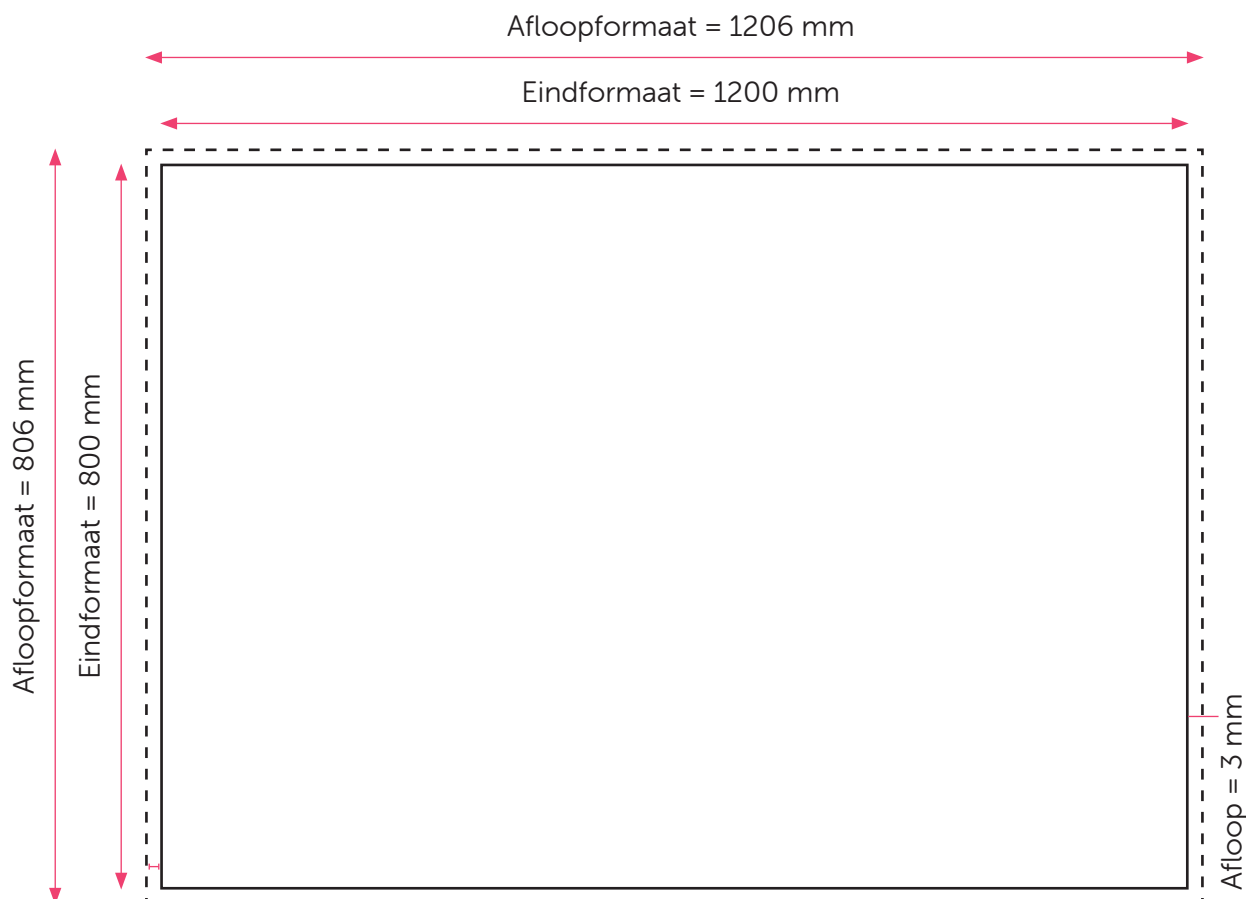

Aanleveren op plexiglas 120x80 cm

U levert een hoge resolutie pdf aan met het juiste eind- en afloopformaat.
Alle afbeeldingen staan in CMYK of RGB.

Formaat

Eindformaat = 1200 x 800 mm

Afloopformaat = 1206 x 806 mm

Let op!

- Upload uw pdf **zonder** snijtekens en **met** afloop.
- U kunt de pdf zowel staand als liggend uploaden.
- Een plexiglas wanddecoratie kan zowel staand als liggend opgehangen worden.
- Sluit de gebruikte lettertypes goed in bij het exporteren van uw pdf.
- Geen PMS-kleuren gebruiken in combinatie met transparantie.