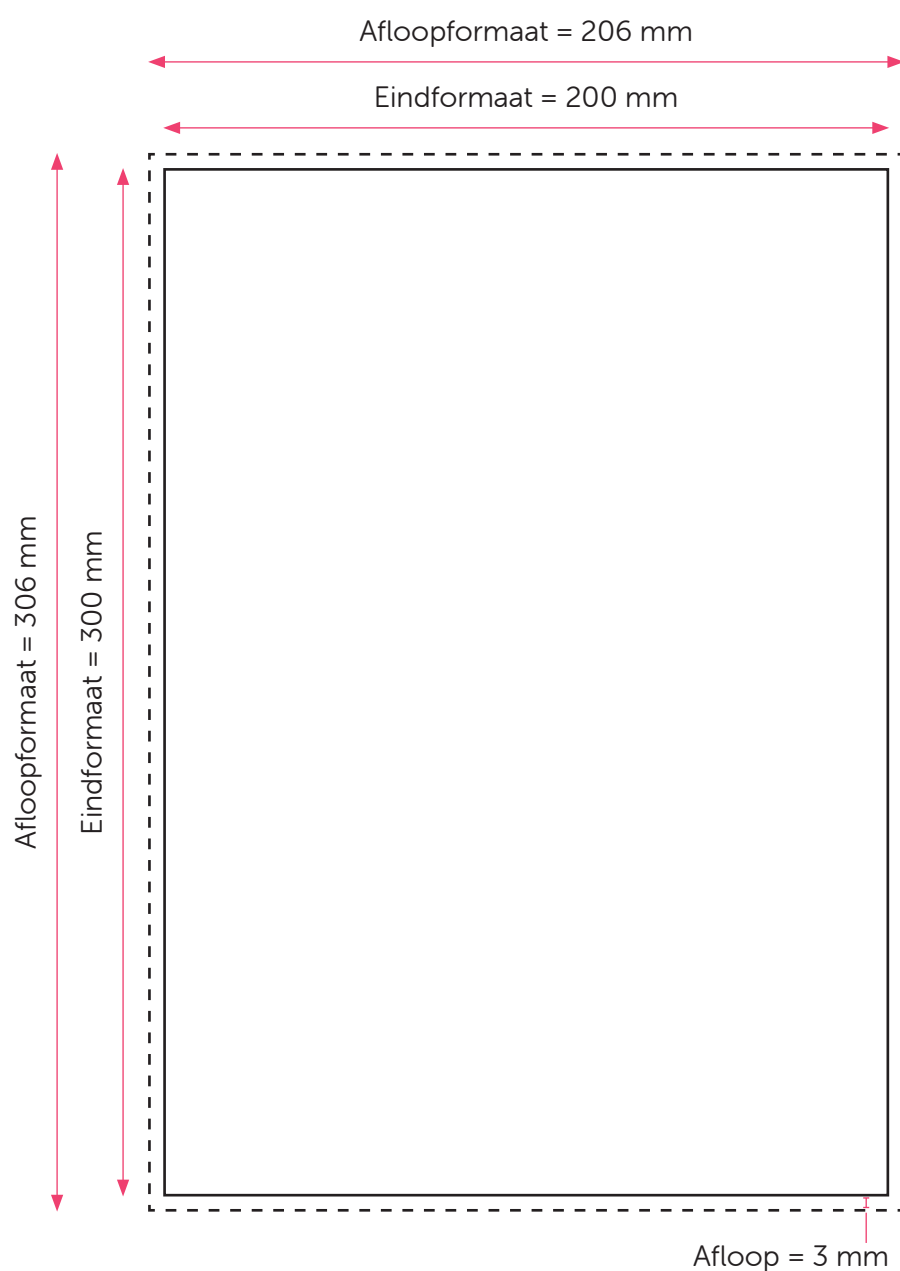

Aanleveren op plexiglas 20x30 cm

U levert een hoge resolutie pdf aan met het juiste eind- en afloopformaat.
Alle afbeeldingen staan in CMYK of RGB.

Formaat

Eindformaat = 200 x 300 mm

Afloopformaat = 206 x 306 mm

Let op!

- Upload uw pdf **zonder** snijtekens en **met** afloop.
- U kunt de pdf zowel staand als liggend uploaden.
- Een plexiglas wanddecoratie kan zowel staand als liggend opgehangen worden.
- Sluit de gebruikte lettertypes goed in bij het exporteren van uw pdf.
- Geen PMS-kleuren gebruiken in combinatie met transparantie.