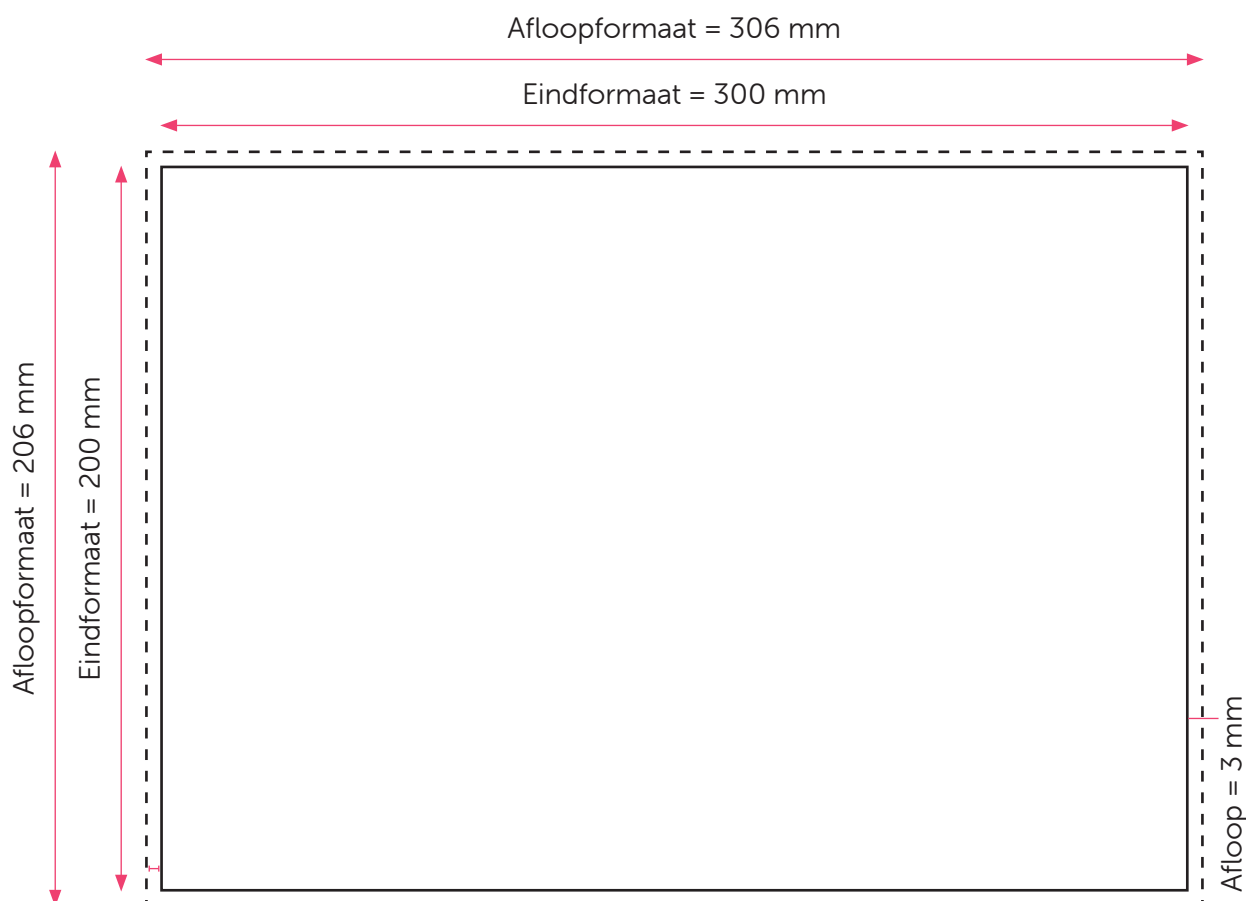

Aanleveren op plexiglas 30x20 cm

U levert een hoge resolutie pdf aan met het juiste eind- en afloopformaat.
Alle afbeeldingen staan in CMYK of RGB.

Formaat

Eindformaat = 300 x 200 mm

Afloopformaat = 306 x 206 mm

Let op!

- Upload uw pdf **zonder** snijtekens en **met** afloop.
- U kunt de pdf zowel staand als liggend uploaden.
- Een plexiglas wanddecoratie kan zowel staand als liggend opgehangen worden.
- Sluit de gebruikte lettertypes goed in bij het exporteren van uw pdf.
- Geen PMS-kleuren gebruiken in combinatie met transparantie.