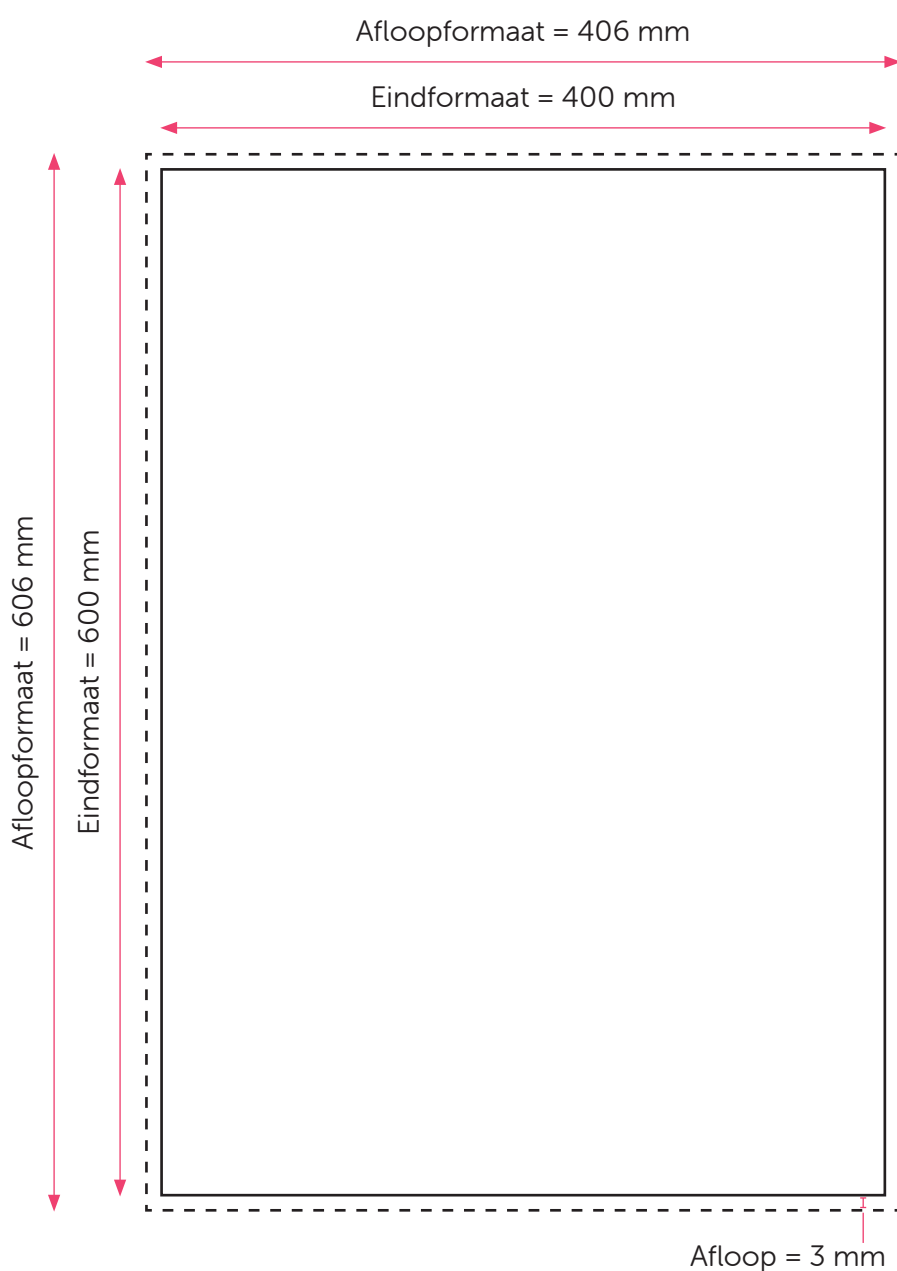

## Aanleveren op plexiglas 40x60 cm

U levert een hoge resolutie pdf aan met het juiste eind- en afloopformaat.  
Alle afbeeldingen staan in CMYK of RGB.

### Formaat

Eindformaat = 400 x 600 mm

Afloopformaat = 406 x 606 mm

### Let op!

- Upload uw pdf **zonder** snijtekens en **met** afloop.
- U kunt de pdf zowel staand als liggend uploaden.
- Een plexiglas wanddecoratie kan zowel staand als liggend opgehangen worden.
- Sluit de gebruikte lettertypes goed in bij het exporteren van uw pdf.
- Geen PMS-kleuren gebruiken in combinatie met transparantie.