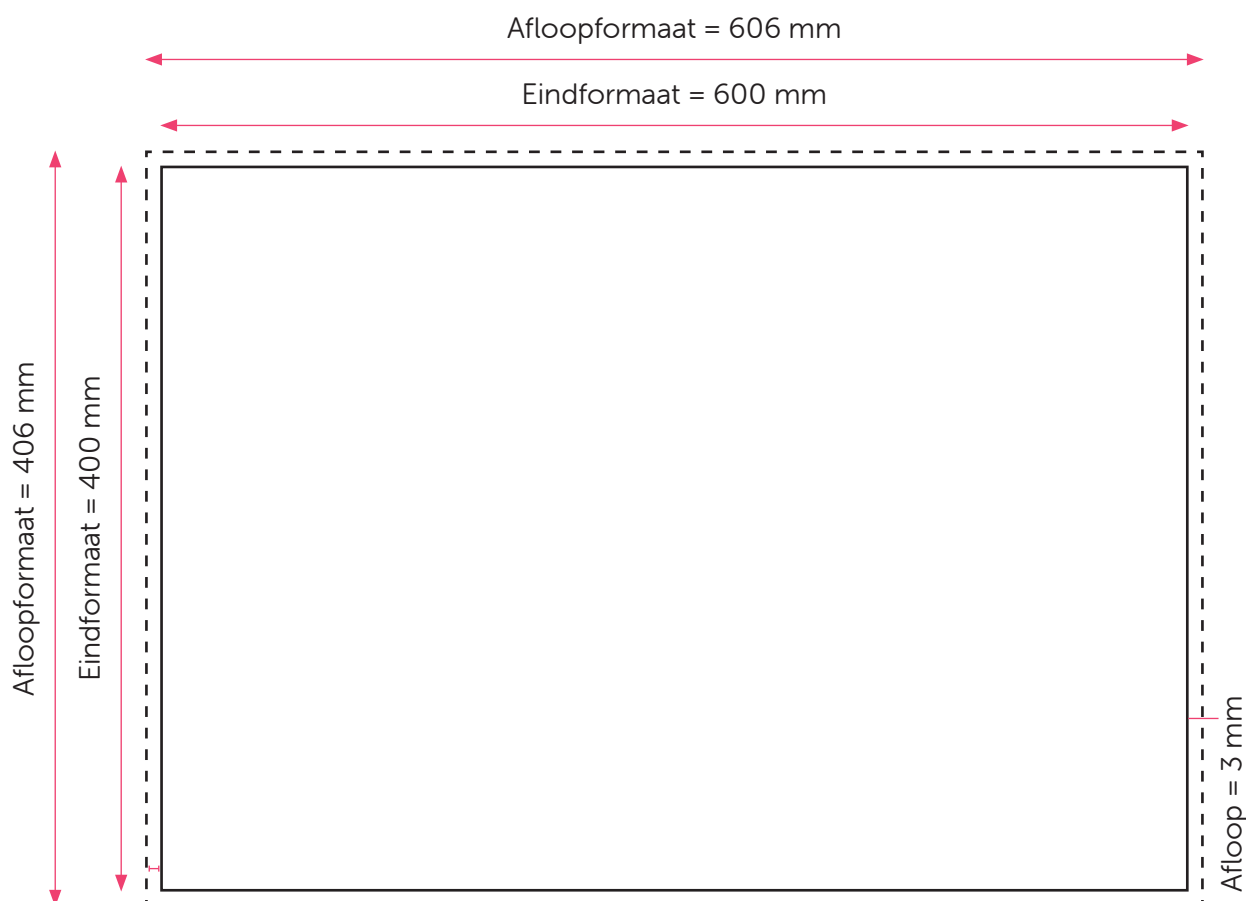

Aanleveren op plexiglas 60x40 cm

U levert een hoge resolutie pdf aan met het juiste eind- en afloopformaat.
Alle afbeeldingen staan in CMYK of RGB.

Formaat

Eindformaat = 600 x 400 mm

Afloopformaat = 606 x 406 mm

Let op!

- Upload uw pdf **zonder** snijtekens en **met** afloop.
- U kunt de pdf zowel staand als liggend uploaden.
- Een plexiglas wanddecoratie kan zowel staand als liggend opgehangen worden.
- Sluit de gebruikte lettertypes goed in bij het exporteren van uw pdf.
- Geen PMS-kleuren gebruiken in combinatie met transparantie.