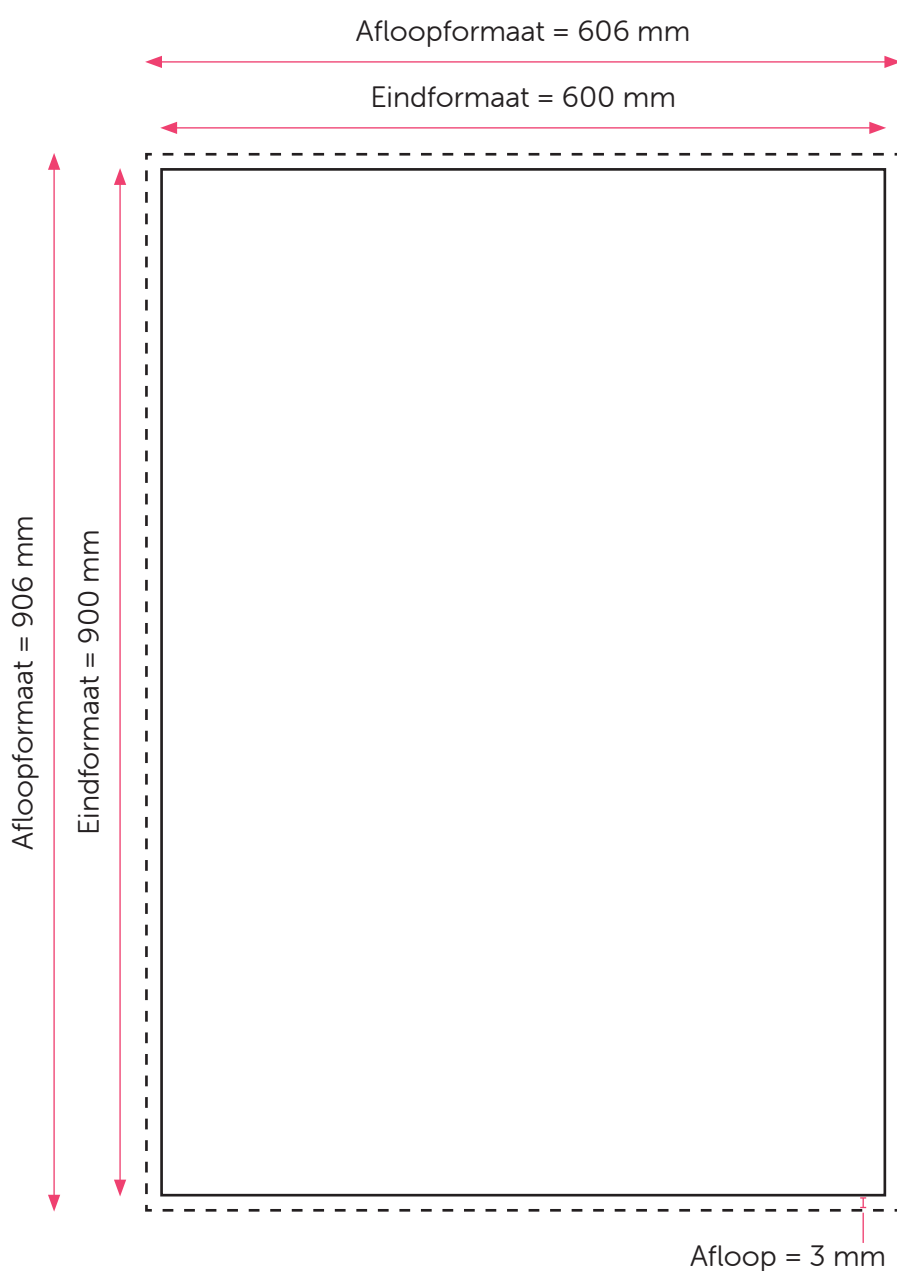

## Aanleveren op plexiglas 60x90 cm

U levert een hoge resolutie pdf aan met het juiste eind- en afloopformaat.  
Alle afbeeldingen staan in CMYK of RGB.

### Formaat

Eindformaat = 600 x 900 mm

Afloopformaat = 606 x 906 mm

### Let op!

- Upload uw pdf **zonder** snijtekens en **met** afloop.
- U kunt de pdf zowel staand als liggend uploaden.
- Een plexiglas wanddecoratie kan zowel staand als liggend opgehangen worden.
- Sluit de gebruikte lettertypes goed in bij het exporteren van uw pdf.
- Geen PMS-kleuren gebruiken in combinatie met transparantie.