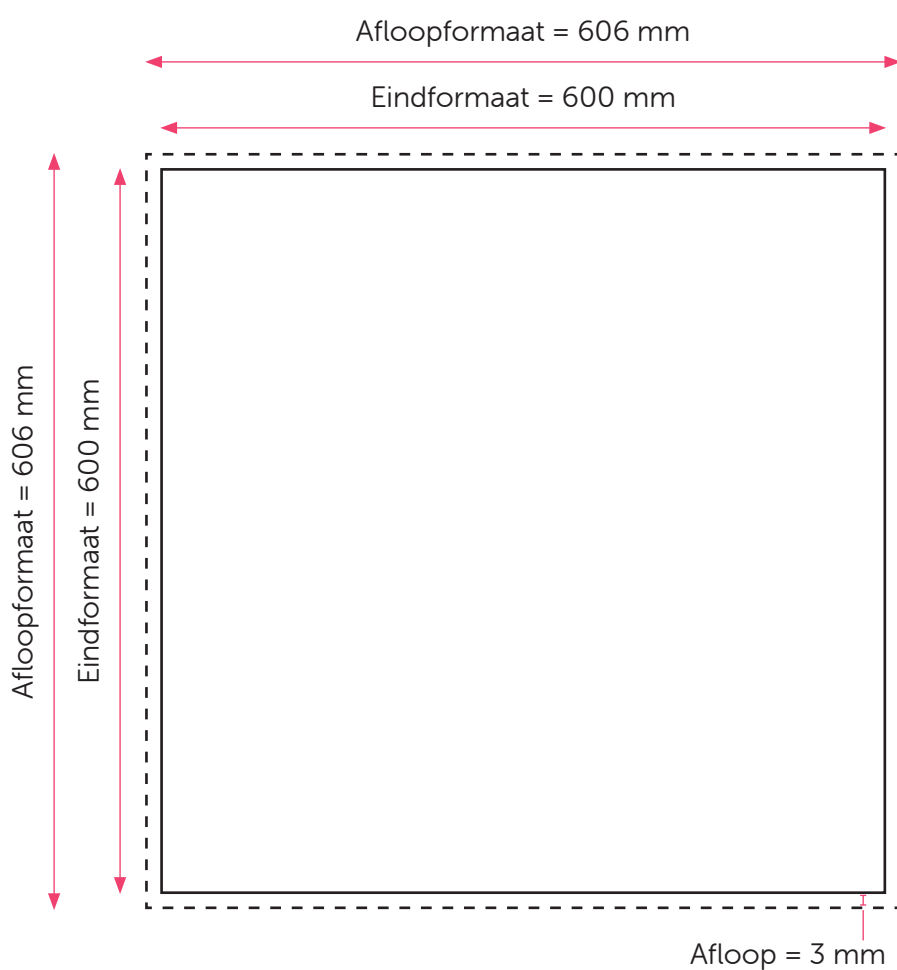

## Aanleveren op plexiglas 60x60 cm

U levert een hoge resolutie pdf aan met het juiste eind- en afloopformaat.  
Alle afbeeldingen staan in CMYK of RGB.

### Formaat

Eindformaat = 600 x 600 mm

Afloopformaat = 606 x 606 mm