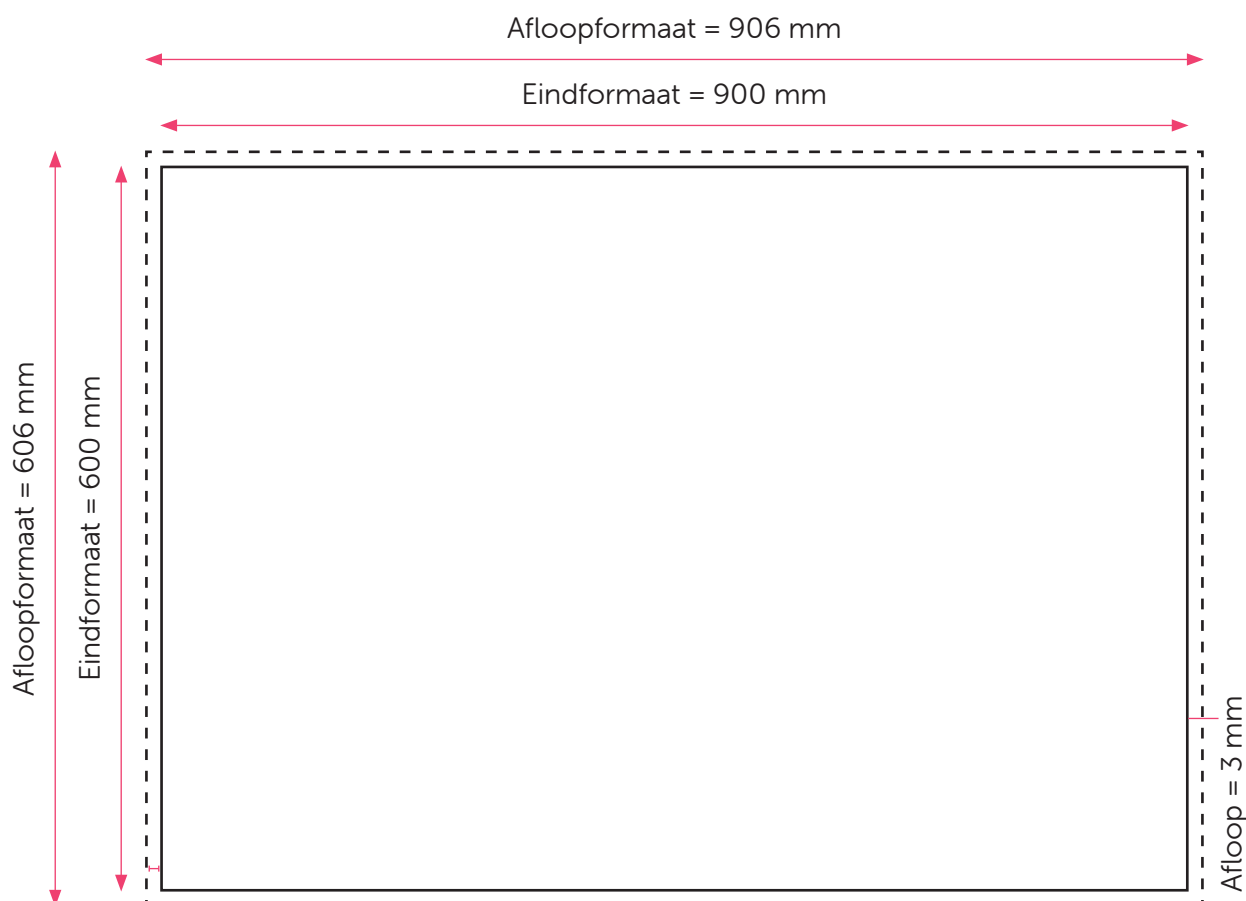

Aanleveren op plexiglas 90x60 cm

U levert een hoge resolutie pdf aan met het juiste eind- en afloopformaat.
Alle afbeeldingen staan in CMYK of RGB.

Formaat

Eindformaat = 900 x 600 mm

Afloopformaat = 906 x 606 mm

Let op!

- Upload uw pdf **zonder** snijtekens en **met** afloop.
- U kunt de pdf zowel staand als liggend uploaden.
- Een plexiglas wanddecoratie kan zowel staand als liggend opgehangen worden.
- Sluit de gebruikte lettertypes goed in bij het exporteren van uw pdf.
- Geen PMS-kleuren gebruiken in combinatie met transparantie.