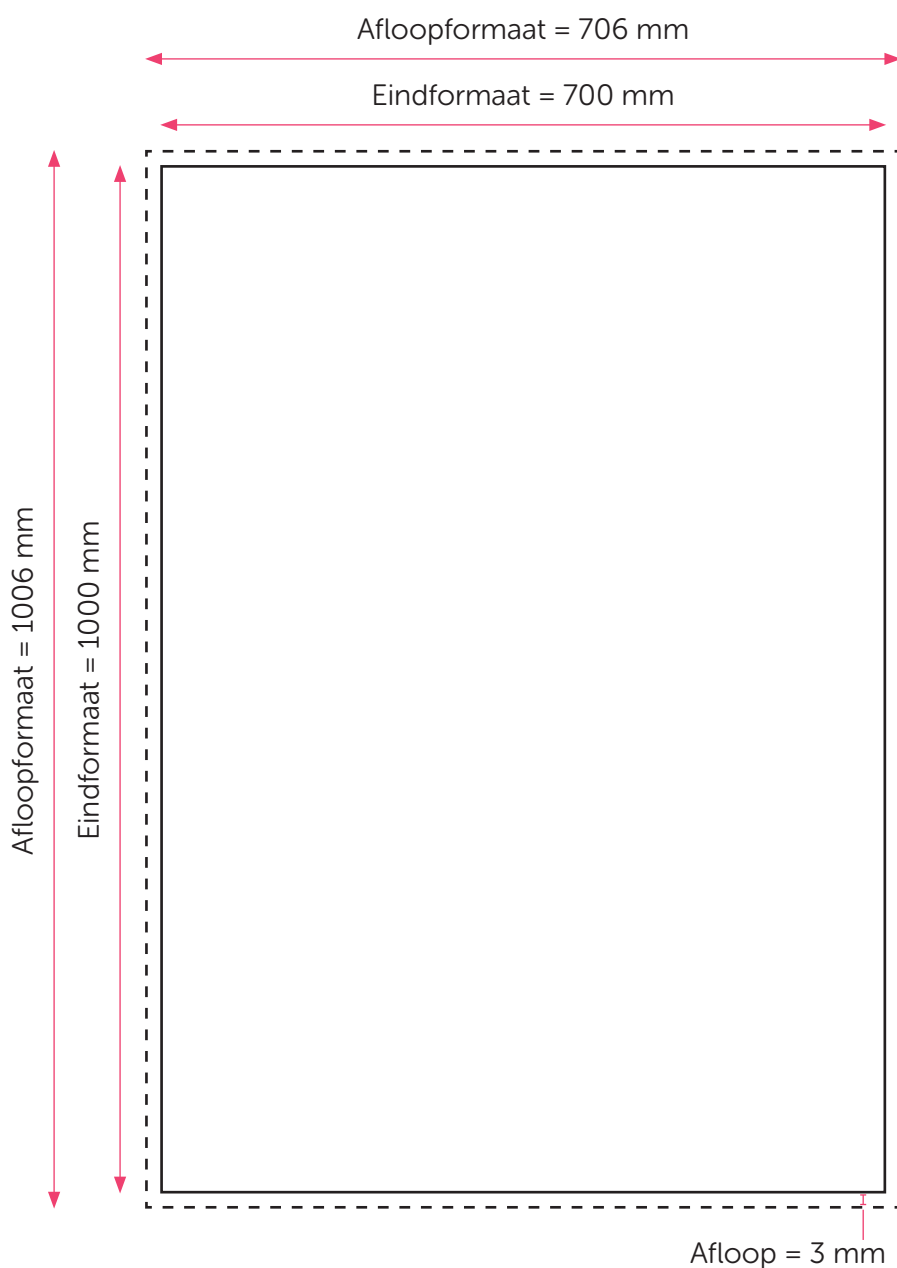

POSTER 700 X 1000

Aanleveren poster B1 - 700 x 1000

U levert een hoge resolutie PDF aan met het juiste eind- en afloopformaat.
Alle afbeeldingen staan in CMYK of RGB.

Formaat

Eindformaat = 700 x 1000 mm

Afloopformaat = 706 x 1006 mm