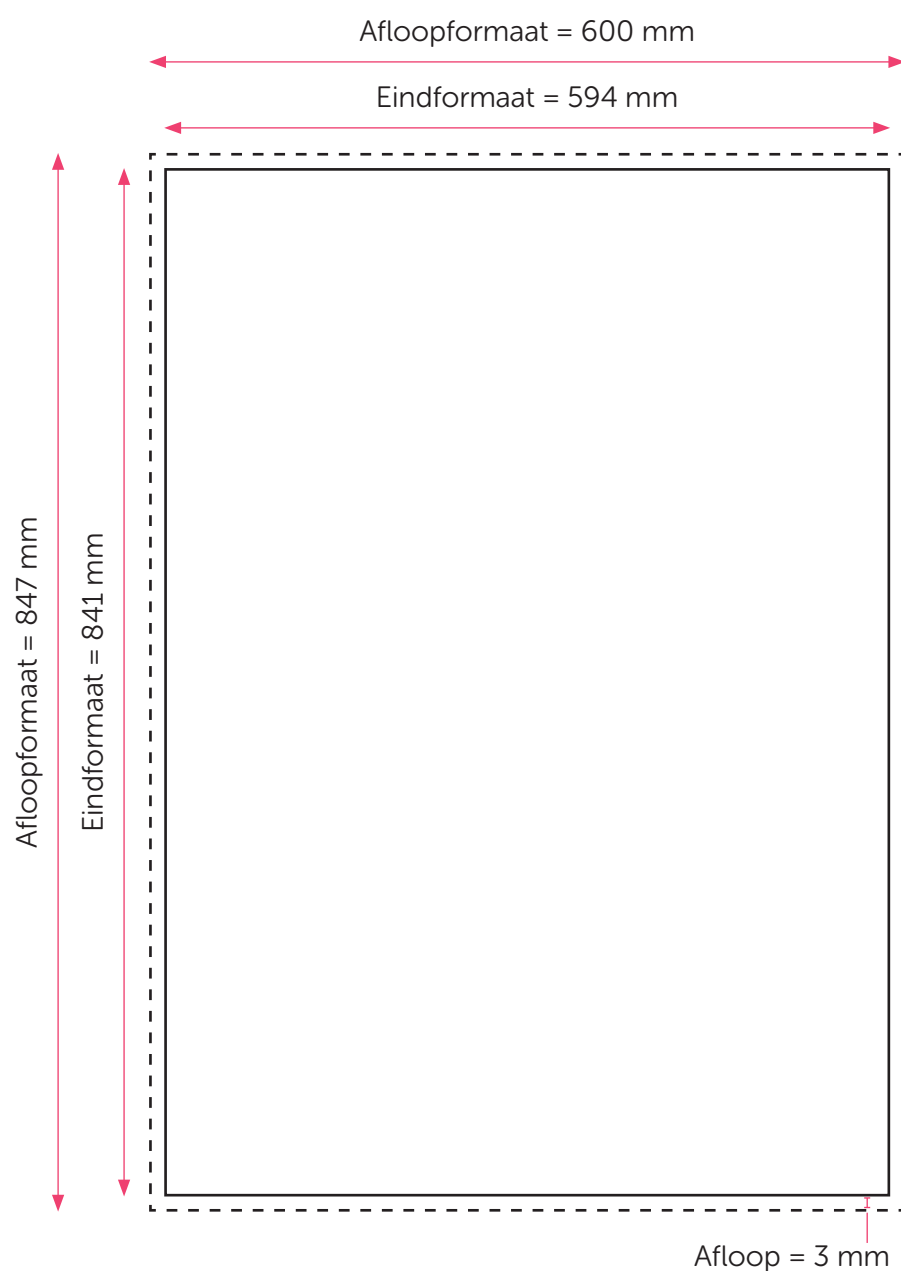

Aanleveren poster A1

U levert een hoge resolutie PDF aan met het juiste eind- en afloopformaat.
Alle afbeeldingen staan in CMYK of RGB.

Formaat

Eindformaat = 594 x 841 mm
Afloopformaat = 600 x 847 mm

Let op!

- Upload uw pdf **zonder** snijtekens en **met** afloop.
- We raden aan om de poster staand aan te leveren.
- Sluit de gebruikte lettertypes goed in bij het exporteren van uw pdf. Posters gemaakt in Powerpoint sluiten hun lettertypes niet altijd in. Let hierop als u het bestand exporteert.
- Geen PMS-kleuren gebruiken in combinatie met transparantie.