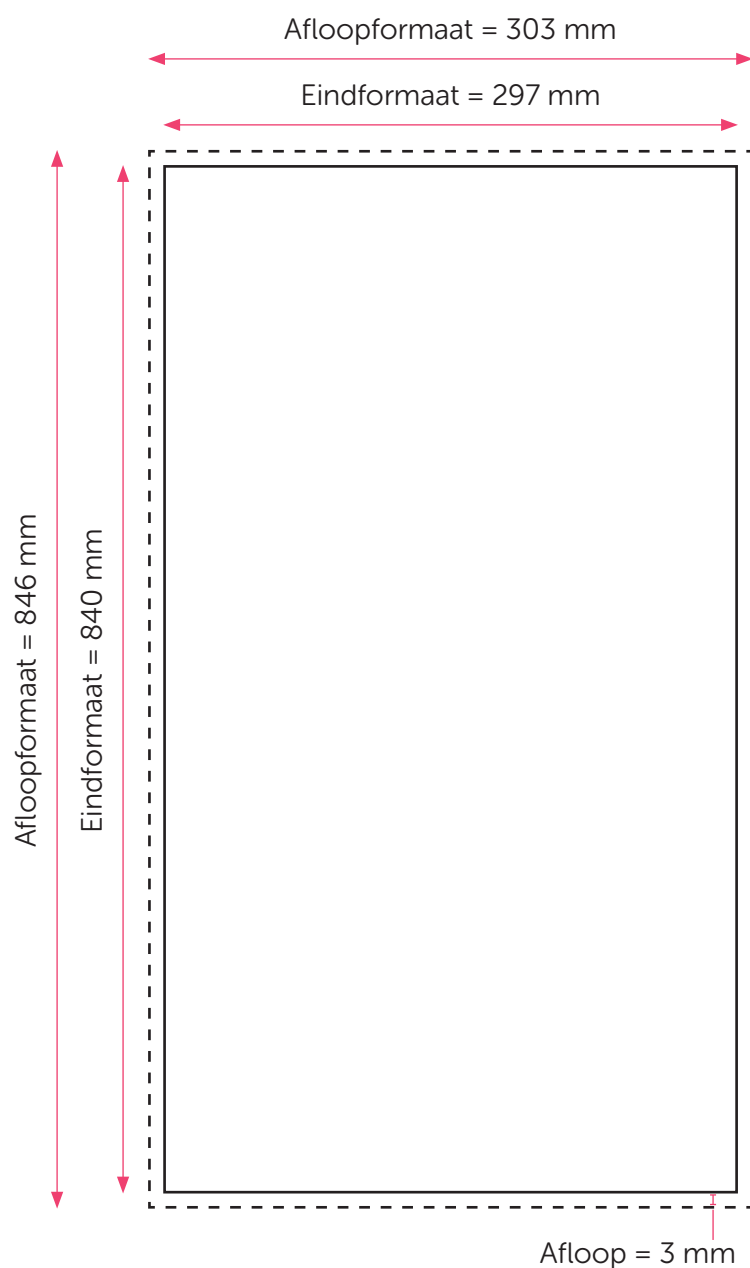

Aanleveren poster A2 lang 297x840

U levert een hoge resolutie PDF aan met het juiste eind- en afloopformaat.
Alle afbeeldingen staan in CMYK of RGB.

Formaat

Eindformaat = 297 x 840 mm

Afloopformaat = 303 x 846 mm

Let op!

- Upload uw pdf **zonder** snijtekens en **met** afloop.
- We raden aan om de poster staand aan te leveren.
- Sluit de gebruikte lettertypes goed in bij het exporteren van uw pdf. Posters gemaakt in Powerpoint sluiten hun lettertypes niet altijd in. Let hierop als u het bestand exporteert.
- Geen PMS-kleuren gebruiken in combinatie met transparantie.