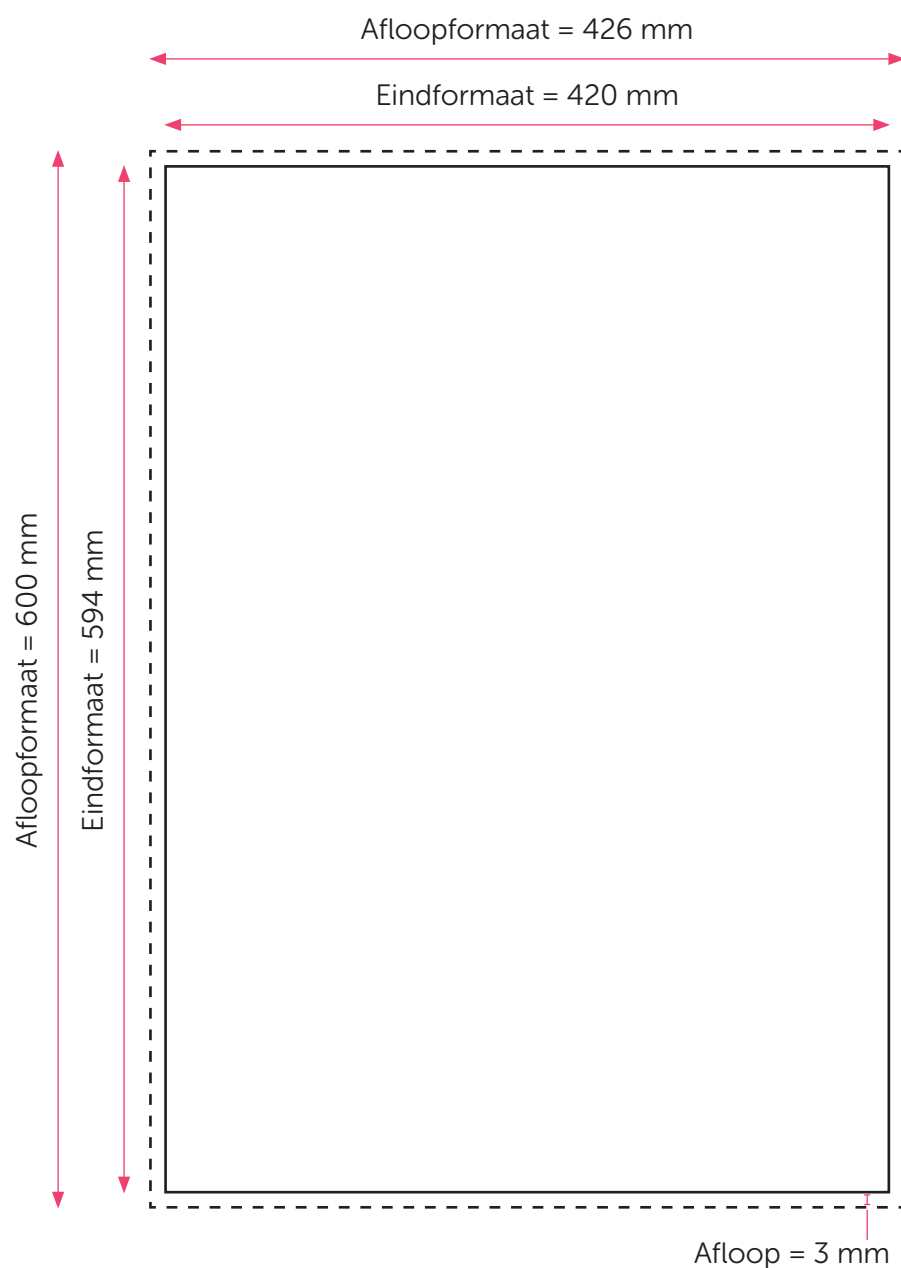

Aanleveren poster A2

U levert een hoge resolutie PDF aan met het juiste eind- en afloopformaat.
Alle afbeeldingen staan in CMYK of RGB.

Formaat

Eindformaat = 420 x 594 mm

Afloopformaat = 426 x 600 mm

Let op!

- Upload uw pdf **zonder** snijtekens en **met** afloop.
- We raden aan om de poster staand aan te leveren.
- Sluit de gebruikte lettertypes goed in bij het exporteren van uw pdf. Posters gemaakt in Powerpoint sluiten hun lettertypes niet altijd in. Let hierop als u het bestand exporteert.
- Geen PMS-kleuren gebruiken in combinatie met transparantie.