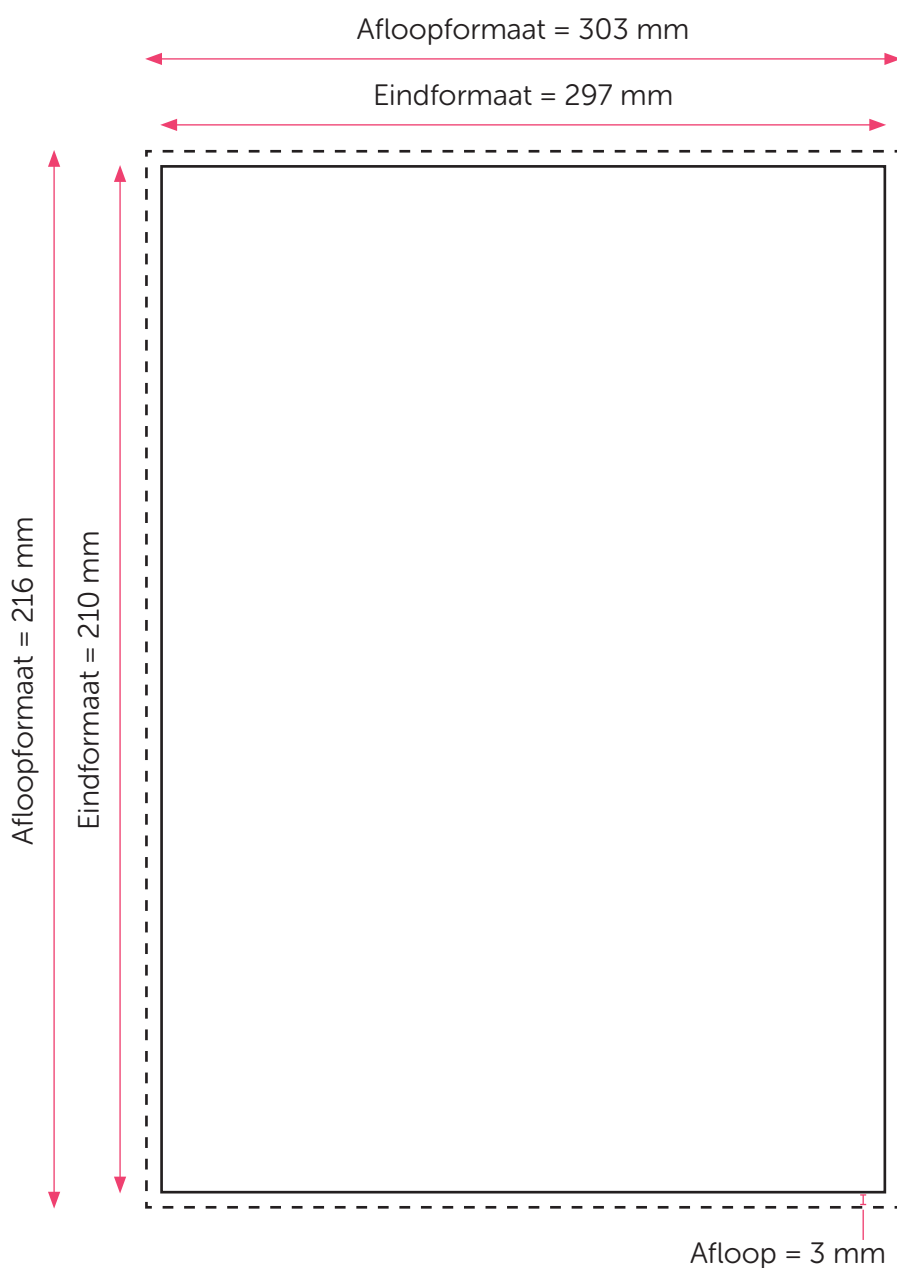

## Aanleveren poster A4

U levert een hoge resolutie PDF aan met het juiste eind- en afloopformaat.  
Alle afbeeldingen staan in CMYK of RGB.

### Formaat

Eindformaat = 210 x 297 mm

Afloopformaat = 216 x 303 mm