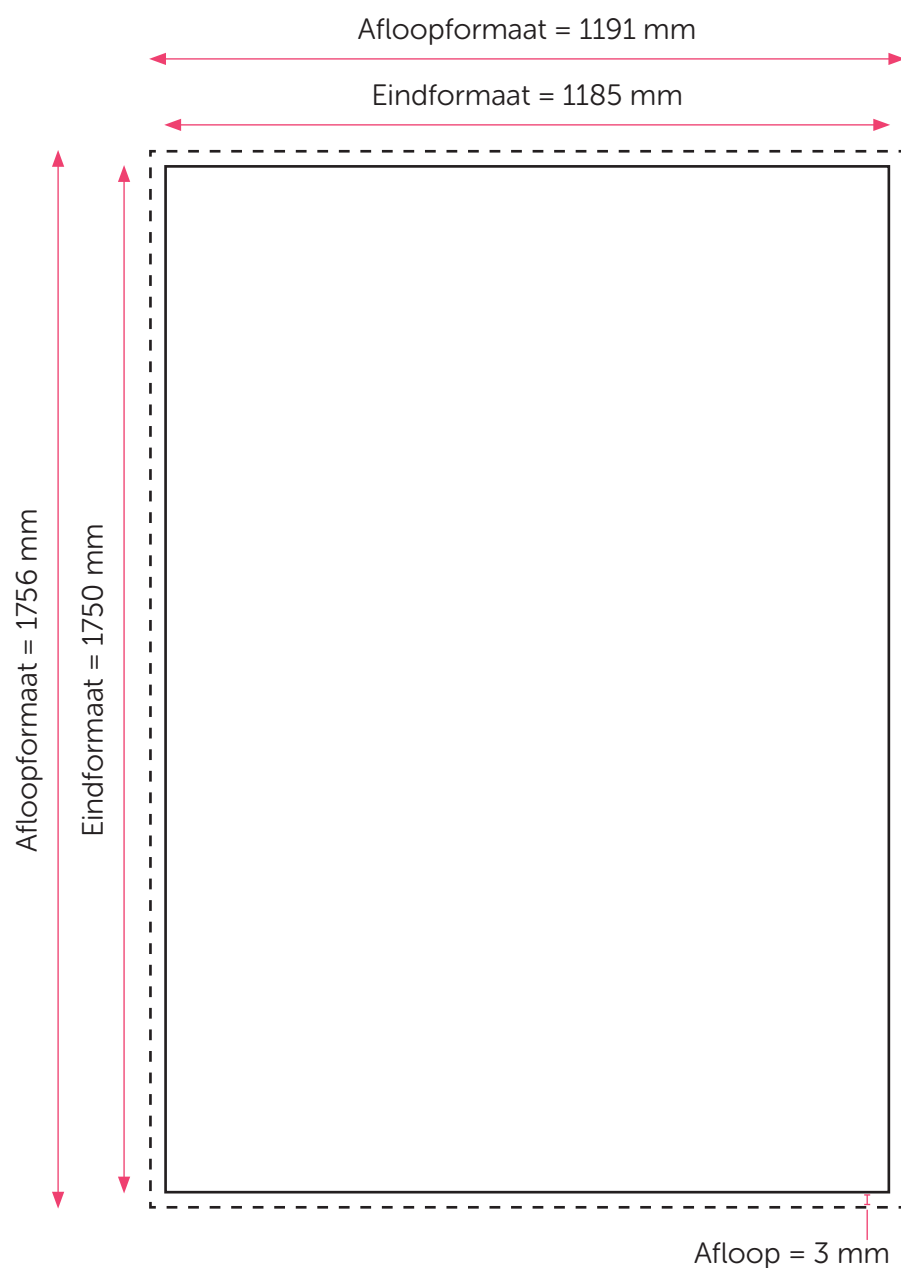

## Aanleveren poster Abri 1185x1750

U levert een hoge resolutie PDF aan met het juiste eind- en afloopformaat.  
Alle afbeeldingen staan in CMYK of RGB.

### Formaat

Eindformaat = 1185 x 1750 mm

Afloopformaat = 1191 x 1756 mm