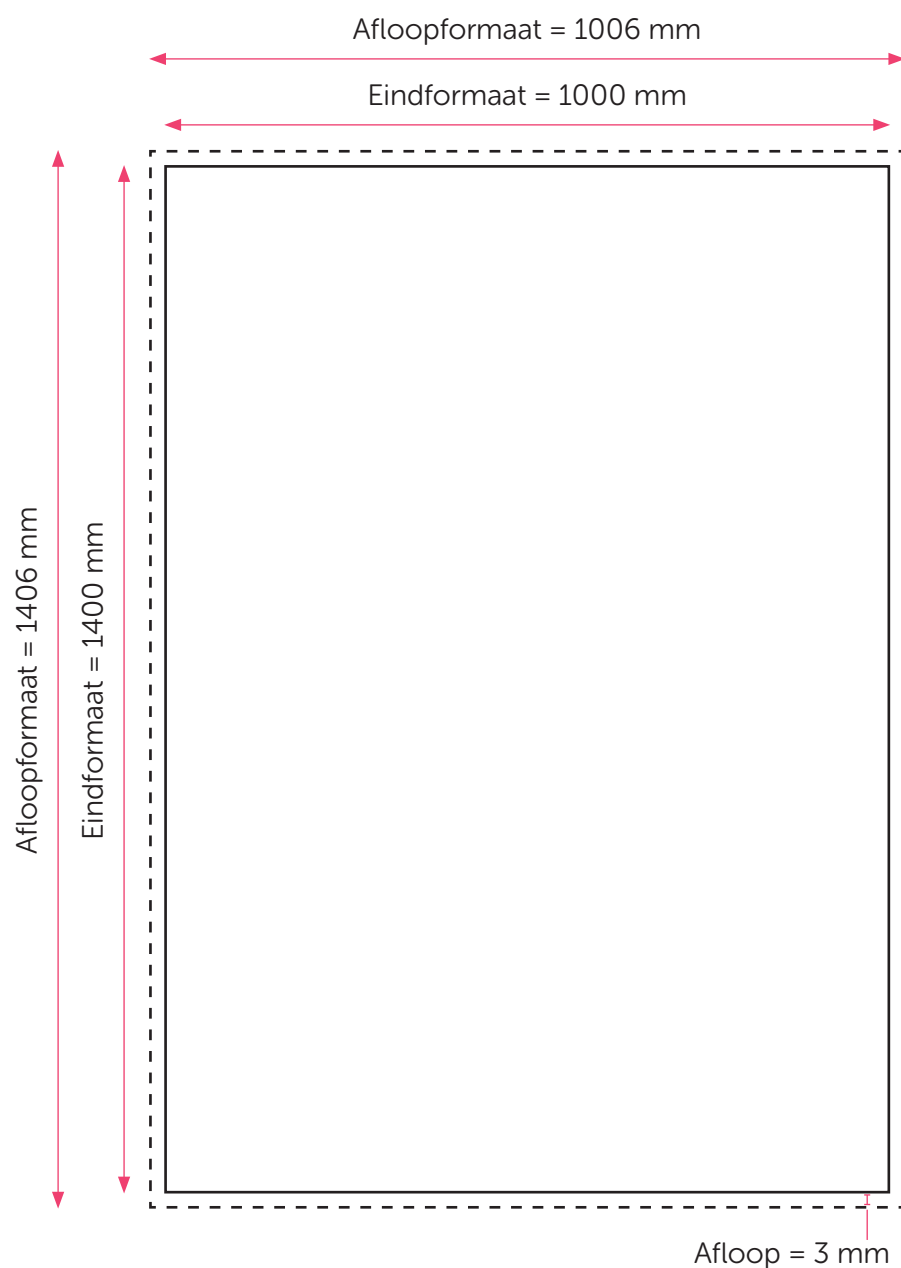

## Aanleveren poster B0 - 1000x1400

U levert een hoge resolutie PDF aan met het juiste eind- en afloopformaat.  
Alle afbeeldingen staan in CMYK of RGB.

### Formaat

Eindformaat = 1000 x 1400 mm

Afloopformaat = 1006 x 1406 mm