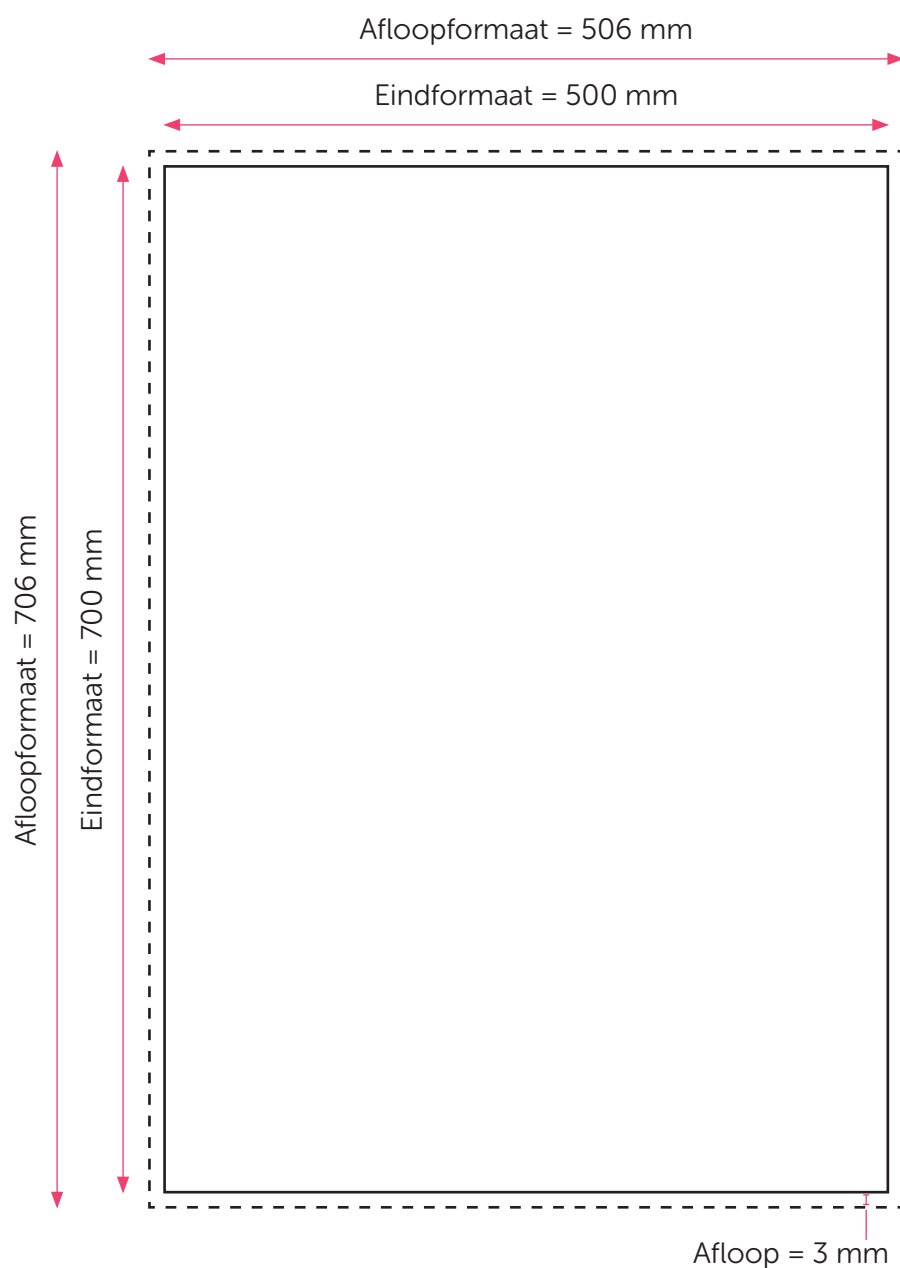

## Aanleveren poster B2 - 500x700

U levert een hoge resolutie PDF aan met het juiste eind- en afloopformaat.  
Alle afbeeldingen staan in CMYK of RGB.

### Formaat

Eindformaat = 500 x 700 mm

Afloopformaat = 506 x 706 mm