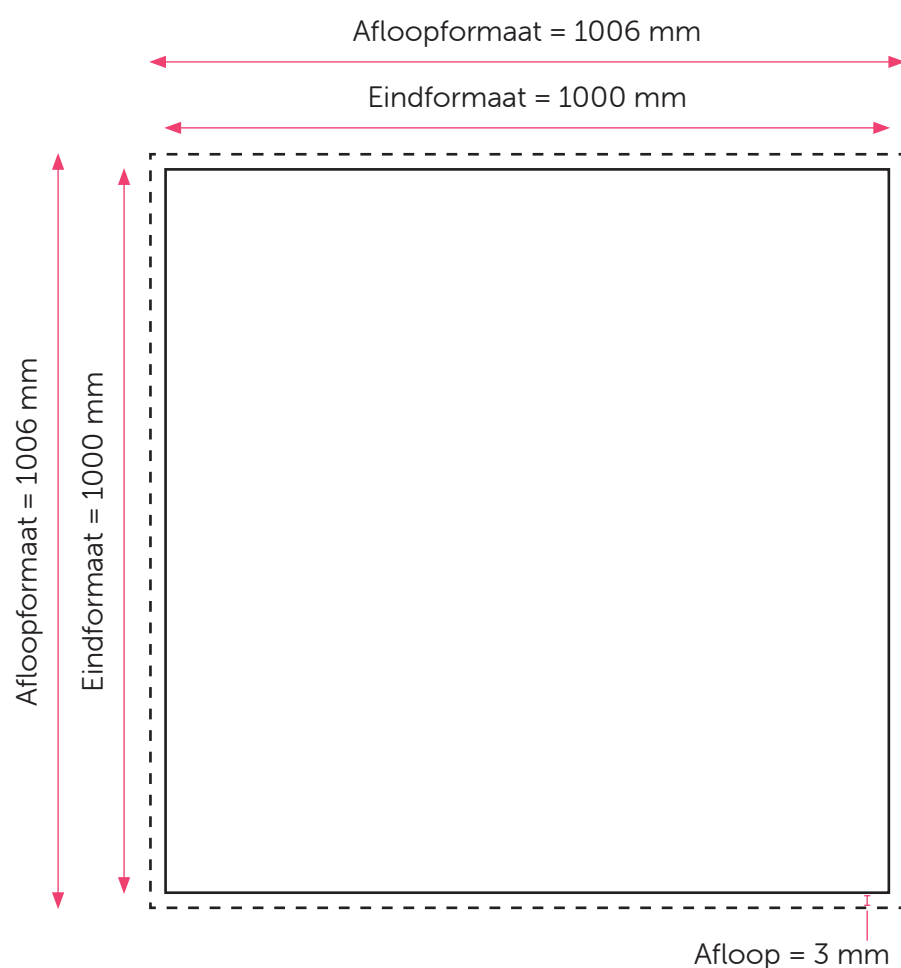

## Aanleveren raamsticker

U levert een hoge resolutie PDF aan met het juiste eind- en afloopformaat.  
Alle afbeeldingen staan in CMYK of RGB.

### Formaat

Eindformaat = 1000 x 1000 mm

Afloopformaat = 1006 x 1006 mm