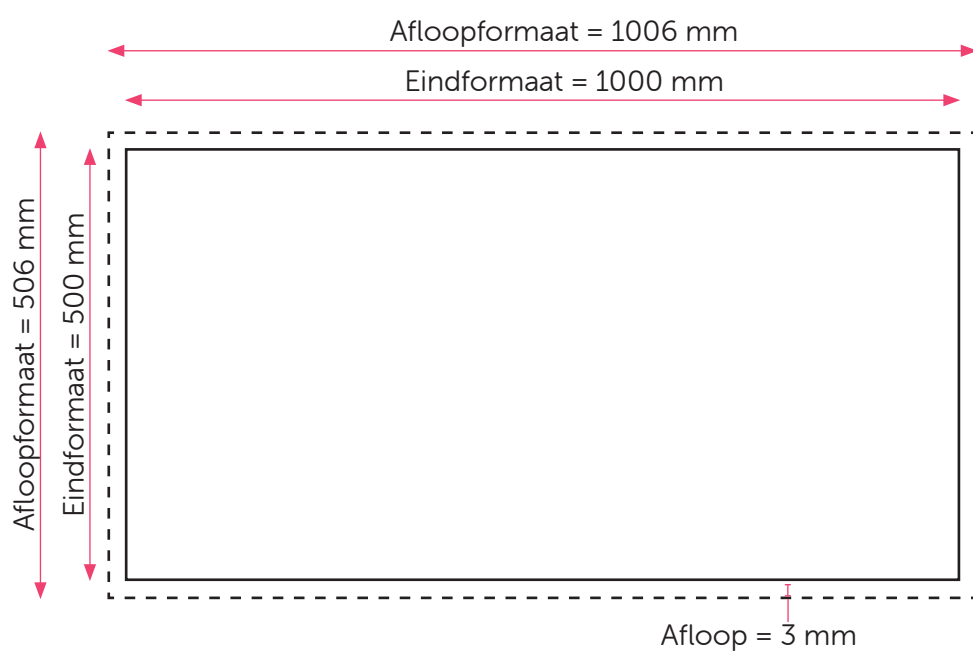

Aanleveren raamsticker

U levert een hoge resolutie PDF aan met het juiste eind- en afloopformaat.
Alle afbeeldingen staan in CMYK of RGB.

Formaat

Eindformaat = 1000 x 500 mm

Afloopformaat = 1006 x 506 mm

Let op!