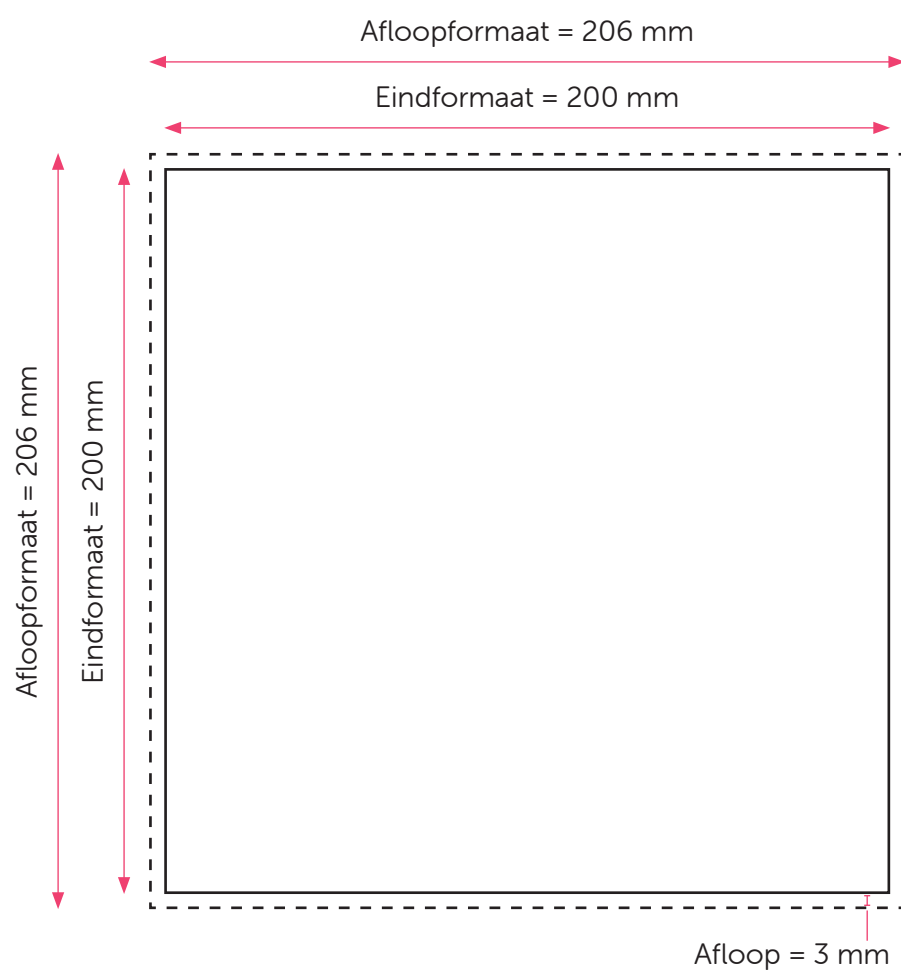

## Aanleveren raamsticker

U levert een hoge resolutie PDF aan met het juiste eind- en afloopformaat.  
Alle afbeeldingen staan in CMYK of RGB.

### Formaat

Eindformaat = 200 x 200 mm

Afloopformaat = 206 x 206 mm