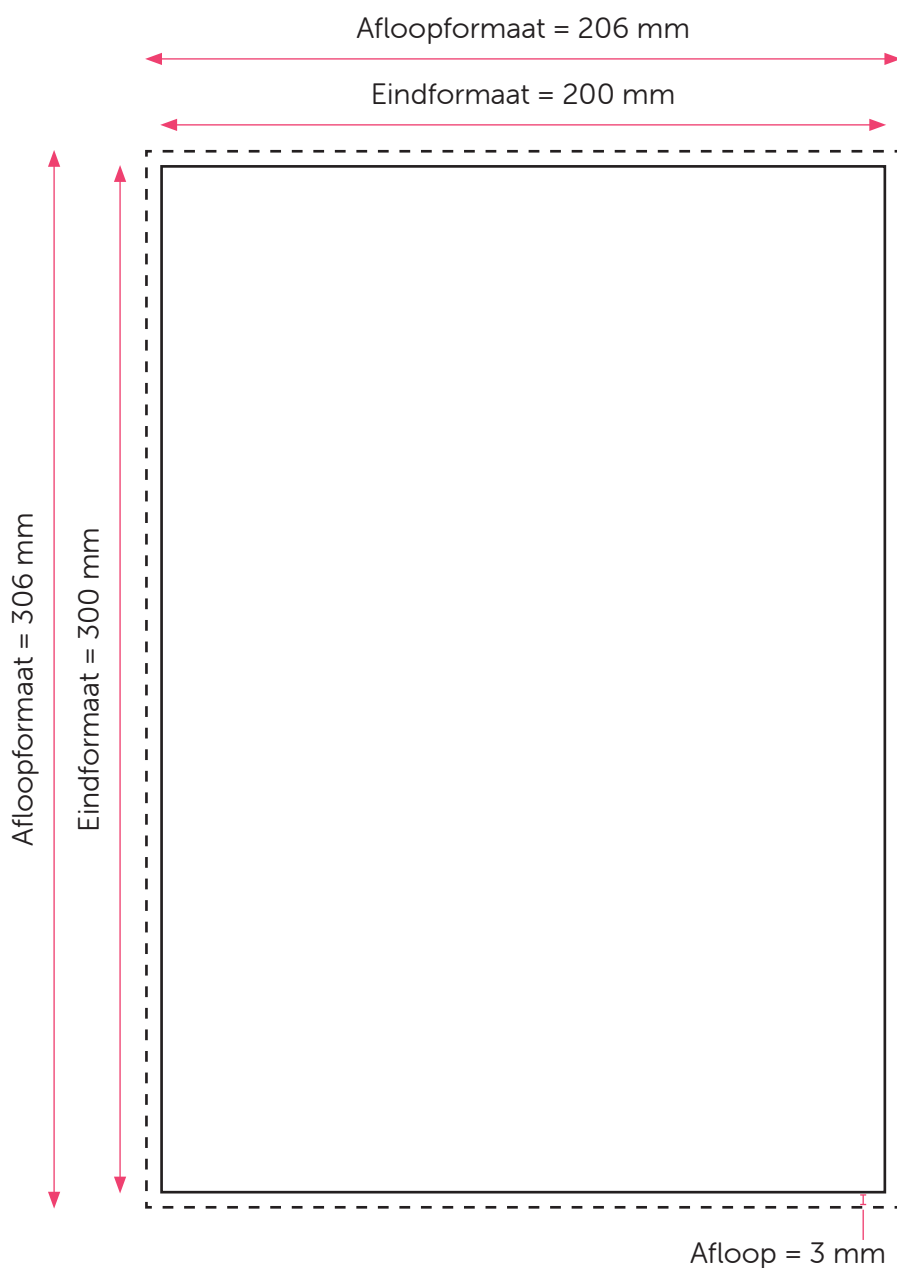

Aanleveren raamsticker

U levert een hoge resolutie PDF aan met het juiste eind- en afloopformaat.
Alle afbeeldingen staan in CMYK of RGB.

Formaat

Eindformaat = 200 x 300 mm

Afloopformaat = 206 x 306 mm

Let op!

- Upload uw pdf zonder snijtekens en met afloop.
- U kunt de pdf zowel staand als liggend uploaden.
- Sluit de gebruikte lettertypes goed in bij het exporteren van uw pdf.
- Geen PMS-kleuren gebruiken in combinatie met transparantie.