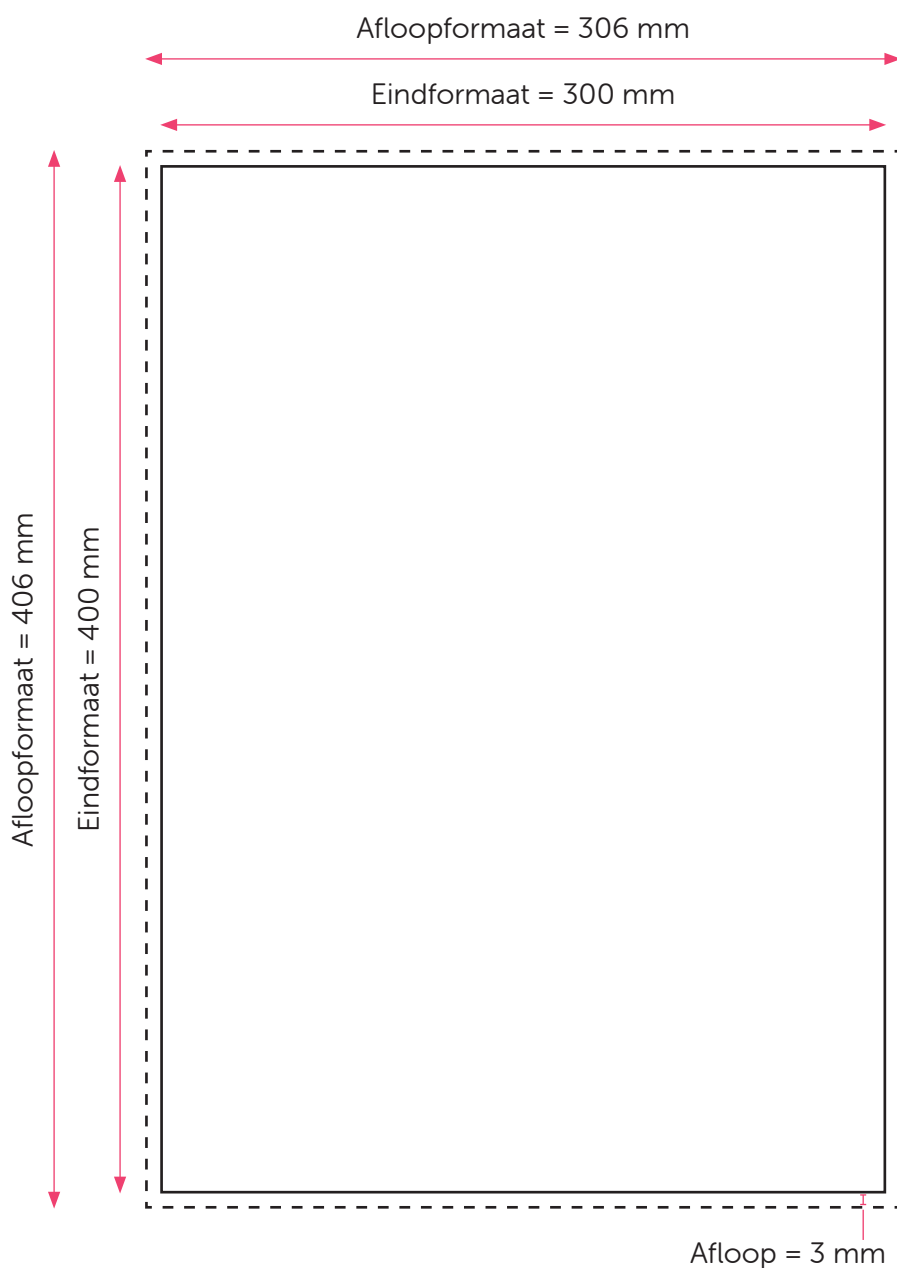

Aanleveren PRODUCT

U levert een hoge resolutie PDF aan met het juiste eind- en afloopformaat.
Alle afbeeldingen staan in CMYK of RGB.

Formaat

Eindformaat = 300 x 400 mm

Afloopformaat = 306 x 406 mm

Let op!

- Upload uw pdf zonder snijtekens en met afloop.
- U kunt de pdf zowel staand als liggend uploaden.
- Sluit de gebruikte lettertypes goed in bij het exporteren van uw pdf.
- Geen PMS-kleuren gebruiken in combinatie met transparantie.