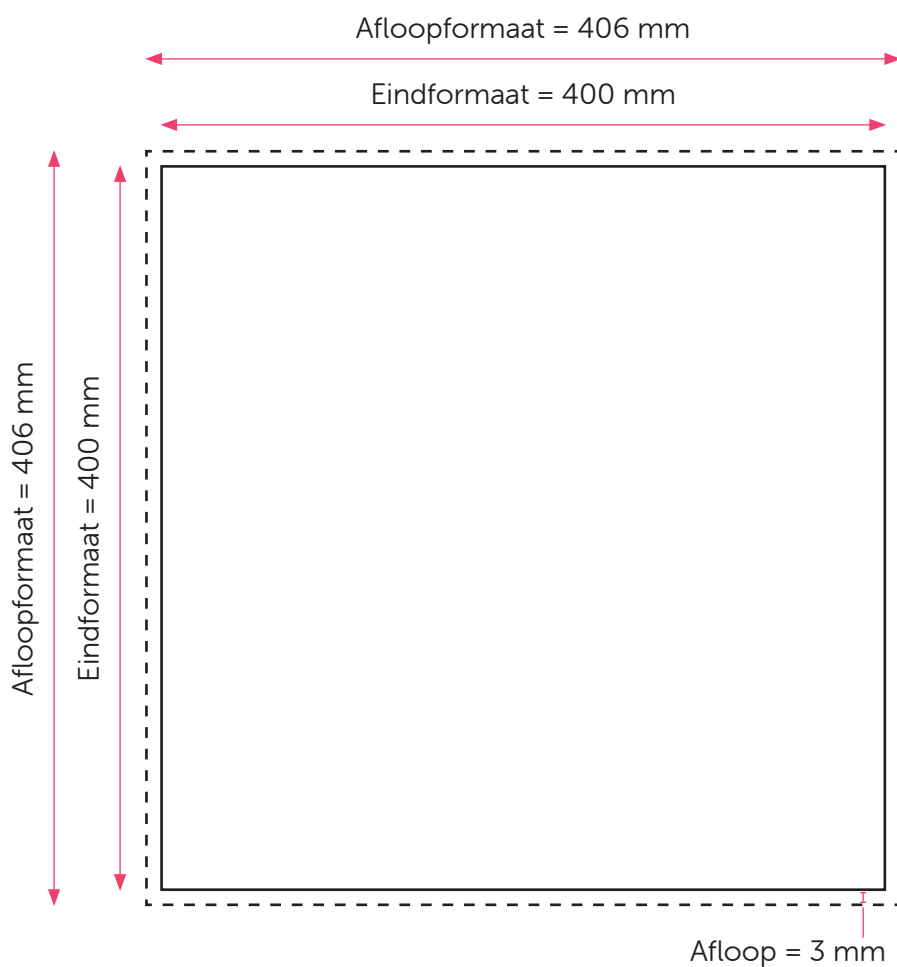

Aanleveren raamsticker

U levert een hoge resolutie PDF aan met het juiste eind- en afloopformaat.
Alle afbeeldingen staan in CMYK of RGB.

Formaat

Eindformaat = 400 x 400 mm

Afloopformaat = 406 x 406 mm

Let op!

- Upload uw pdf zonder snijtekens en met afloop.
- U kunt de pdf zowel staand als liggend uploaden.
- Sluit de gebruikte lettertypes goed in bij het exporteren van uw pdf.
- Geen PMS-kleuren gebruiken in combinatie met transparantie.