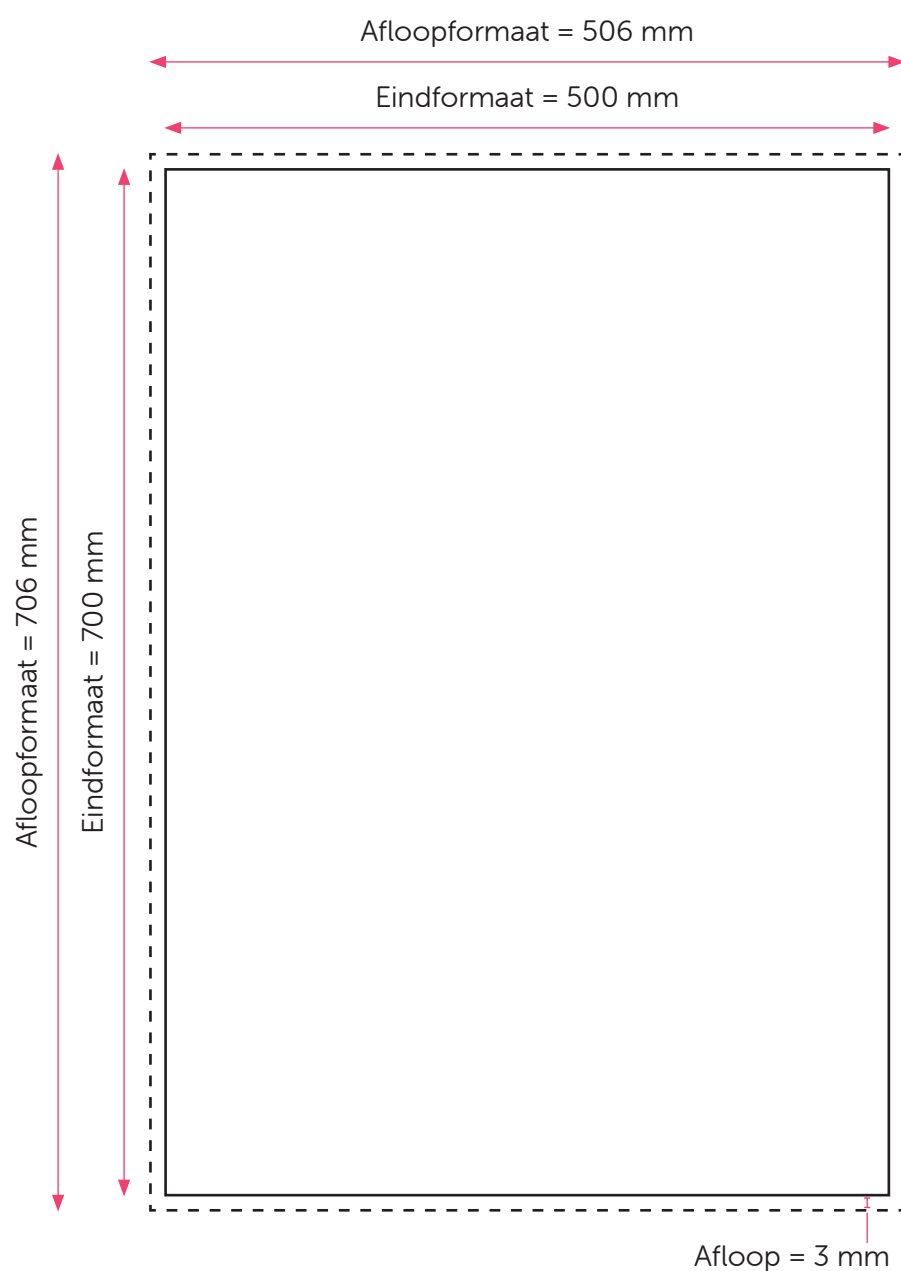

Aanleveren raamsticker

U levert een hoge resolutie PDF aan met het juiste eind- en afloopformaat.
Alle afbeeldingen staan in CMYK of RGB.

Formaat

Eindformaat = 500 x 700 mm

Afloopformaat = 506 x 706 mm

Let op!

- Upload uw pdf zonder snijtekens en met afloop.
- U kunt de pdf zowel staand als liggend uploaden.
- Sluit de gebruikte lettertypes goed in bij het exporteren van uw pdf.
- Geen PMS-kleuren gebruiken in combinatie met transparantie.