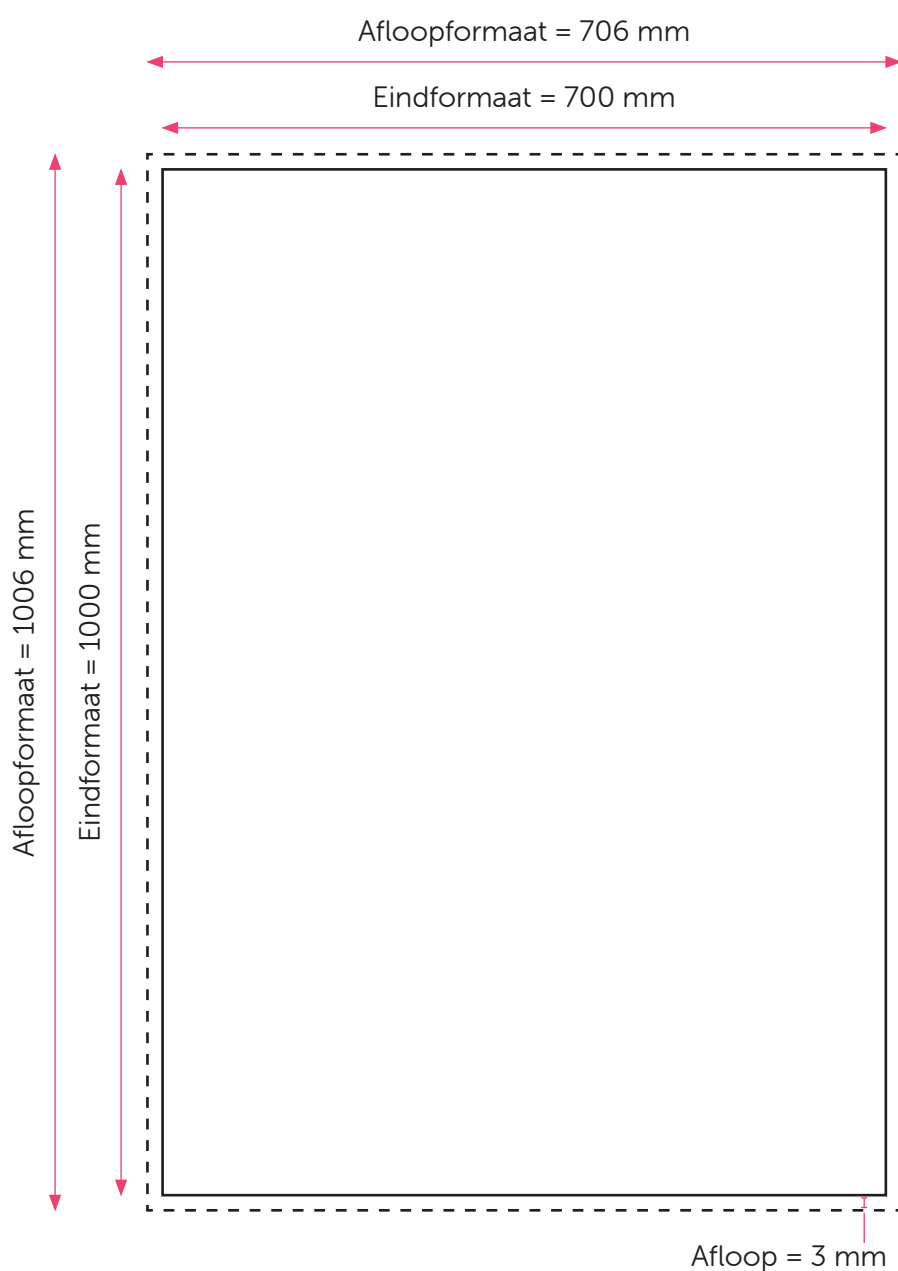

Aanleveren raamsticker

U levert een hoge resolutie PDF aan met het juiste eind- en afloopformaat.
Alle afbeeldingen staan in CMYK of RGB.

Formaat

Eindformaat = 700 x 1000 mm

Afloopformaat = 706 x 1006 mm

Let op!