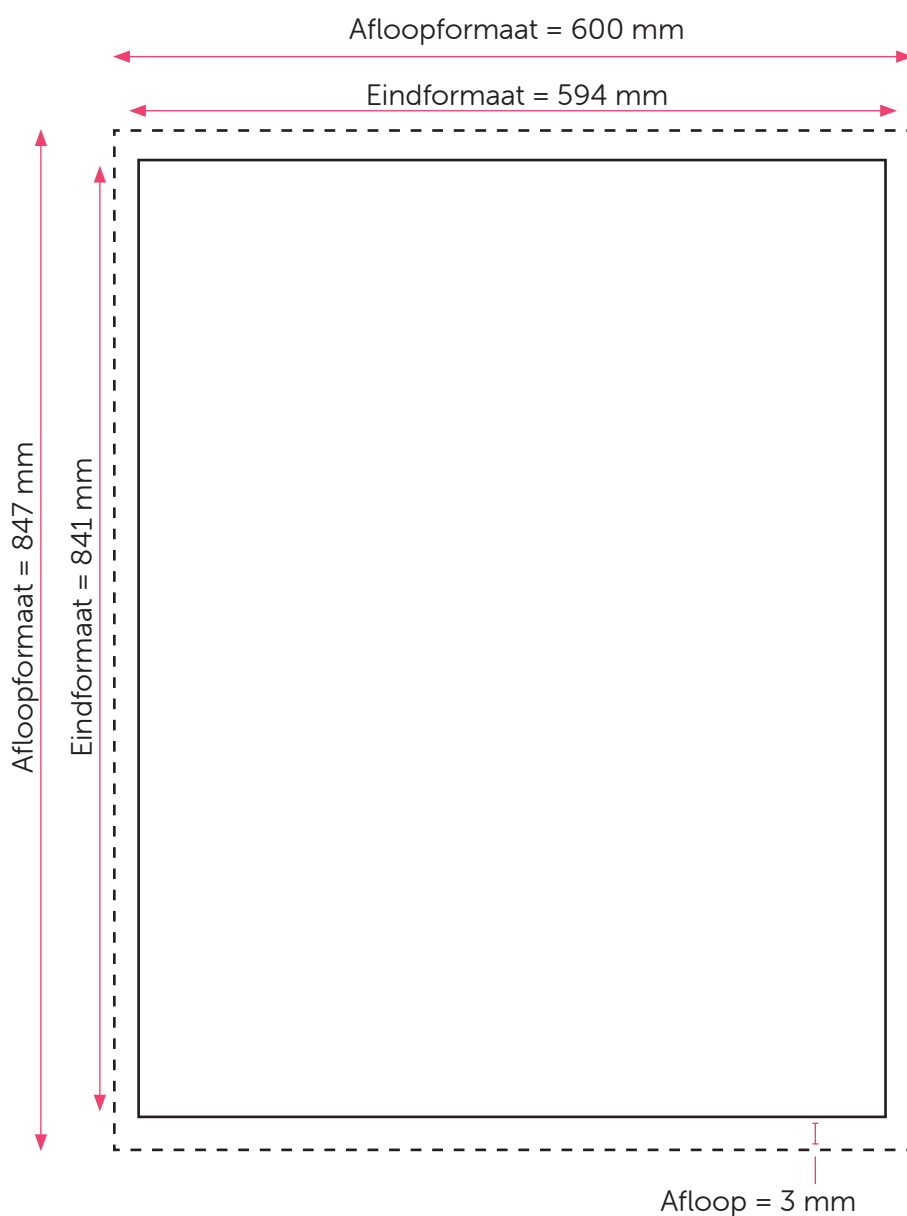

Aanleveren raamsticker

U levert een hoge resolutie PDF aan met het juiste eind- en afloopformaat.
Alle afbeeldingen staan in CMYK of RGB.

Formaat

Eindformaat = 594 x 600 mm
Afloopformaat = 841 x 847 mm

Let op!

- Upload uw pdf zonder snijtekens en met afloop.
- U kunt de pdf zowel staand als liggend uploaden.
- Sluit de gebruikte lettertypes goed in bij het exporteren van uw pdf.
- Geen PMS-kleuren gebruiken in combinatie met transparantie.