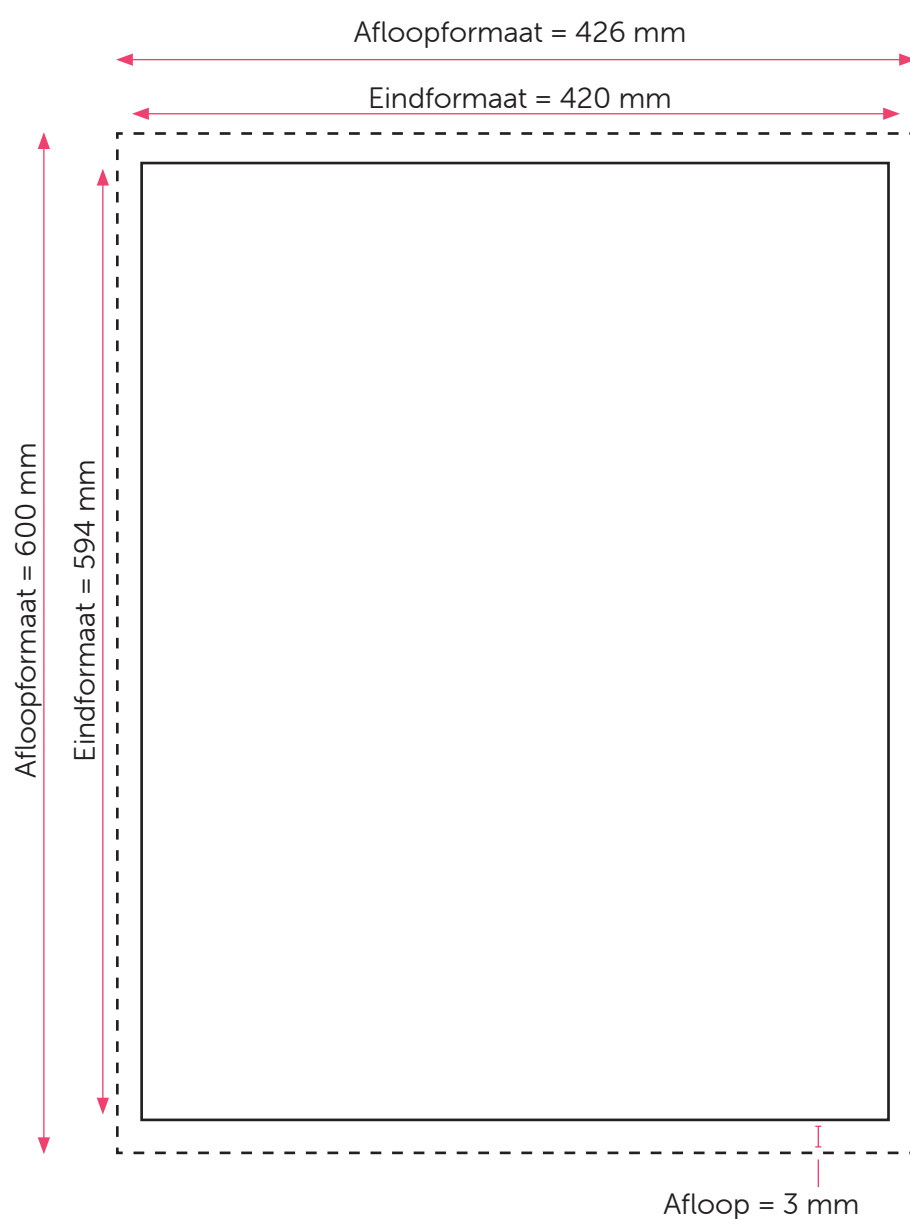

Aanleveren raamsticker

U levert een hoge resolutie PDF aan met het juiste eind- en afloopformaat.
Alle afbeeldingen staan in CMYK of RGB.

Formaat

Eindformaat = 420 x 594 mm

Afloopformaat = 426 x 600 mm

Let op!