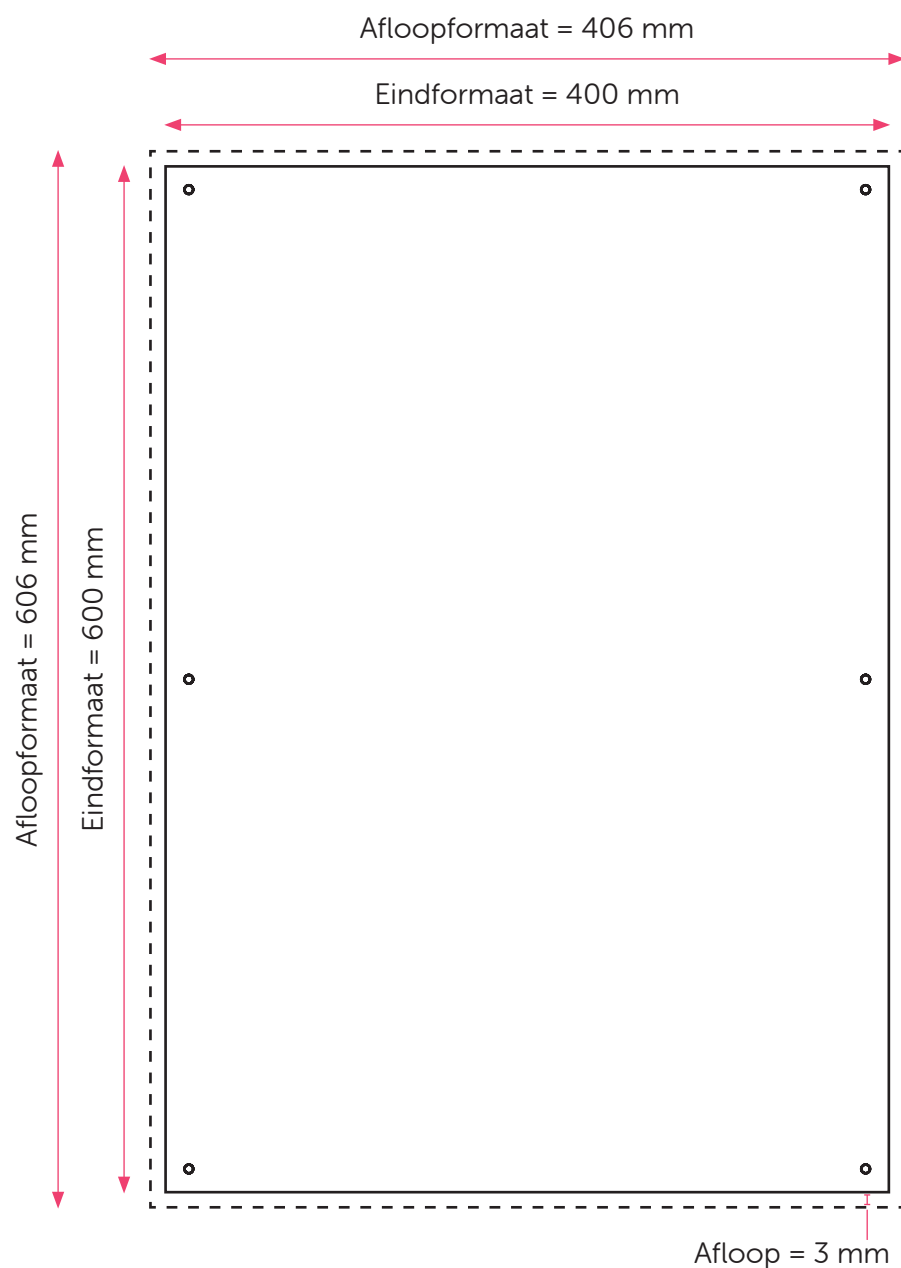

# SANDWICHBORD 400 X 600

## Aanleveren sandwichbord 400 x 600

U levert een hoge resolutie PDF aan met het juiste eind- en afloopformaat.  
Alle afbeeldingen staan in CMYK of RGB.

### Formaat

Eindformaat = 400 x 600 mm

Afloopformaat = 406 x 606 mm

### Let op!

- Upload uw pdf **zonder** snijtekens en **met** afloop.
- De gaatjes in de borden zitten 15mm van de rand af.
- Sluit de gebruikte lettertypes goed in bij het exporteren van uw pdf.
- Geen PMS-kleuren gebruiken in combinatie met transparantie.