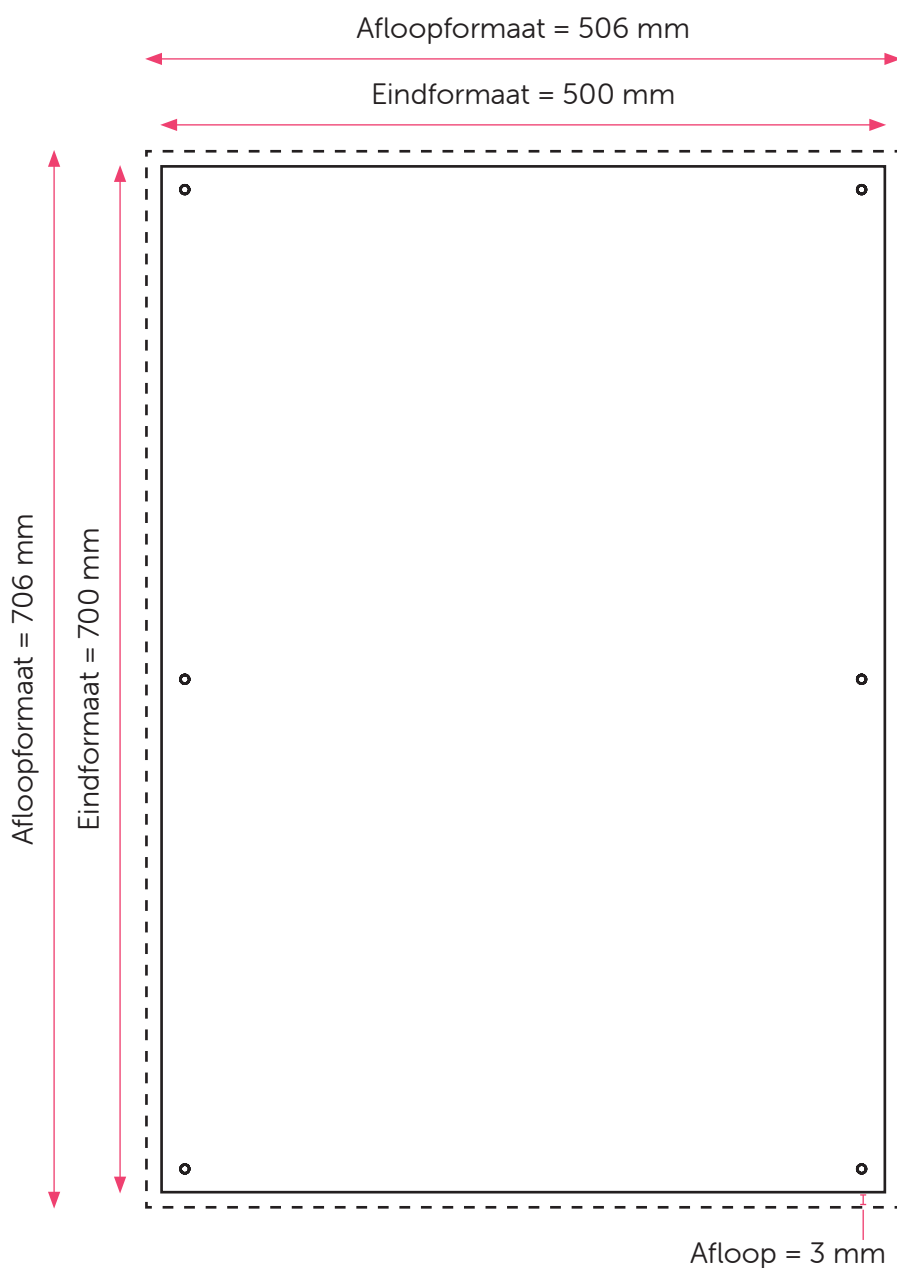

# SANDWICHBORD 500 X 700

## Aanleveren sandwichbord 500 x 700

U levert een hoge resolutie PDF aan met het juiste eind- en afloopformaat.  
Alle afbeeldingen staan in CMYK of RGB.

### Formaat

Eindformaat = 500 x 700 mm

Afloopformaat = 506 x 706 mm

### Let op!

- Upload uw pdf **zonder** snijtekens en **met** afloop.
- De gaatjes in de borden zitten 15mm van de rand af.
- Sluit de gebruikte lettertypes goed in bij het exporteren van uw pdf.
- Geen PMS-kleuren gebruiken in combinatie met transparantie.