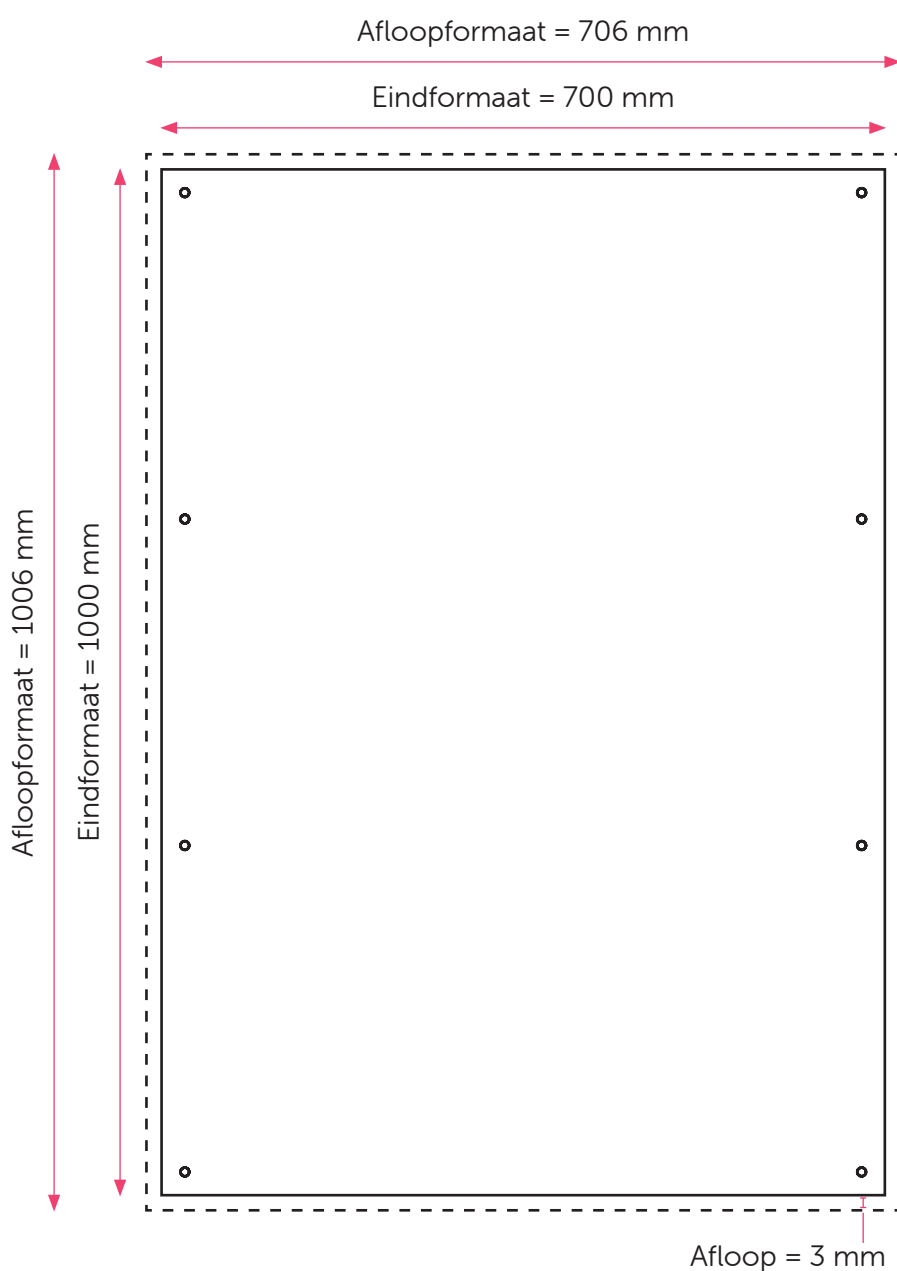

SANDWICHBORD 700 X 1000

Aanleveren sandwichbord 700 x 1000

U levert een hoge resolutie PDF aan met het juiste eind- en afloopformaat.
Alle afbeeldingen staan in CMYK of RGB.

Formaat

Eindformaat = 700 x 1000 mm

Afloopformaat = 706 x 1006 mm

Let op!

- Upload uw pdf **zonder** snijtekens en **met** afloop.
- De gaatjes in de borden zitten 15mm van de rand af.
- Sluit de gebruikte lettertypes goed in bij het exporteren van uw pdf.
- Geen PMS-kleuren gebruiken in combinatie met transparantie.