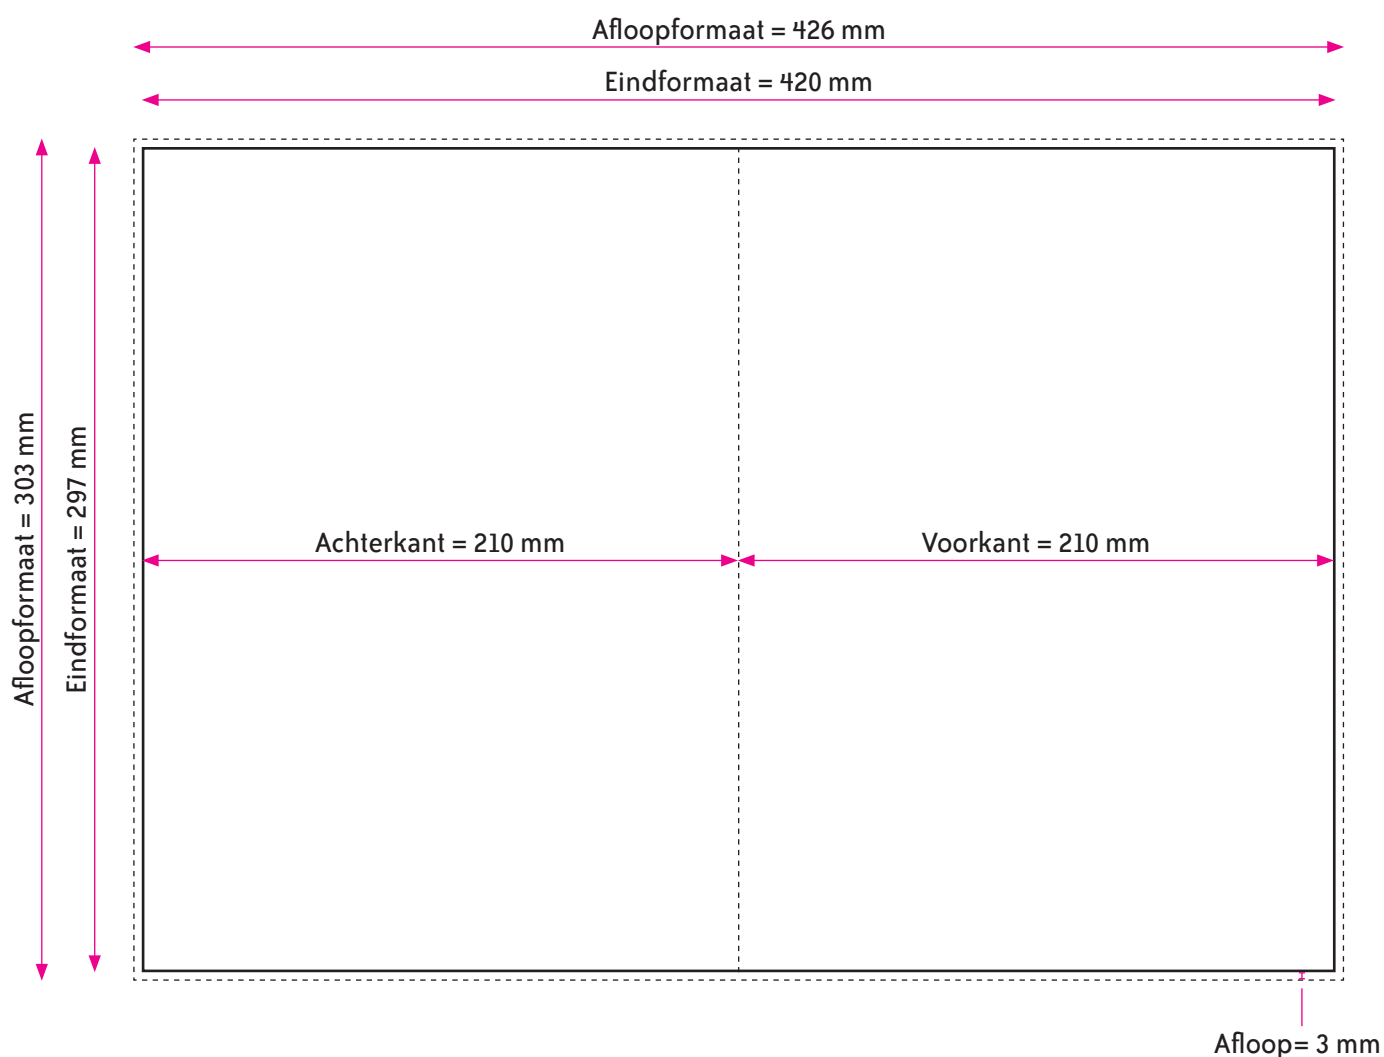

SCHRIFTEN A4 OMSLAG

OMSLAG

Eindformaat = 420 x 297 mm (B x H)

Afloopformaat = 426 x 303 mm (B x H)

AANLEVEREN PDF OMSLAG

U levert een hoge resolutie PDF aan met het juiste eindformaat en afloopformaat.

De PDF moet snijtekens hebben en 3 mm afloop rondom.

Alle afbeeldingen staan in CMYK of RGB.

Let op! Geen PMS-kleuren gebruiken in combinatie met transparantie.

SCHRIFTEN A4 BINNENWERK

BINNENWERK

Eindformaat = 210 x 297 mm (B x H)

Afloopformaat = 216 x 303 mm (B x H)

RANDAFSTAND

Houd voor de tekst een veiligheidsmarge van 5 mm aan.

AANLEVEREN PDF BINNENWERK

U levert een hoge resolutie PDF aan met het juiste eindformaat en afloopformaat.

De PDF moet snijtekens hebben en 3 mm afloop rondom.