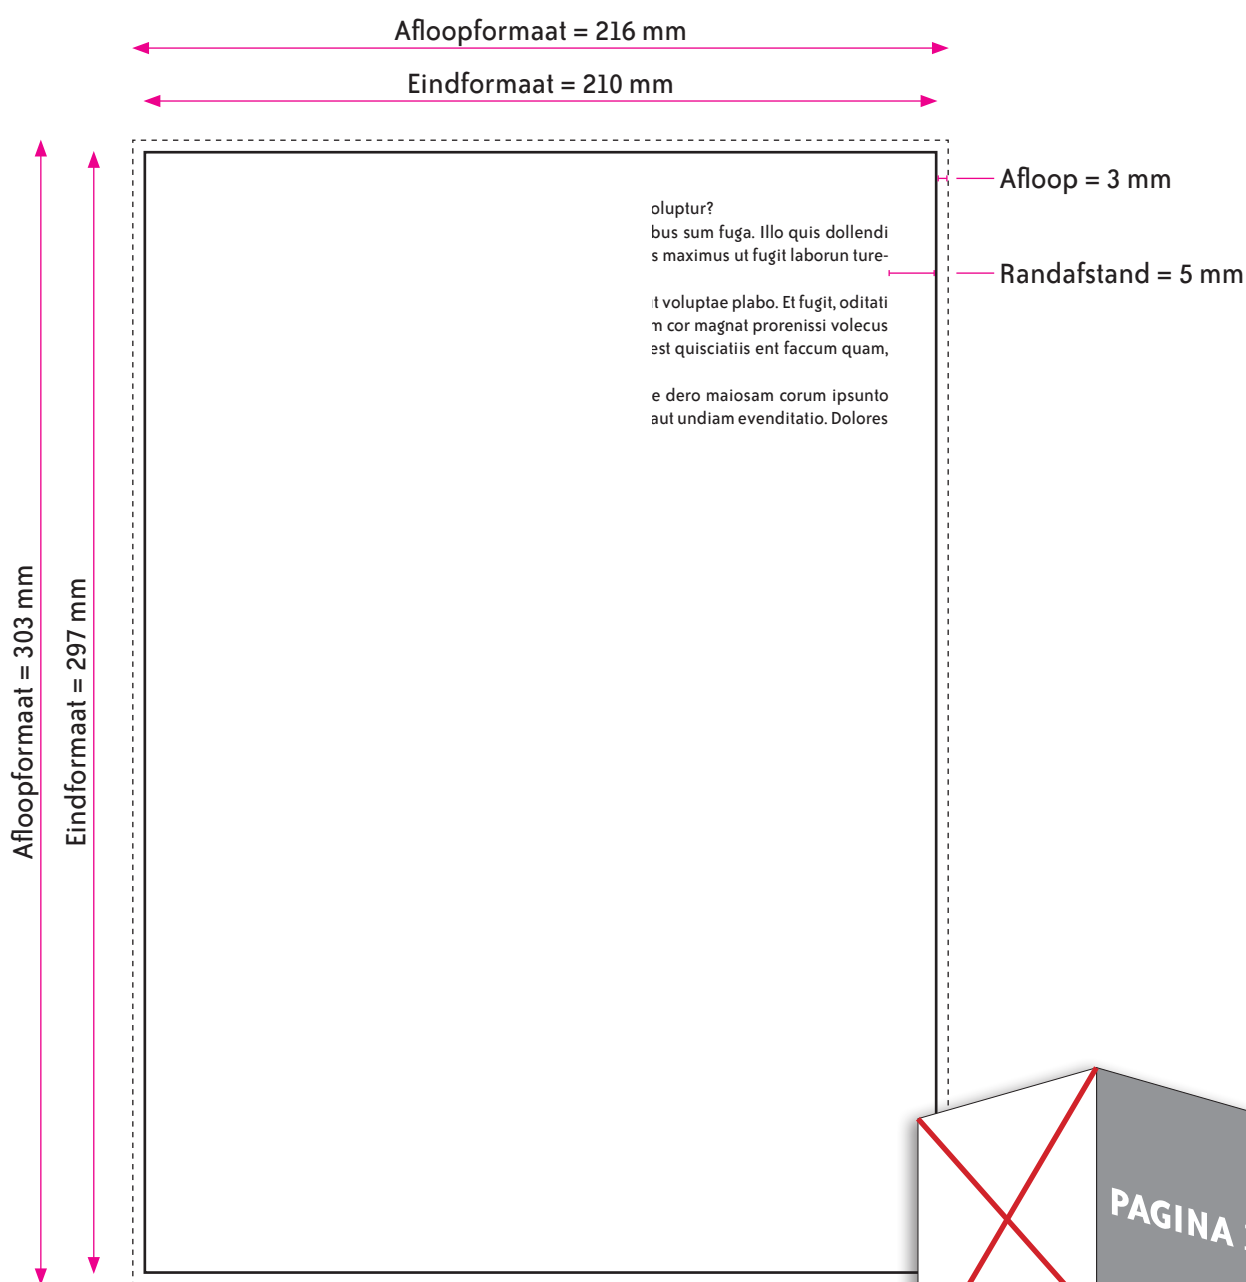

SCHRIFTEN A4 OMSLAG

OMSLAG

Eindformaat = 420 x 297 mm (B x H)

Afloopformaat = 426 x 303 mm (B x H)

AANLEVEREN PDF OMSLAG

U levert een hoge resolutie PDF aan met het juiste eindformaat en afloopformaat.

De PDF moet snijtekens hebben en 3 mm afloop rondom.

Alle afbeeldingen staan in CMYK of RGB.

Let op! Geen PMS-kleuren gebruiken in combinatie met transparantie.

SCHRIFTEN A4 BINNENWERK

BINNENWERK

Eindformaat = 210 x 297 mm (B x H)

Afloopformaat = 216 x 303 mm (B x H)

RANDAFSTAND

Houd voor de tekst een veiligheidsmarge van 5 mm aan.

AANLEVEREN PDF BINNENWERK

U levert een hoge resolutie PDF aan met het juiste eindformaat en afloopformaat.

De PDF moet snijtekens hebben en 3 mm afloop rondom.

Alle afbeeldingen staan in CMYK of RGB.

Let op! Geen PMS-kleuren gebruiken in combinatie met transparantie.

LET OP!

Pagina 1 van het binnenwerk van het boek is altijd een rechterpagina.