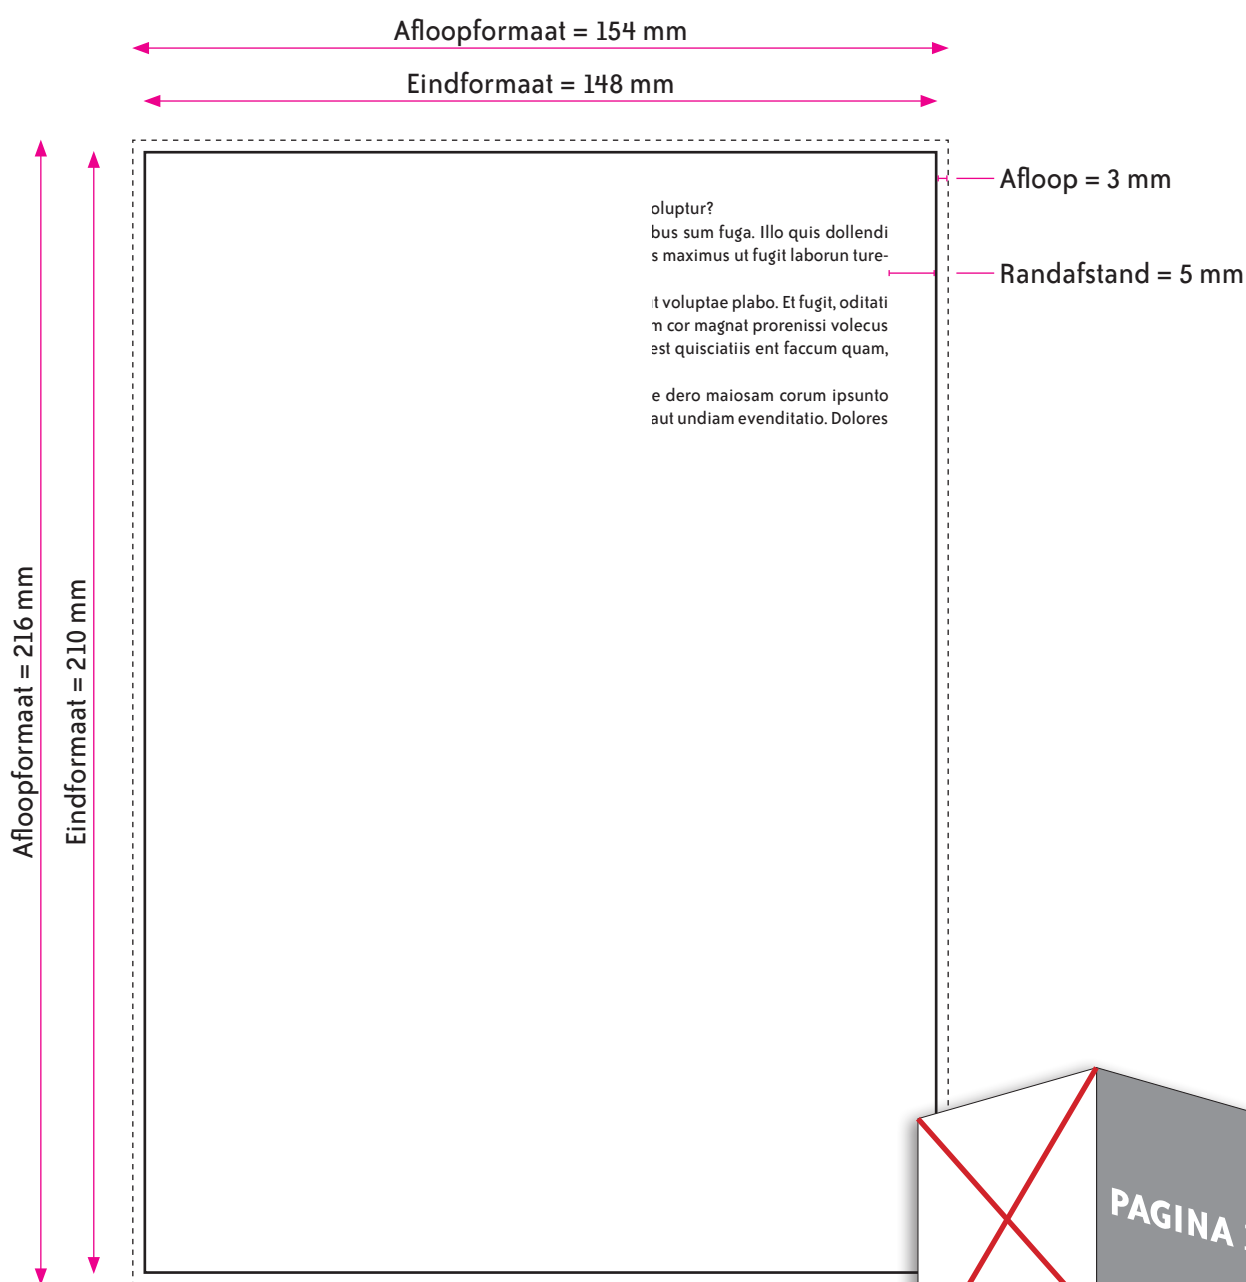

SCHRIFTEN A5 OMSLAG

OMSLAG

Eindformaat = 296 x 210 mm (B x H)

Afloopformaat = 302 x 216 mm (B x H)

AANLEVEREN PDF OMSLAG

U levert een hoge resolutie PDF aan met het juiste eindformaat en afloopformaat.

De PDF moet snijtekens hebben en 3 mm afloop rondom.

Alle afbeeldingen staan in CMYK of RGB.

Let op! Geen PMS-kleuren gebruiken in combinatie met transparantie.

SCHRIFTEN A5 BINNENWERK

BINNENWERK

Eindformaat = 148 x 210 mm (B x H)

Afloopformaat = 154 x 216 mm (B x H)

RANDAFSTAND

Houd voor de tekst een veiligheidsmarge van 5 mm aan.

AANLEVEREN PDF BINNENWERK

U levert een hoge resolutie PDF aan met het juiste eindformaat en afloopformaat.

De PDF moet snijtekens hebben en 3 mm afloop rondom.

Alle afbeeldingen staan in CMYK of RGB.

Let op! Geen PMS-kleuren gebruiken in combinatie met transparantie.

LET OP!

Pagina 1 van het binnenwerk van het boek is altijd een rechterpagina.