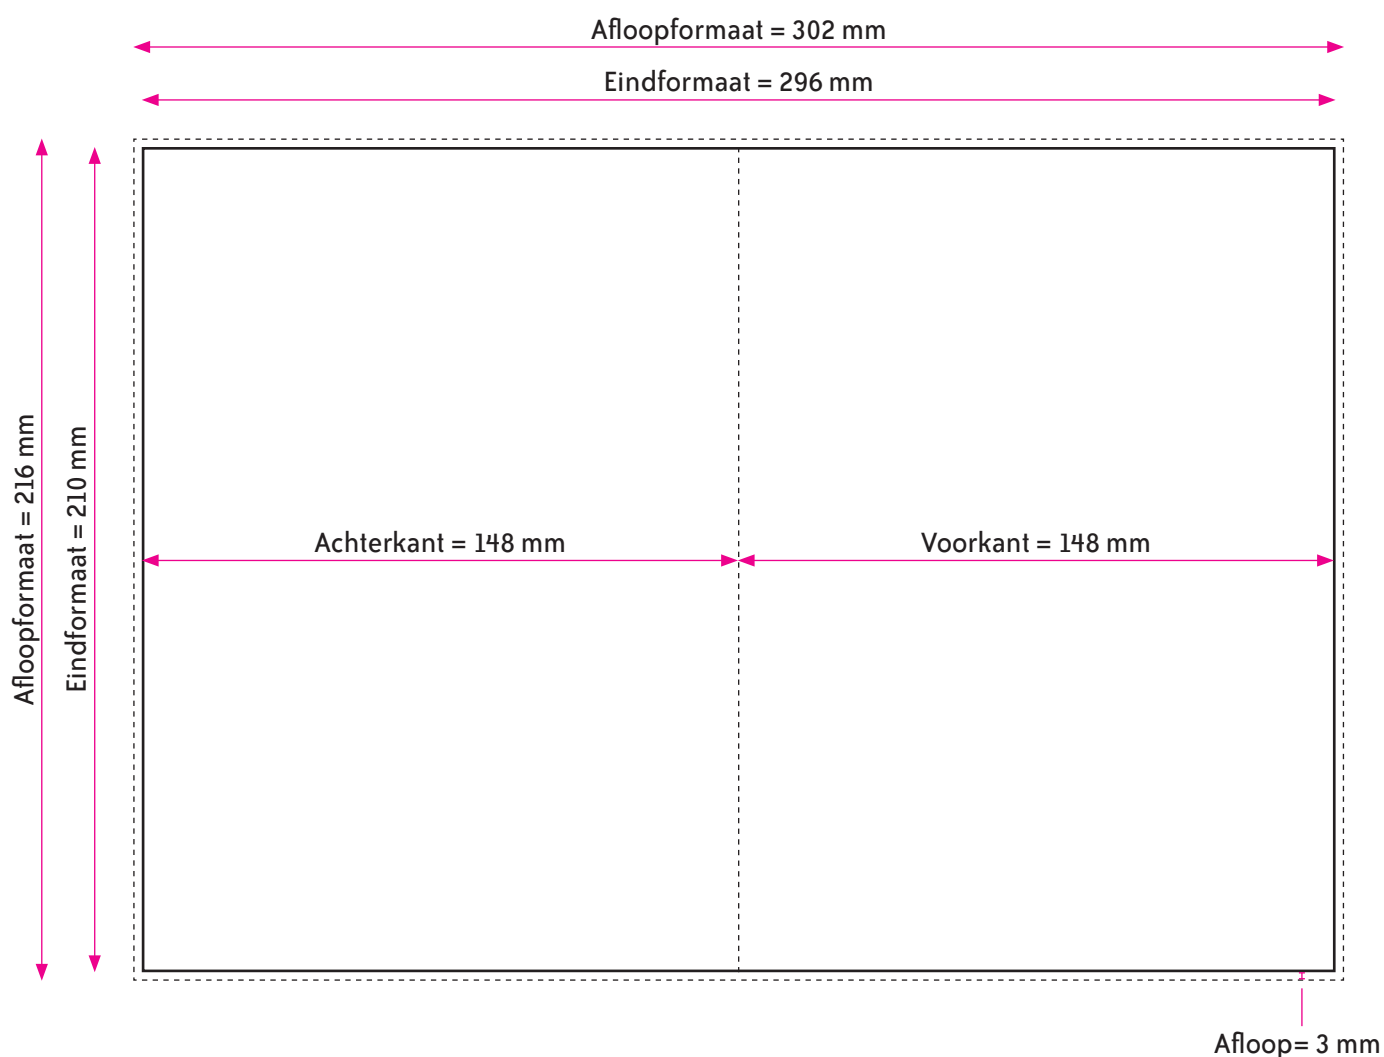

SCHRIFTEN A5 OMSLAG

OMSLAG

Eindformaat = 296 x 210 mm (B x H)

Afloopformaat = 302 x 216 mm (B x H)

AANLEVEREN PDF OMSLAG

U levert een hoge resolutie PDF aan met het juiste eindformaat en afloopformaat.

De PDF moet snijtekens hebben en 3 mm afloop rondom.

Alle afbeeldingen staan in CMYK of RGB.

Let op! Geen PMS-kleuren gebruiken in combinatie met transparantie.

SCHRIFTEN A5 BINNENWERK

BINNENWERK

Eindformaat = 148 x 210 mm (B x H)

Afloopformaat = 154 x 216 mm (B x H)

RANDAFSTAND

Houd voor de tekst een veiligheidsmarge van 5 mm aan.

AANLEVEREN PDF BINNENWERK

U levert een hoge resolutie PDF aan met het juiste eindformaat en afloopformaat.

De PDF moet snijtekens hebben en 3 mm afloop rondom.