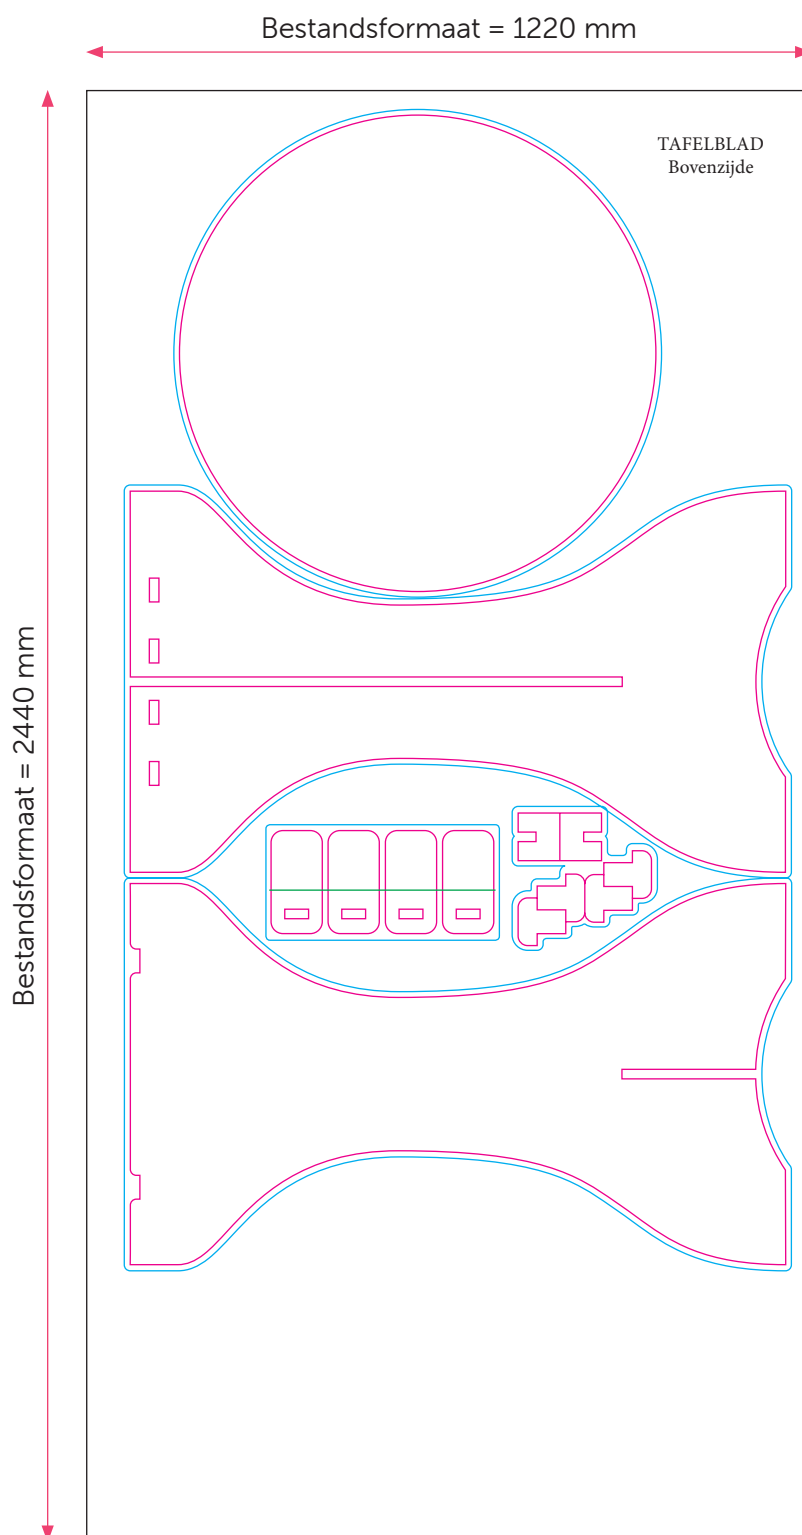

## Aanleveren PDF Statafel

U levert een hoge resolutie PDF aan met het juiste bestandsformaat.

De PDF heeft 2 pagina's, pagina 1 is 'Bovenzijde tafelblad' en pagina 2 is "Onderzijde tafelblad".

De PDF heeft geen afloop en geen snijtekens.

## Formaat

Bestandsformaat = 1220 x 2440 mm (B x H)