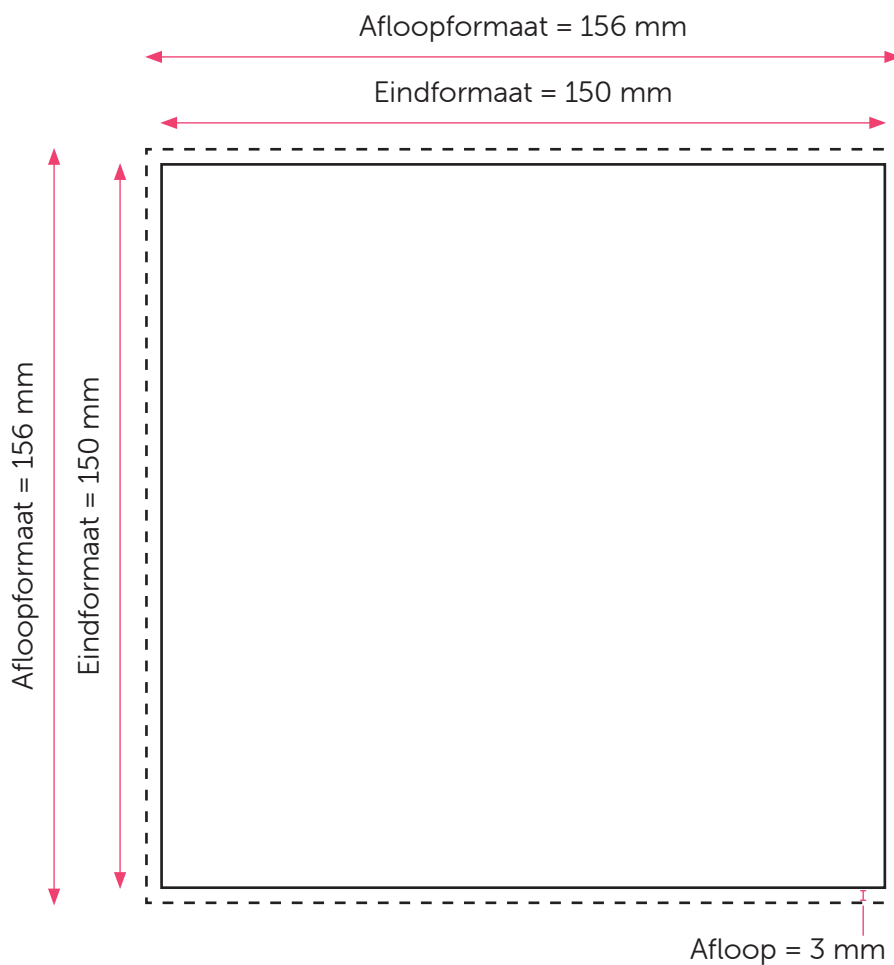

Aanleveren tegeltje (HD)

U levert een hoge resolutie pdf aan met het juiste eind- en afloopformaat.
Alle afbeeldingen staan in CMYK of RGB.

Formaat

Eindformaat = 150 x 150 mm
Afloopformaat = 156 x 156 mm