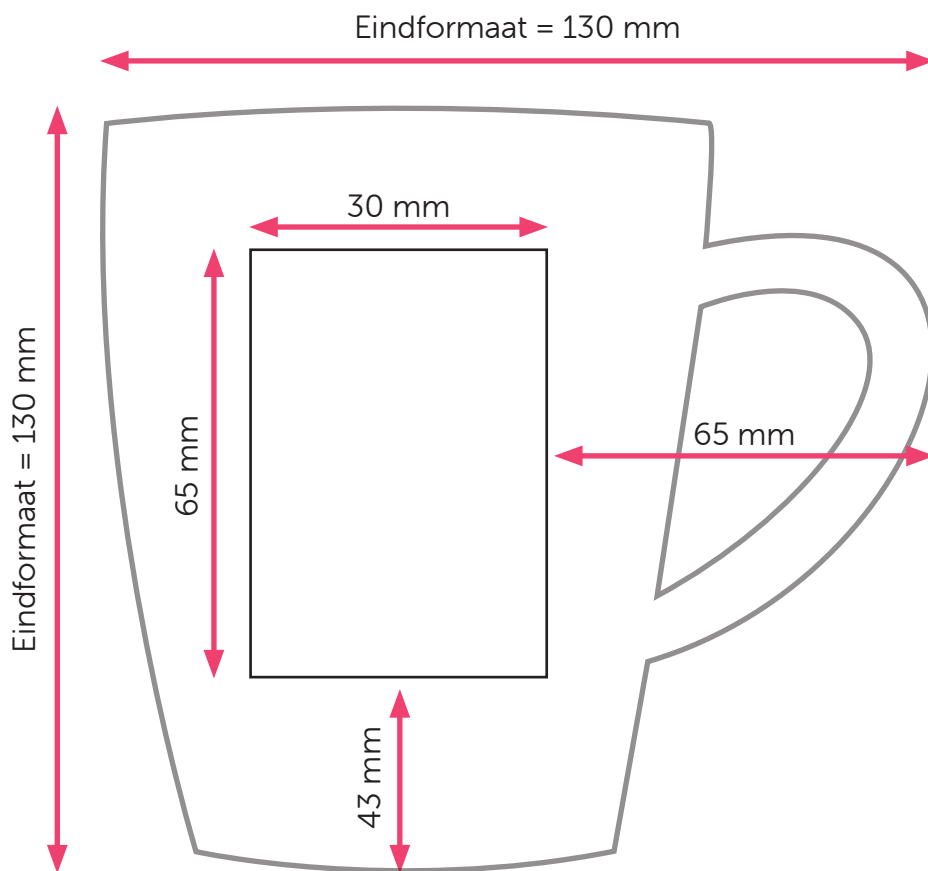

THEEGLAS 110 X 110

Aanleveren gegraveerd theeglas

U levert een hoge resolutie PDF aan met het juiste eindformaat.

Formaat

Eindformaat PDF = 130 x 130mm (B x H)

Eindformaat gegraveerd vak = 30 x 65mm (B x H)