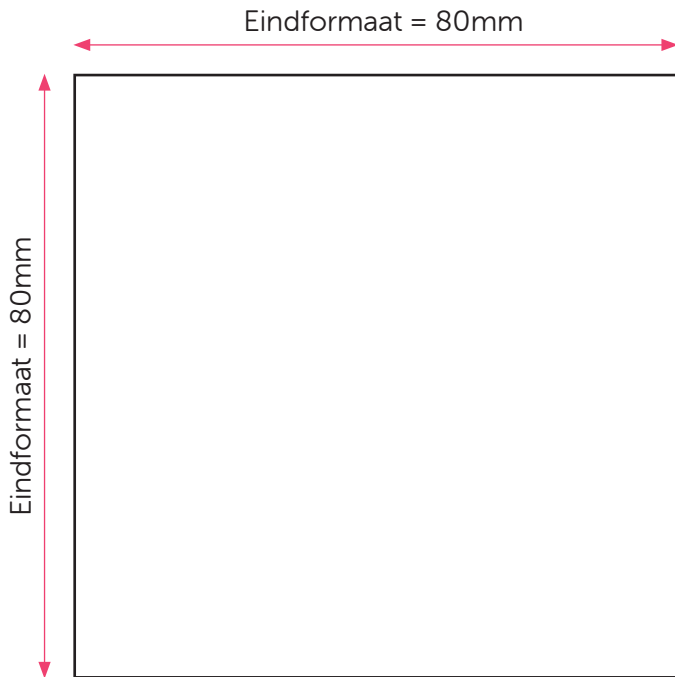

Aanleveren pdf thermosfles

U levert een hoge resolutie PDF aan met het juiste eindformaat.
Alle afbeeldingen staan in CMYK of RGB.

Formaat

Eindformaat = 80 x 80 mm

Let op!

- Upload uw pdf zonder afloop en zonder snijtekens.
- Sluit de gebruikte lettertypes goed in bij het exporteren van uw pdf.
- Geen PMS-kleuren gebruiken in combinatie met transparantie.