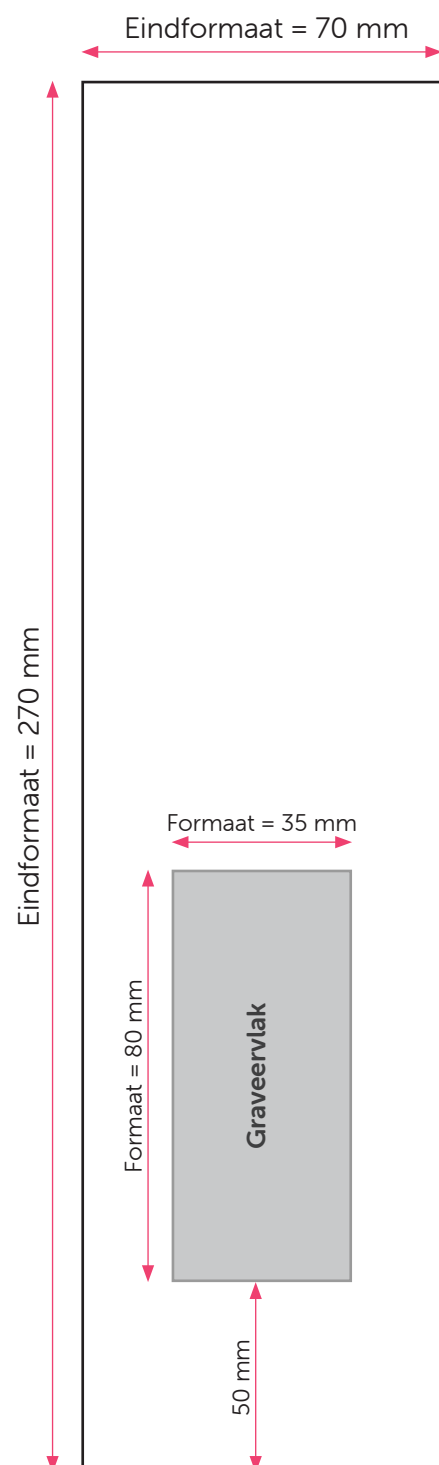

Aanleveren pdf thermosfles

U levert een hoge resolutie PDF aan met het juiste eindformaat.
Alle afbeeldingen staan in CMYK of RGB.

Formaat

Eindformaat = 70 x 270 mm

Let op!

- Upload uw pdf zonder afloop en zonder snijtekens.
- Sluit de gebruikte lettertypes goed in bij het exporteren van uw pdf.
- Geen PMS-kleuren gebruiken in combinatie met transparantie.
- **Lever uw ontwerp aan in volledig RGB-zwart**