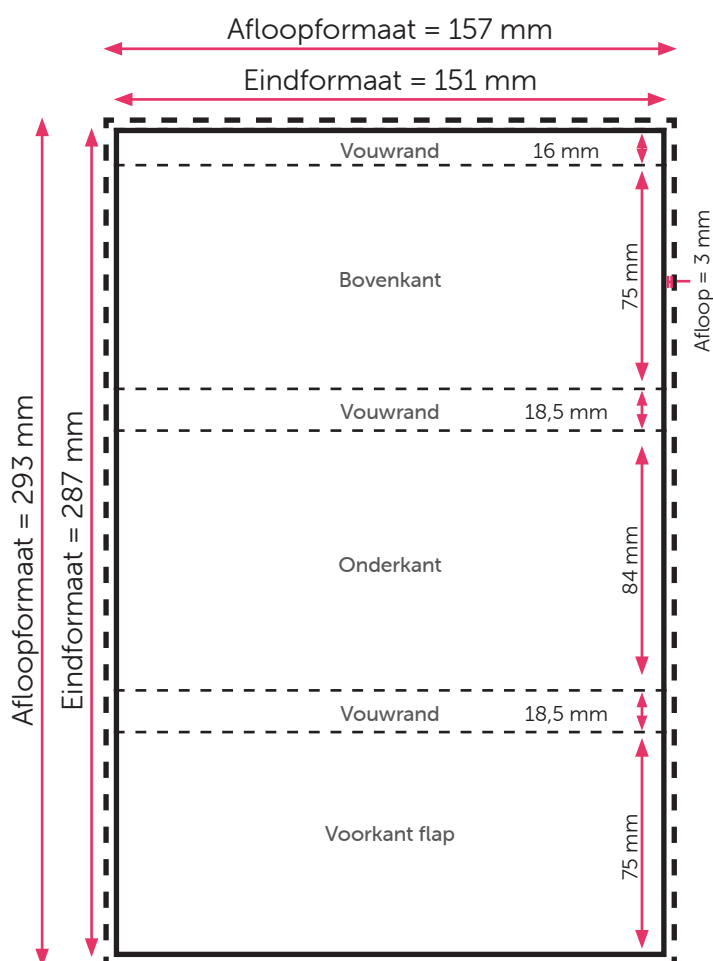

Aanleveren wikkel Tony's Chocolonely

U levert een hoge resolutie PDF aan met het juiste eind- en afloopformaat.
De PDF moet snijtekens hebben en 3 mm afloop rondom.
Alle afbeeldingen staan in CMYK of RGB.
De PDF heeft twee pagina's.

Formaat

Eindformaat = 151 x 287 mm

Afloopformaat = 157 x 293 mm

Pagina 1 (Voorkant)

Pagina 2 (Binnenkant)

Let op!

- Sluit gebruikte lettertypes goed in bij het exporteren van uw pdf.
- Vergeet de afloop niet aan te vinken als u bestand exporteert.
- Geen PMS-kleuren gebruiken in combinatie met transparantie.