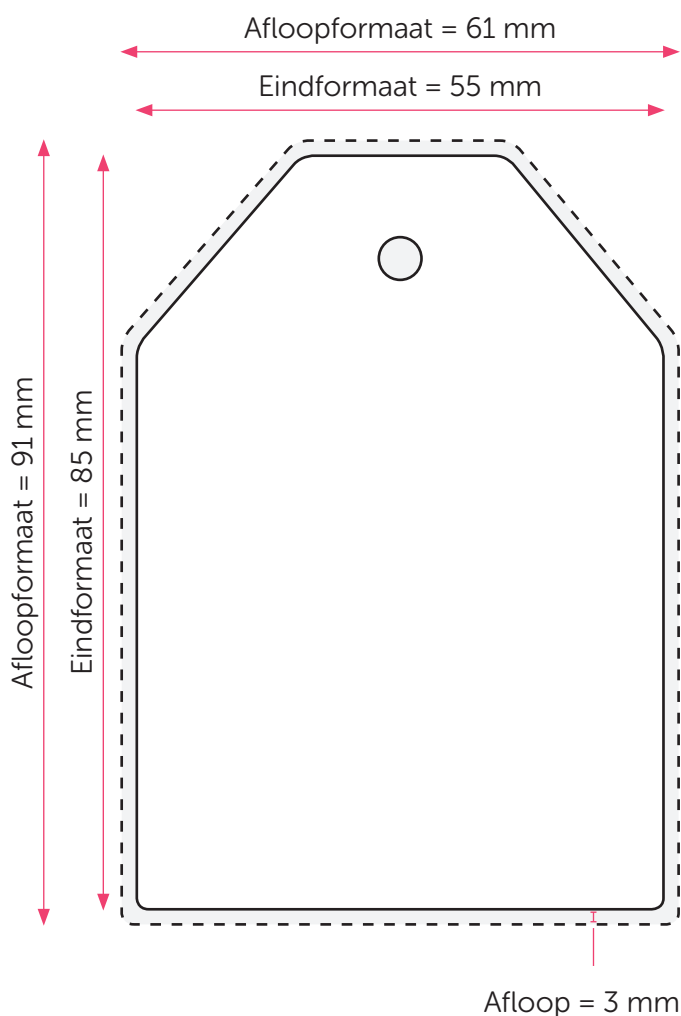

VISITEKAARTJES VORM LABEL

Aanleveren pdf visitekaartjes:

U levert een hoge resolutie PDF aan met het juiste bestandsformaat.

De PDF heeft 3 mm afloop en snijtekens.

Alle afbeeldingen staan in RGB of CMYK.

Visitekaartje enkelzijdig: De PDF heeft één pagina.

Visitekaartje dubbelzijdig: De PDF heeft twee pagina's.

Formaat

Eindformaat = 55 x 85 mm (B x H)

Afloopformaat = 61 x 91 mm (B x H)

Randafstand

Voor tekst raden we een randafstand van ongeveer vier millimeter aan.

Let op!

- Let op de voorgeschreven randafstand van uw visitekaartje.
- Het visitekaartje kan **staand** en **liggend** aangeleverd worden.
- Sluit de gebruikte lettertypes goed in bij het exporteren van uw pdf.
- Vergeet de afloop niet aan te vinken als u bestand exporteert
- Geen PMS-kleuren gebruiken in combinatie met transparantie.