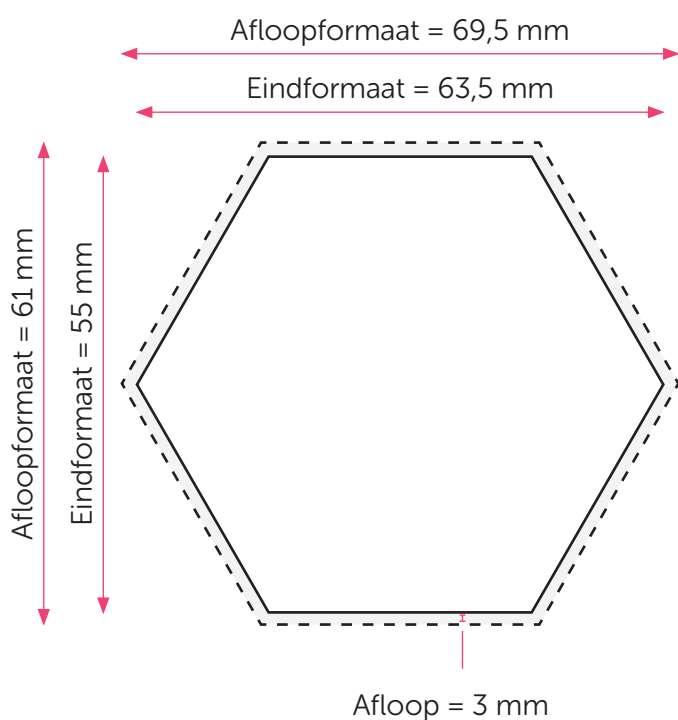

## Aanleveren pdf visitekaartjes:

U levert een hoge resolutie PDF aan met het juiste bestandsformaat.

De PDF heeft 3 mm afloop en snijtekens.

Alle afbeeldingen staan in RGB of CMYK.

Visitekaartje enkelzijdig: De PDF heeft één pagina.

Visitekaartje dubbelzijdig: De PDF heeft twee pagina's.

## Formaat

Eindformaat = 63,5 x 55 mm (B x H)

Afloopformaat = 69,5 x 61 mm (B x H)

## Randafstand

Voor tekst raden we een randafstand van ongeveer vier millimeter aan.