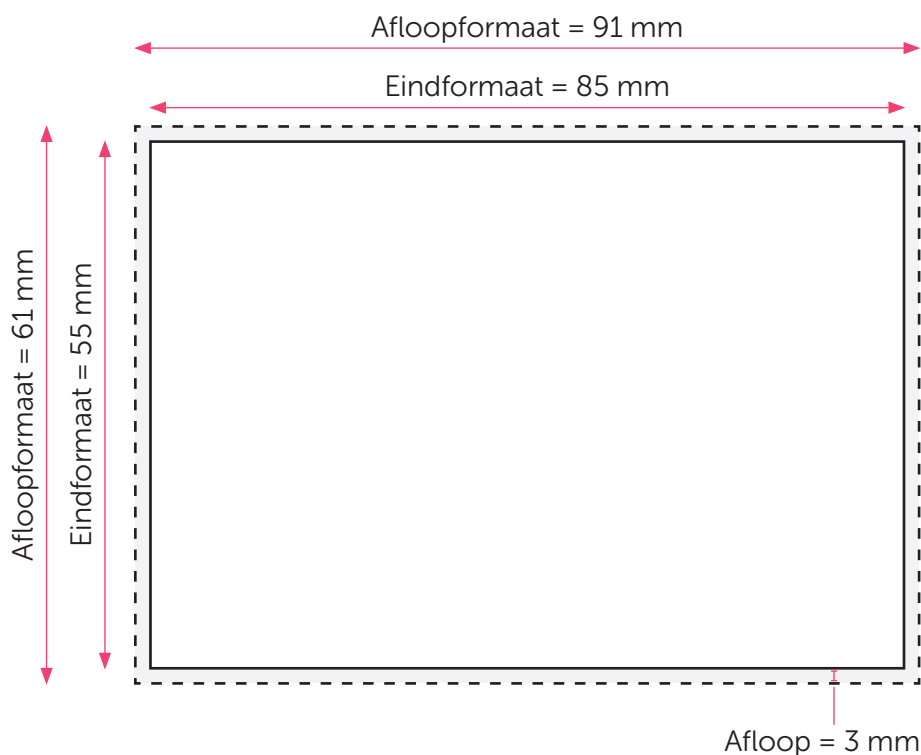

VISITEKAARTJES LIGGEND

Aanleveren pdf visitekaartjes:

U levert een hoge resolutie PDF aan met het juiste bestandsformaat.

De PDF heeft 3 mm afloop en snijtekens.

Alle afbeeldingen staan in RGB of CMYK.

Visitekaartje enkelzijdig: De PDF heeft één pagina.

Visitekaartje dubbelzijdig: De PDF heeft twee pagina's.

Formaat

Eindformaat = 85 x 55 mm (B x H)

Afloopformaat = 91 x 61 mm (B x H)

Randafstand

We raden voor tekst een randafstand aan van ongeveer vier millimeter aan.