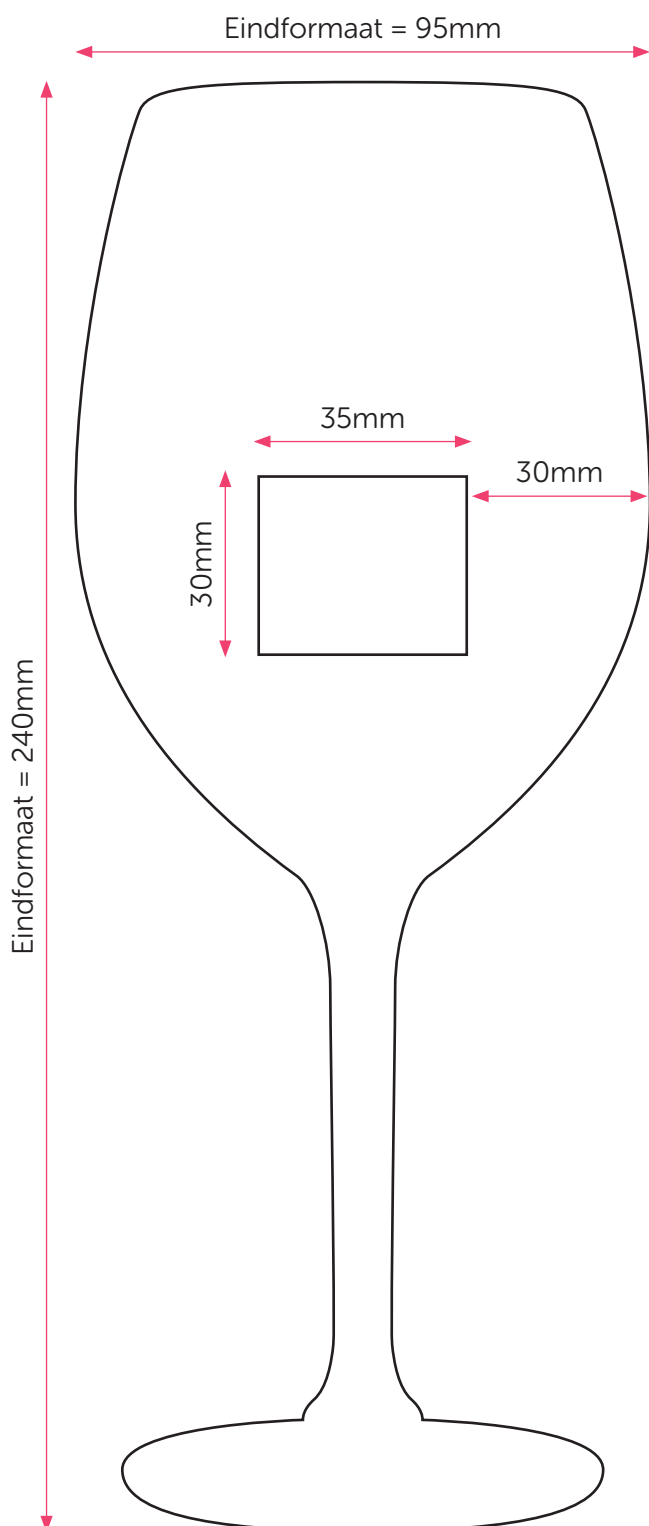

# WIJNGLAS 80 X 200

## Aanleveren gegraveerd wijnglas

U levert een hoge resolutie PDF aan met het juiste eindformaat.

### Formaat

Eindformaat PDF = 95 x 240 mm (B x H)

Eindformaat gegraveerd vak = 35 x 30 mm (B x H)