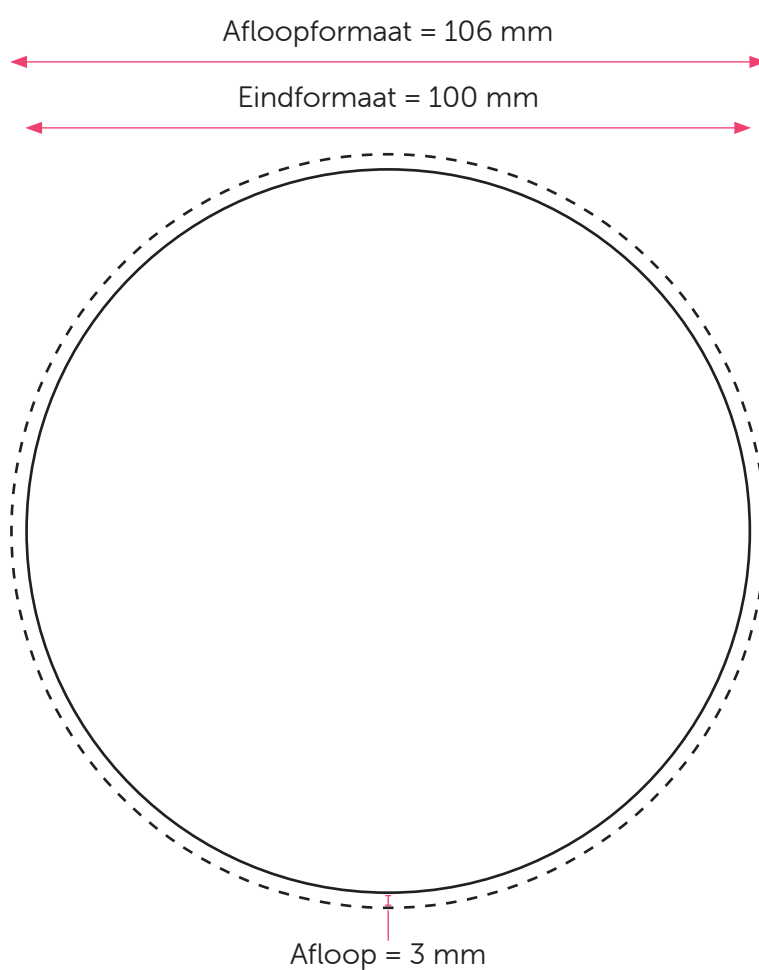

WOBLER 100 mm

Aanleveren wobbler 100 mm

U levert een hoge resolutie pdf aan met het juiste eind- en afloopformaat.
Alle afbeeldingen staan in CMYK of RGB.

Formaat

Eindformaat = 100 mm (doorsnede)

Afloopformaat = 106 mm (doorsnede)